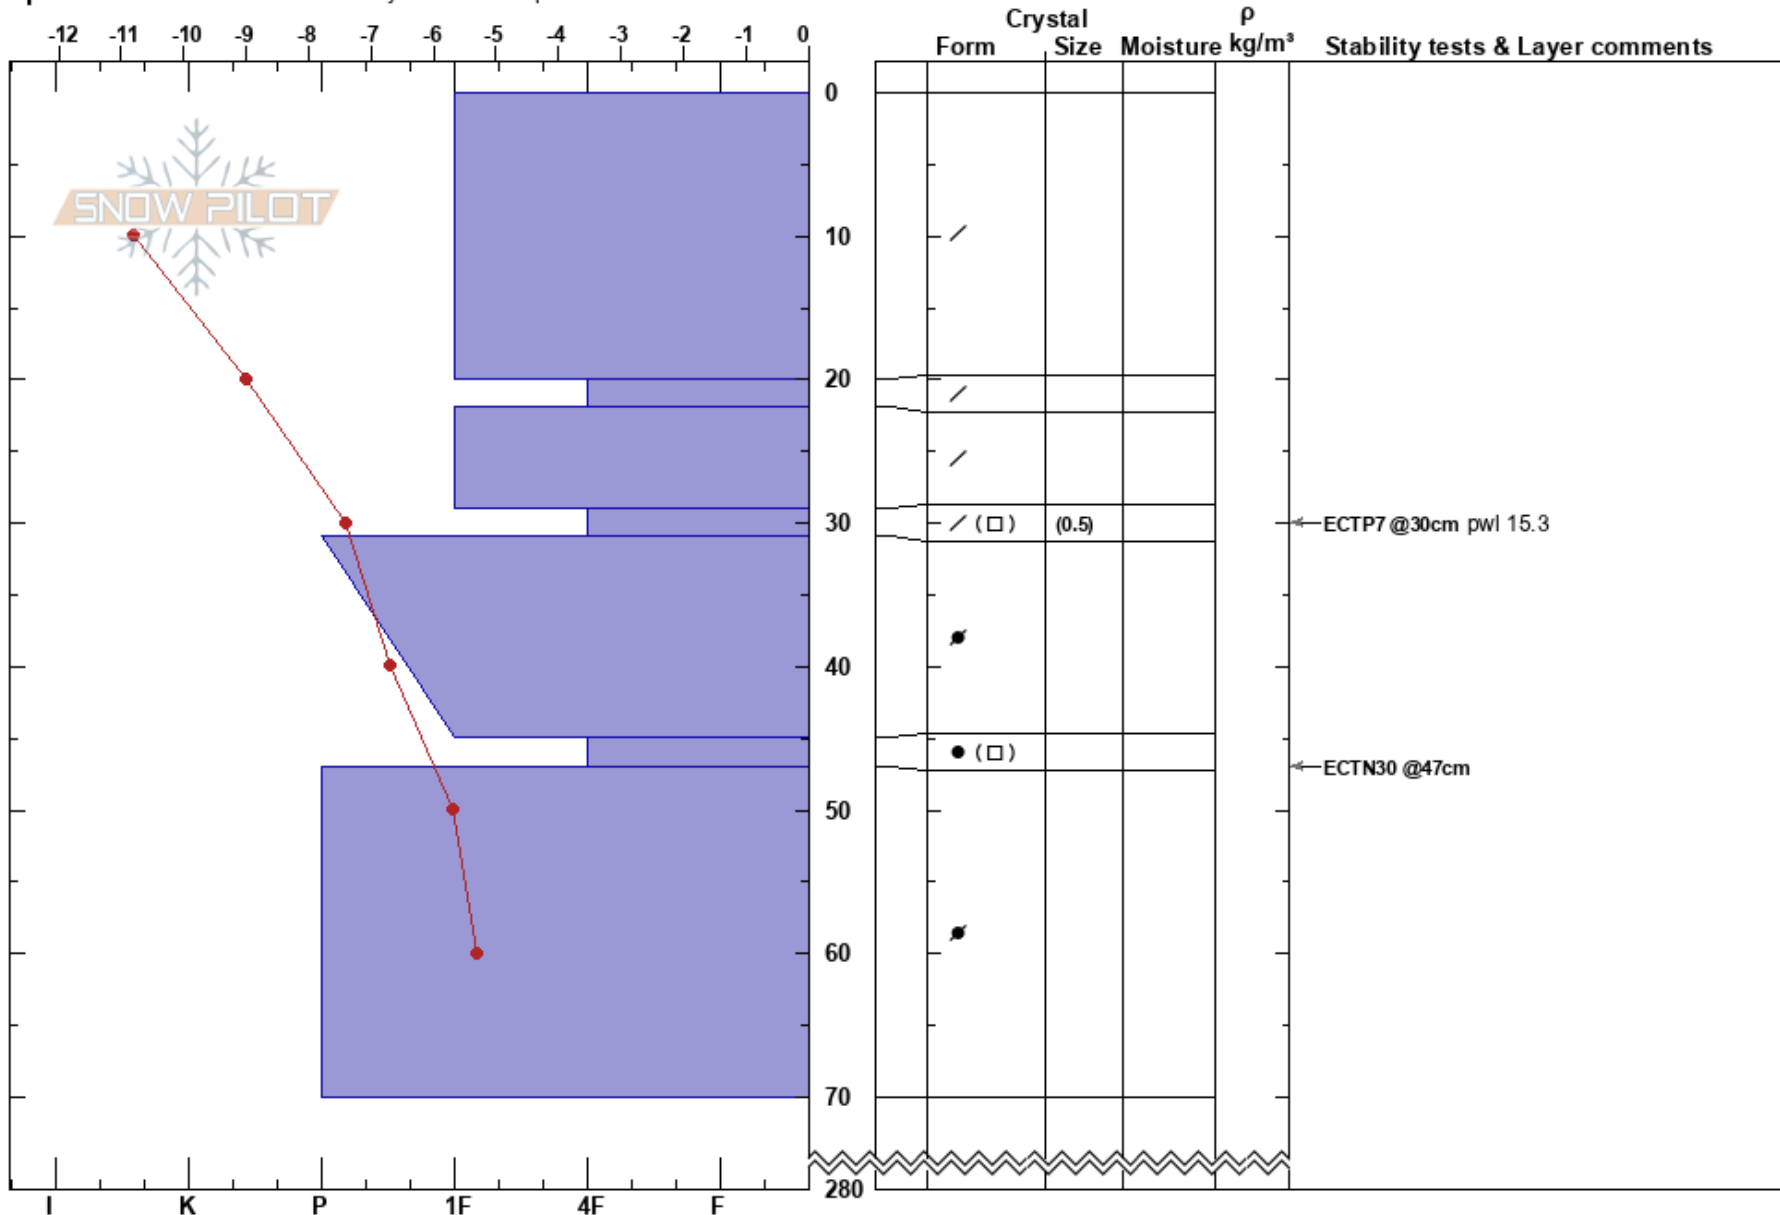

Dälkoetjähke  
 Västra Vindelfjällen  
 Sweden  
**Elevation:** 1060 m  
**Aspect:** 80°

Anton Grindgärds  
 17/03/2024 - 11:40  
**Co-ord:**  
**Slope Angle:** 28°  
**Wind Loading:** previous

**Stability:** **HS:**280 **Layer Notes:**  
**Air Temperature:** -11.7°C **PF:**10 29-31cm: Problematic layer  
**Sky Cover:** FEW  
**Precipitation:** NO  
**Wind:** N Light Breeze

**Specifics:** Recent avalanche activity on similar slopes

**Notes:** Drevsnöflak i närheten av klippor. Flak utan bra stöd nerifrån