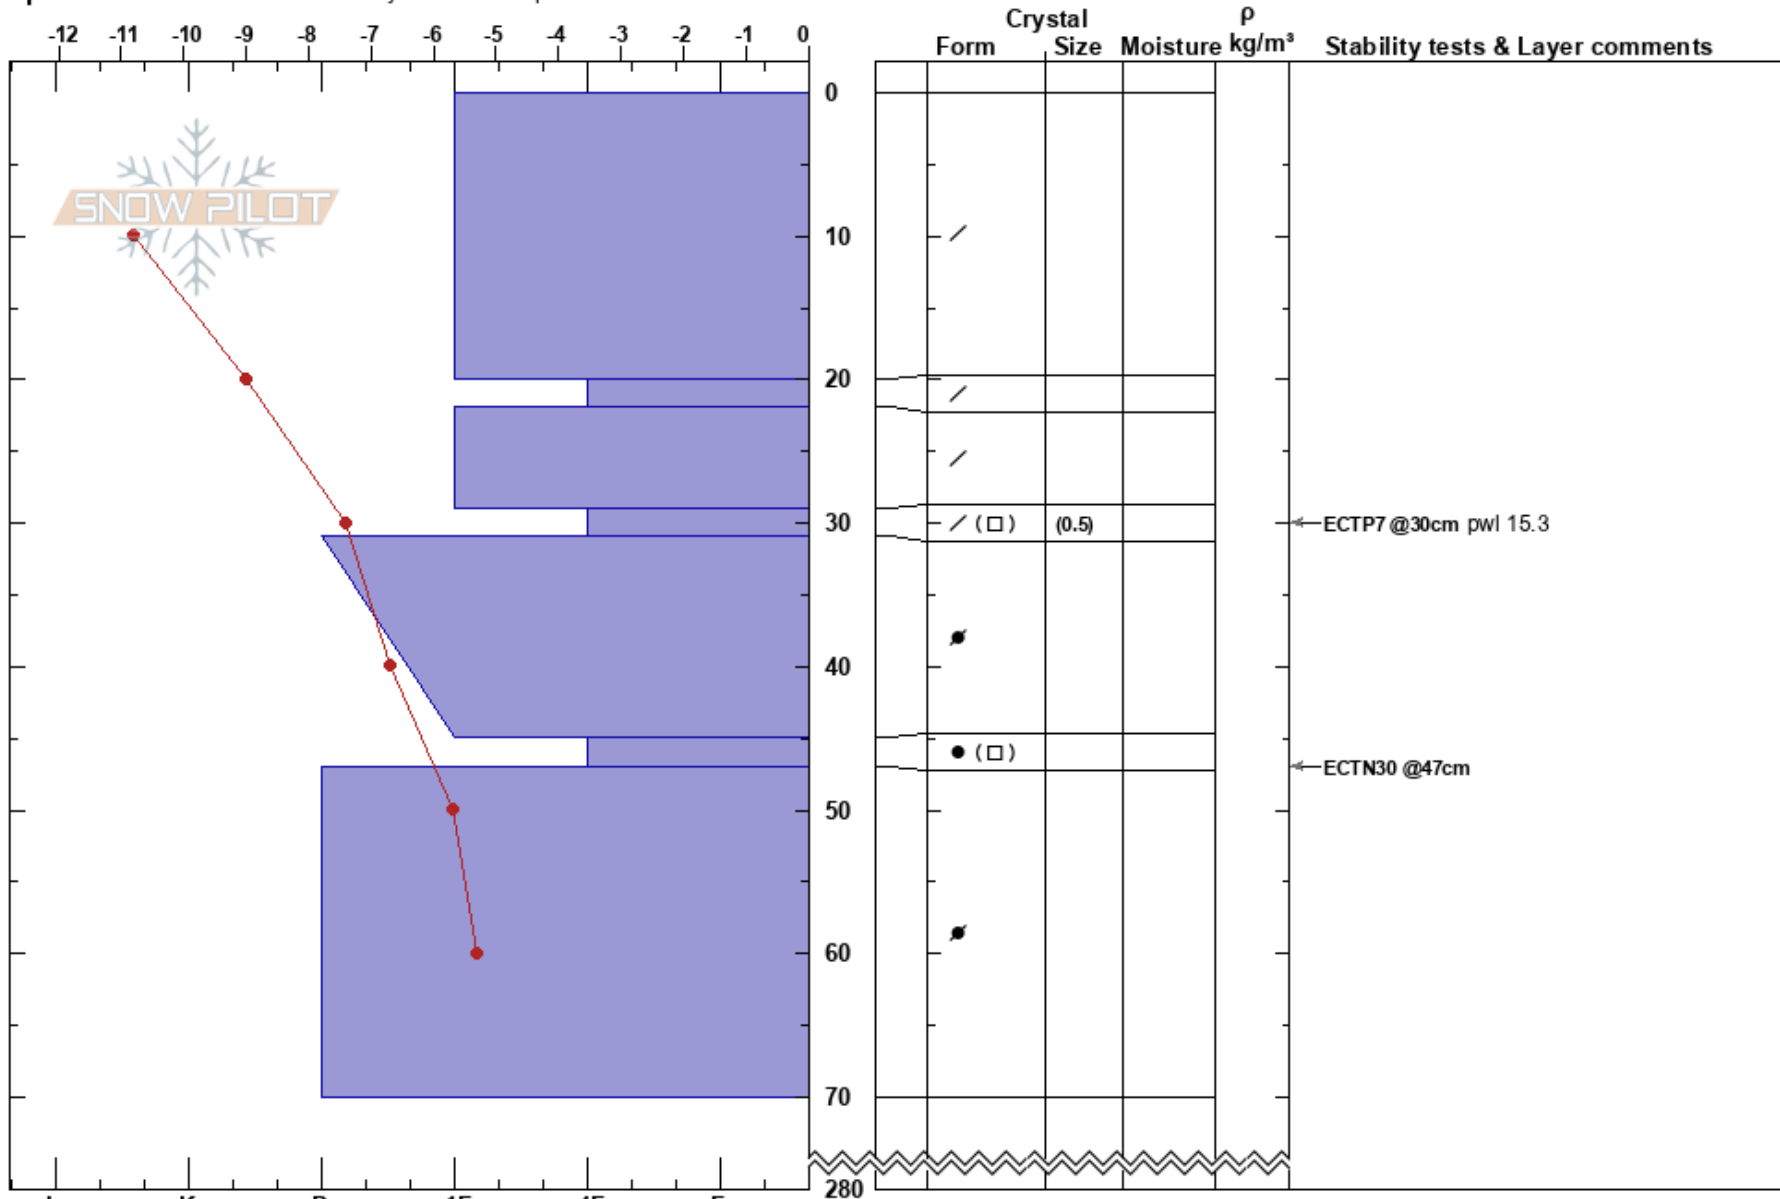

Dälkoetjähke  
 Västra Vindelfjällen  
 Sweden  
**Elevation:** 1060 m  
**Aspect:** 80°

Anton Grindgärds  
 17/03/2024 - 11:40  
**Co-ord:**  
**Slope Angle:** 28°  
**Wind Loading:** previous

**Stability:** **HS:**280 **Layer Notes:**  
**Air Temperature:** -11.7°C **PF:**10 29-31cm: Problematic layer  
**Sky Cover:** FEW  
**Precipitation:** NO  
**Wind:** N Light Breeze

**Specifics:** Recent avalanche activity on similar slopes

**Notes:** Drevsnöflak i närheten av klippor. Flak utan bra stöd nerifrån