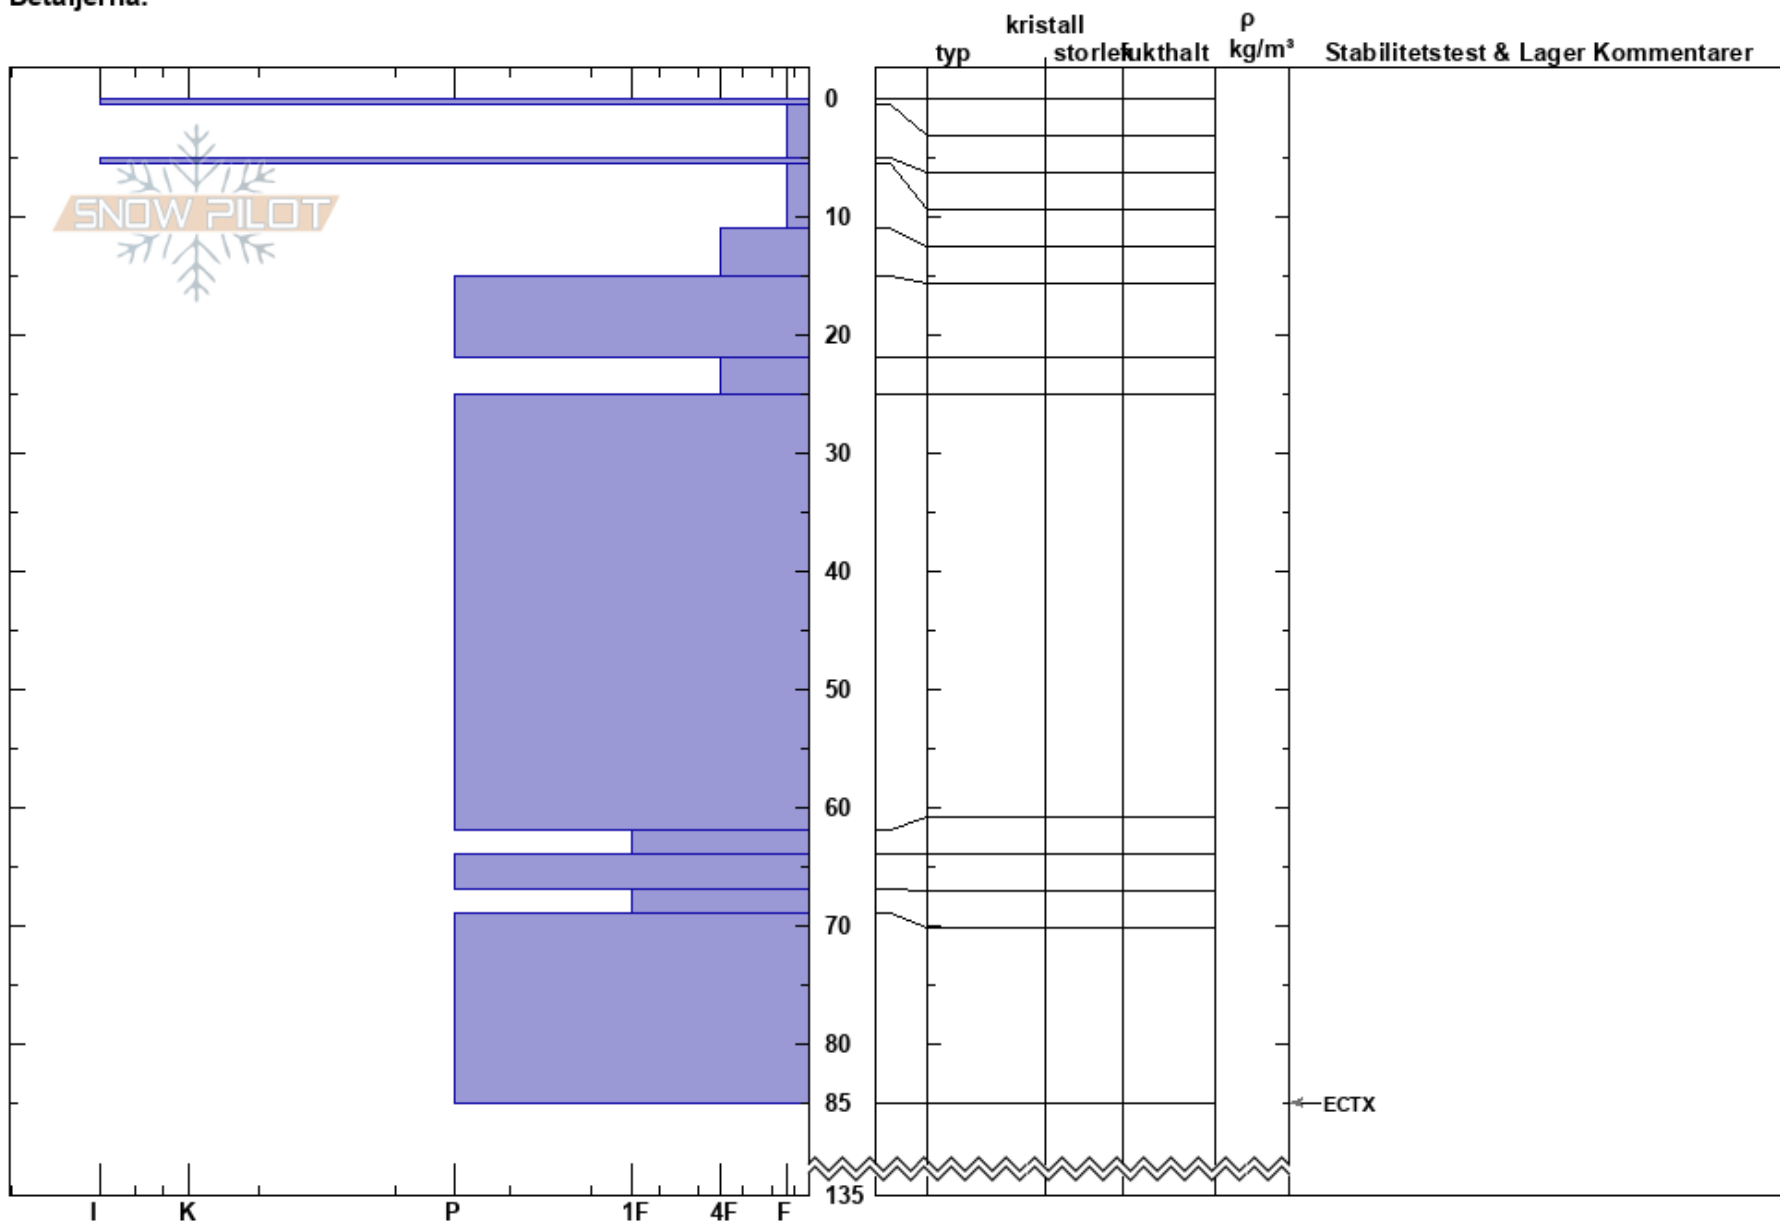

Värmoevaartoe  
Borgafjäll  
Sweden  
Höjd: 745 m  
Väderstreck: NE  
Detaljerna:

Susanne Lindqvist  
17/03/2024 - 12:15  
Koordinat:  
Lutning: 30°  
Snödrev: no

Instabilitet: HS:135 Lager Kommentarer:  
Lufttemperatur: -4.8°C PF:10 11-15cm:mestorosväckandelagret  
Molnighet: CLR  
Nederbörd: NO  
Vind: SE Svagvind (1-7m/s)

Noteringar (beskrivning av terräng): Liten glänta i fjällbjörkskog