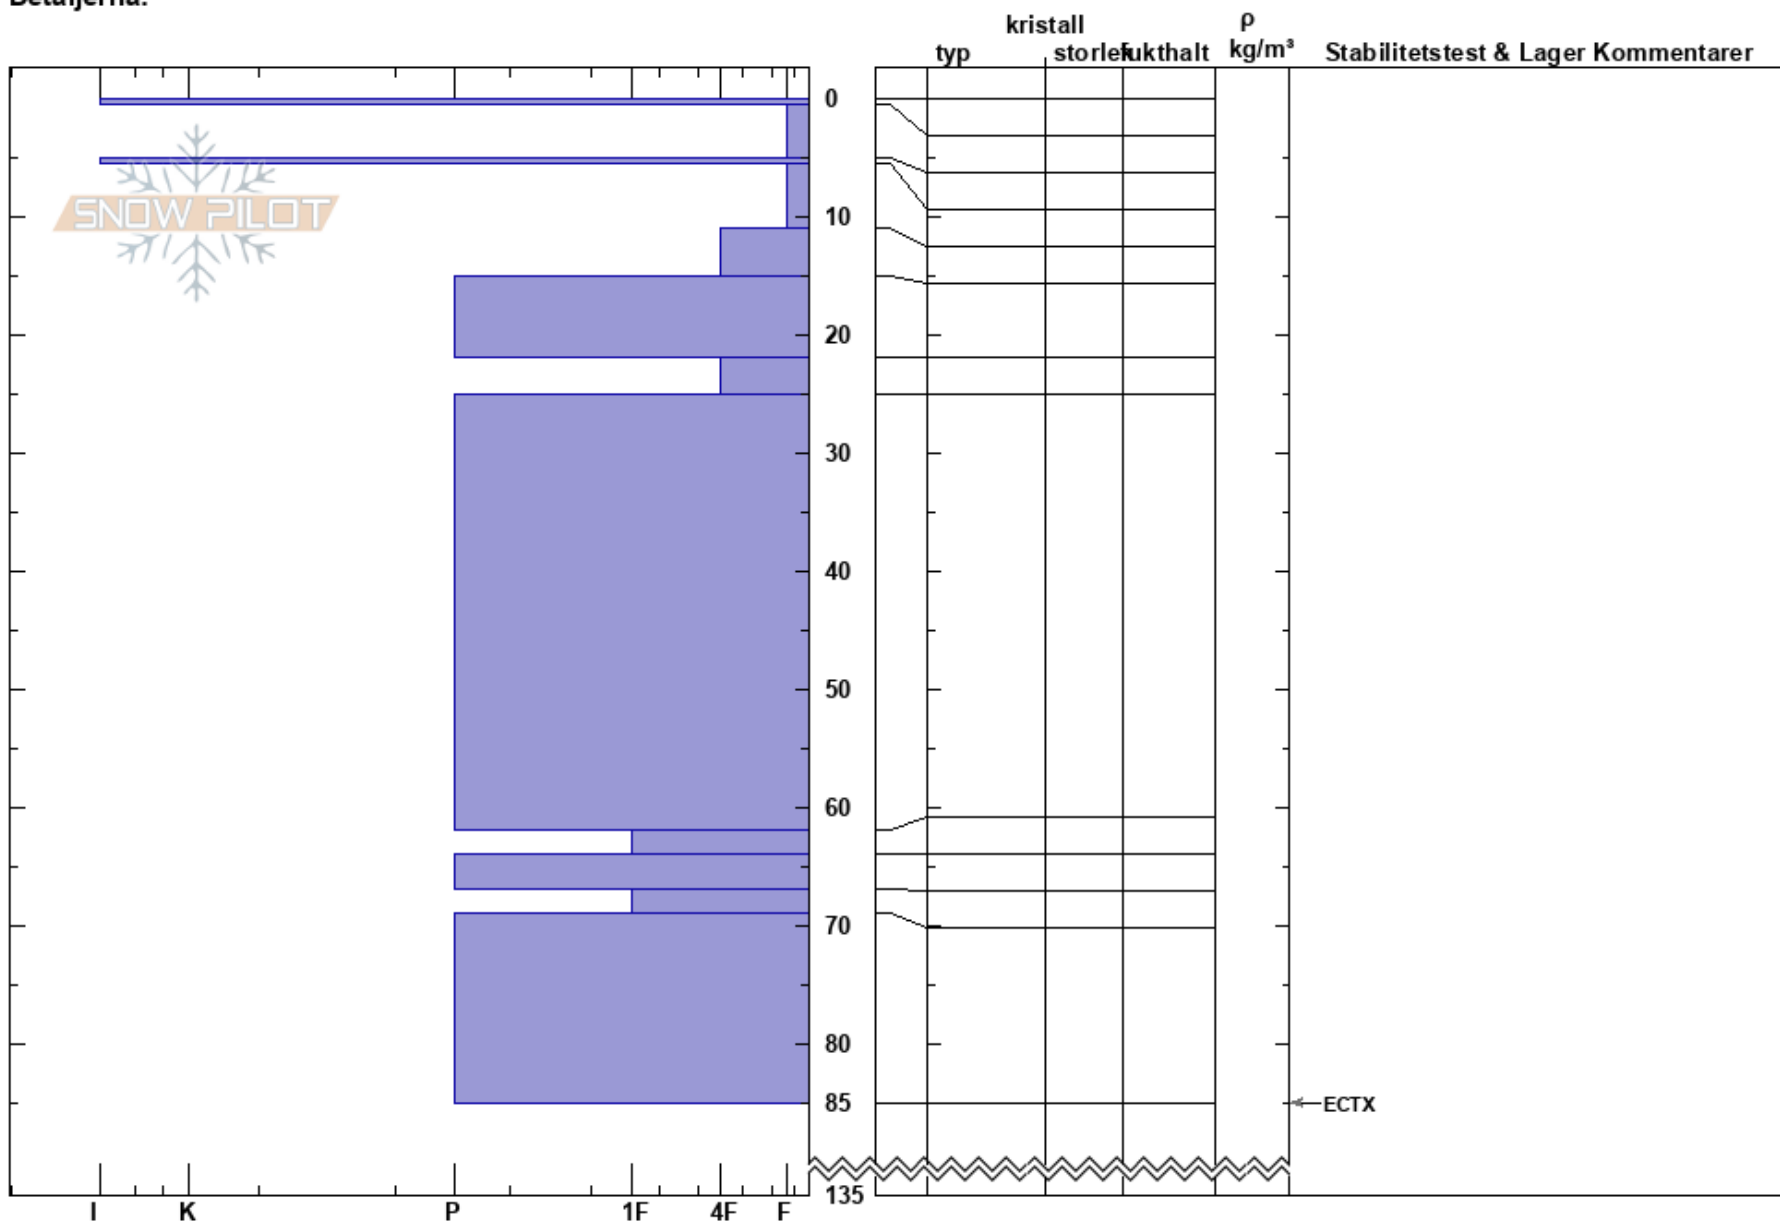

Värmoevaartoe
Borgafjäll
Sweden
Höjd: 745 m
Väderstreck: NE
Detaljerna:

Susanne Lindqvist
17/03/2024 - 12:15
Koordinat:
Lutning: 30°
Snödrev: no

Instabilitet: **HS:135**
Lufttemperatur: -4.8°C **PF:10** 11-15cm:mestorosväckandelagret
Molnighet: CLR
Nederbörd: NO
Vind: SE Svagvind (1-7m/s)

Noteringar (beskrivning av terräng): Liten glänta i fjällbjörkskog