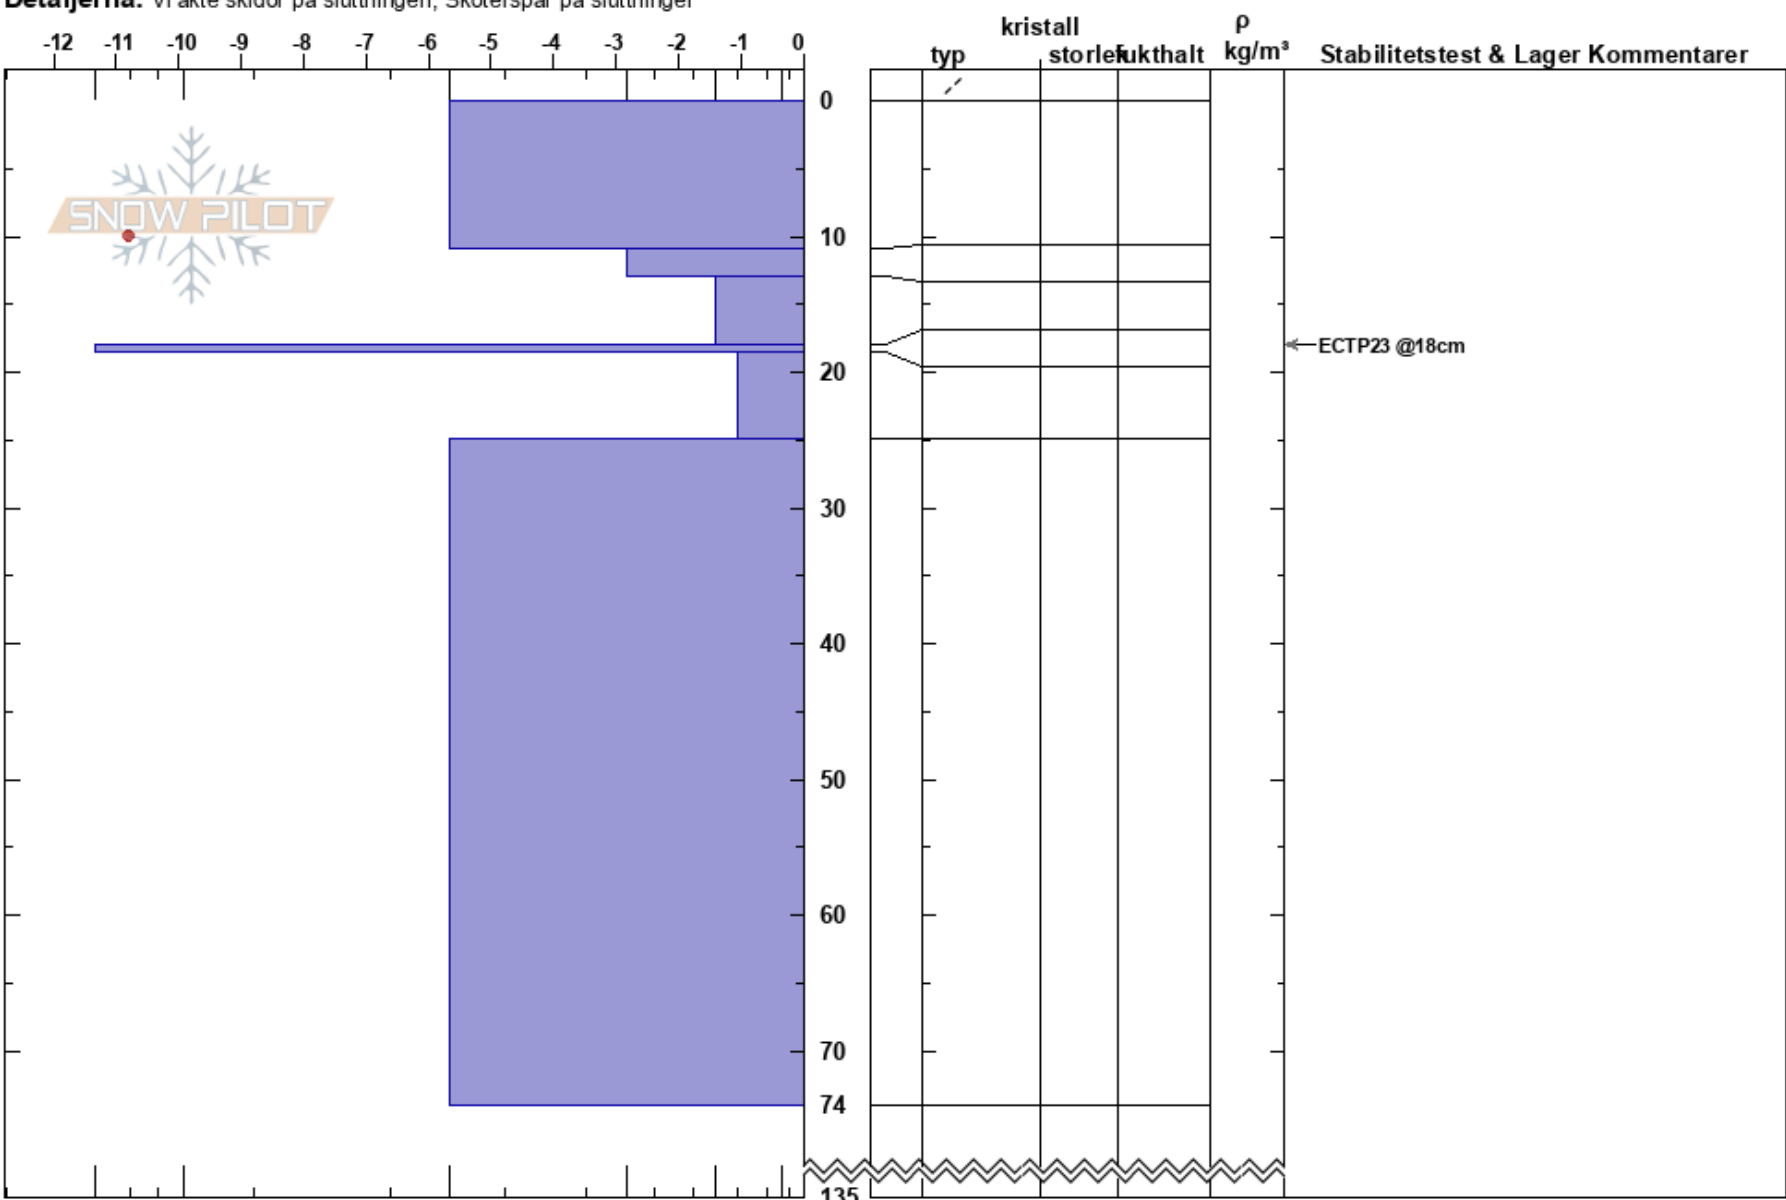

Storviken  
Borgafjäll  
Sweden  
Höjd: 760 m  
Väderstreck: NE  
Detaljerna: Vi åkte skidor på slutningen; Skoterspår på slutningar

Susanne Lindqvist  
17/03/2024 - 11:00  
Koordinat: 64.88125N, 14.92484E  
Lutning: 26°  
Snödröj: no

Instabilitet: **HS:135**  
Lufttemperatur: -5°C  
Molnighet: CLR  
Nederbörd: NO  
Vind: SE Svagvind (1-7m/s)  
Lager Kommentarer: PF:5 13-18cm:mestorosväckandelagret

Noteringar (beskrivning av terräng): Öppen sluttning övre trädgränsen.