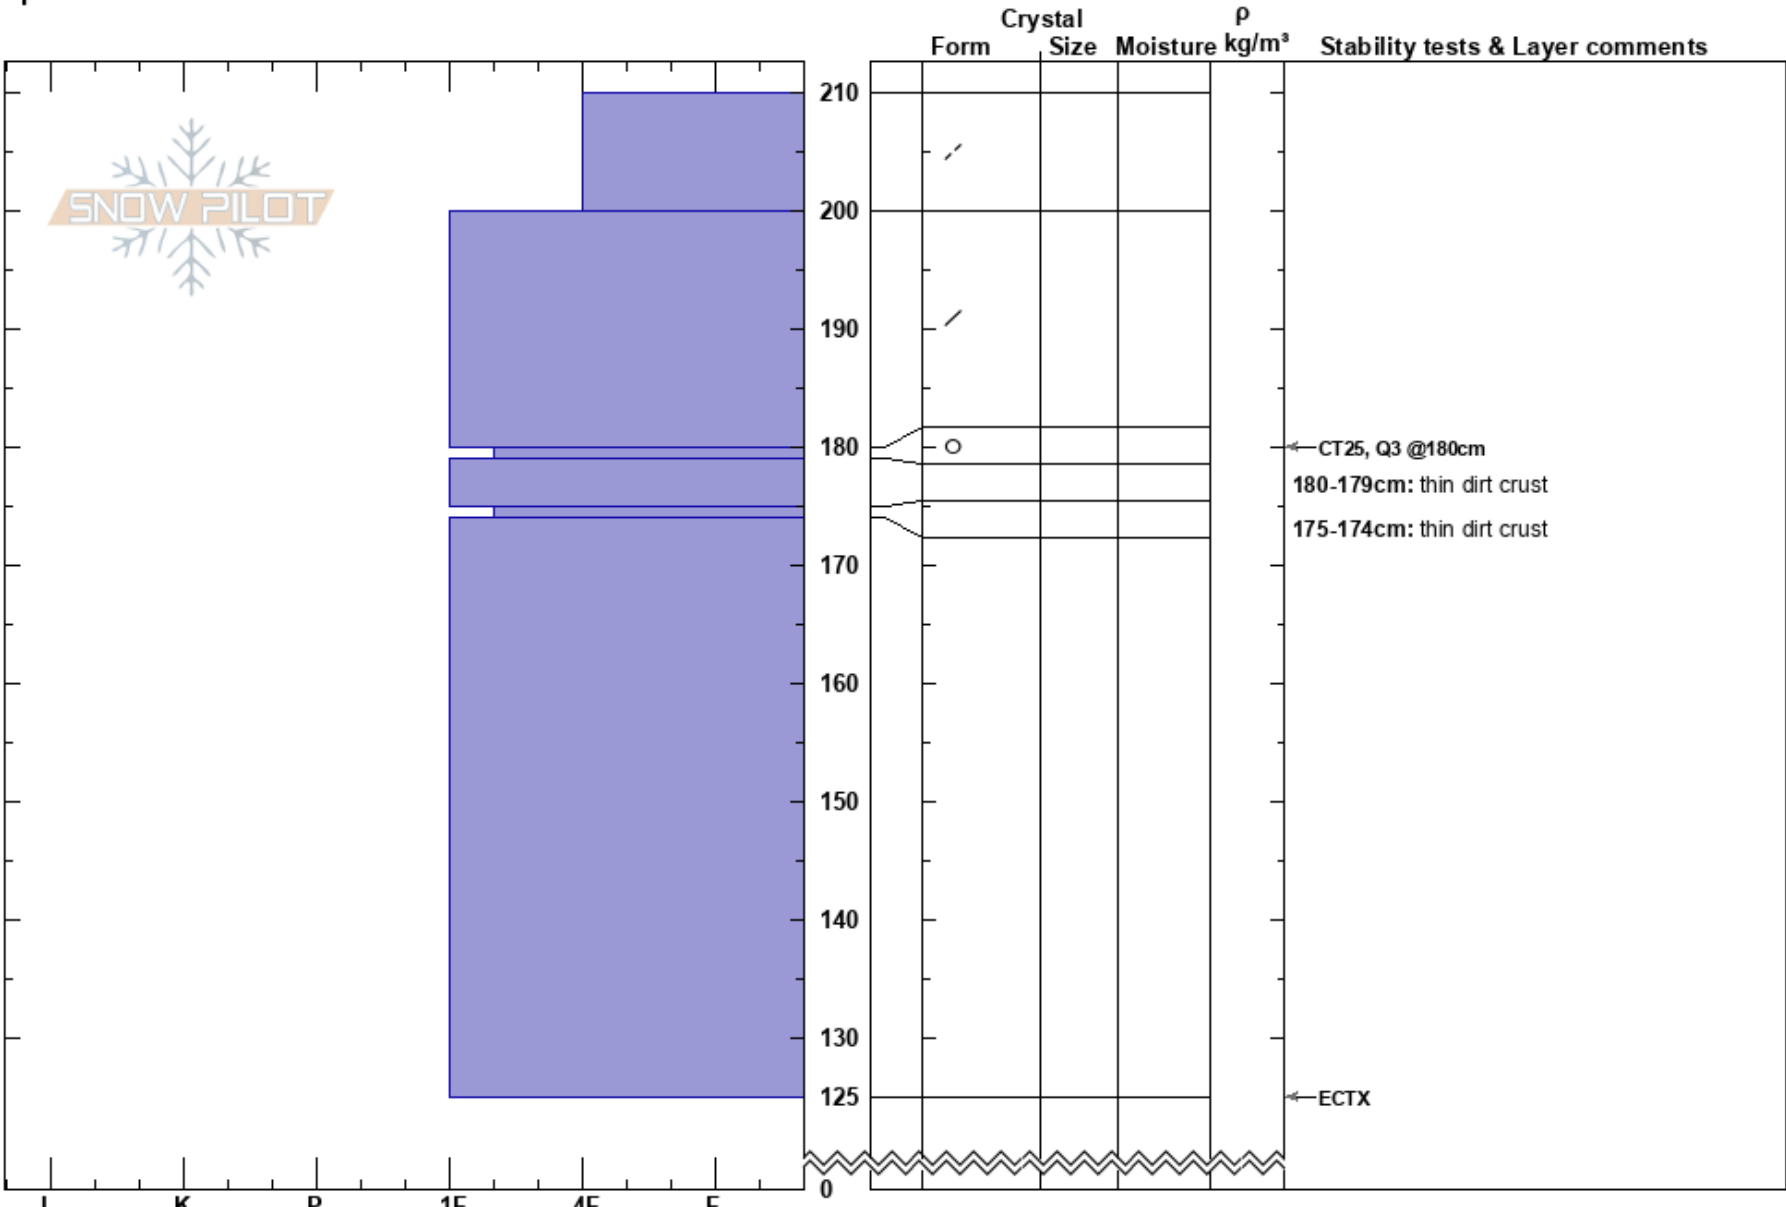

Weber Canyon  
 Uinta Range  
 UT  
**Elevation:** 10300 ft  
**Aspect:** 30°  
**Specifics:**

Andrew Paradis  
 03/16/2024 - 1:30pm  
**Co-ord:** 12T 495030E 4514845N  
**Slope Angle:** 28°  
**Wind Loading:**

**Stability:**  
**Air Temperature:**  
**Sky Cover:** CLR  
**Precipitation:** NO  
**Wind:** Calm

**HS:**210  
**Layer Notes:**  
 180-179cm: thin dirt crust  
 180-179cm: Problematic layer  
 175-174cm: thin dirt crust