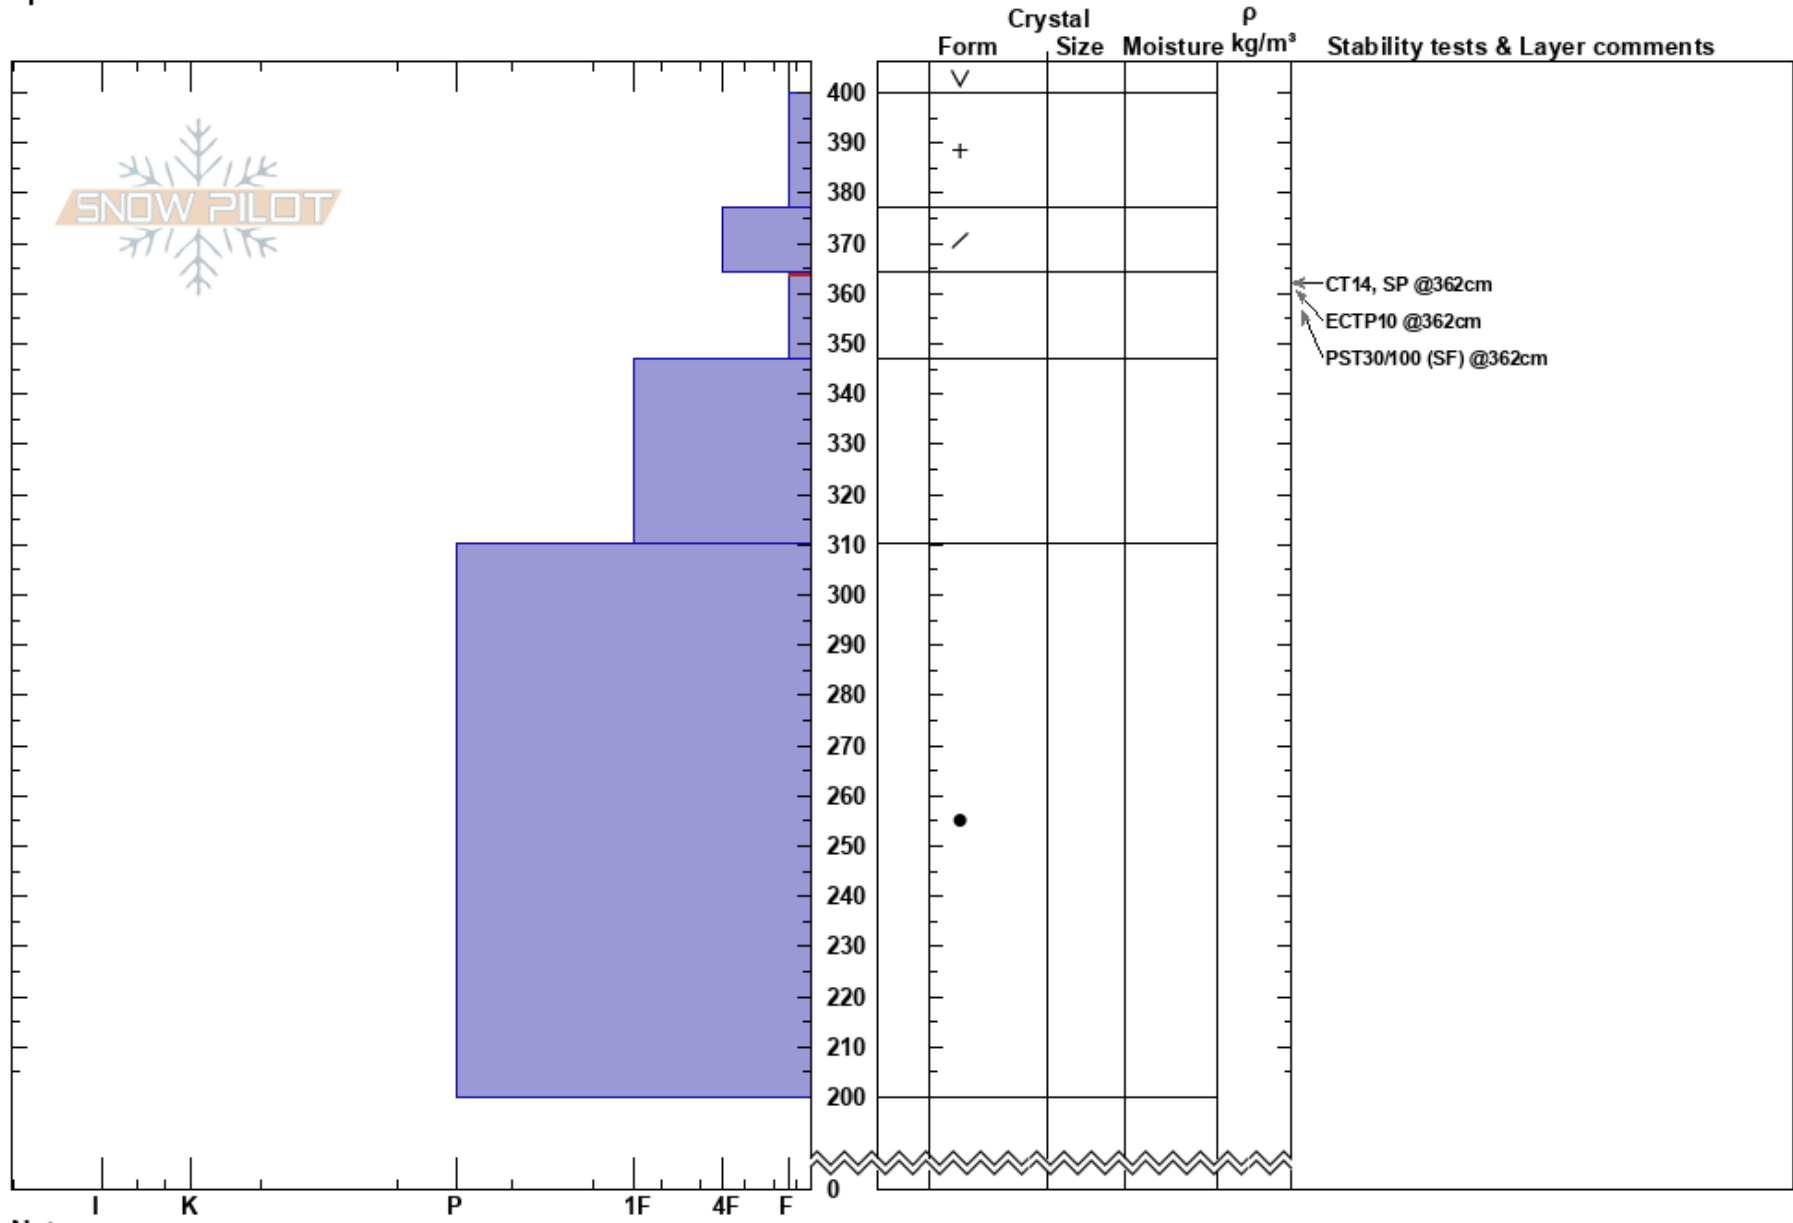

NE Guinn Mountain  
 Front Range  
 CO  
**Elevation:** 11000 ft  
**Aspect:** NE  
**Specifics:**

Ian Fowler  
 03/16/2024 - 12:00pm  
**Co-ord:** 13S 445013W 4421332N  
**Slope Angle:**  
**Wind Loading:**

**Stability:**  
**Air Temperature:**  
**Sky Cover:**  
**Precipitation:**  
**Wind:**

**HS:**400  
**PF:**70 364-347cm:Problematic layer  
**PS:**20

**Layer Notes:**

Notes: