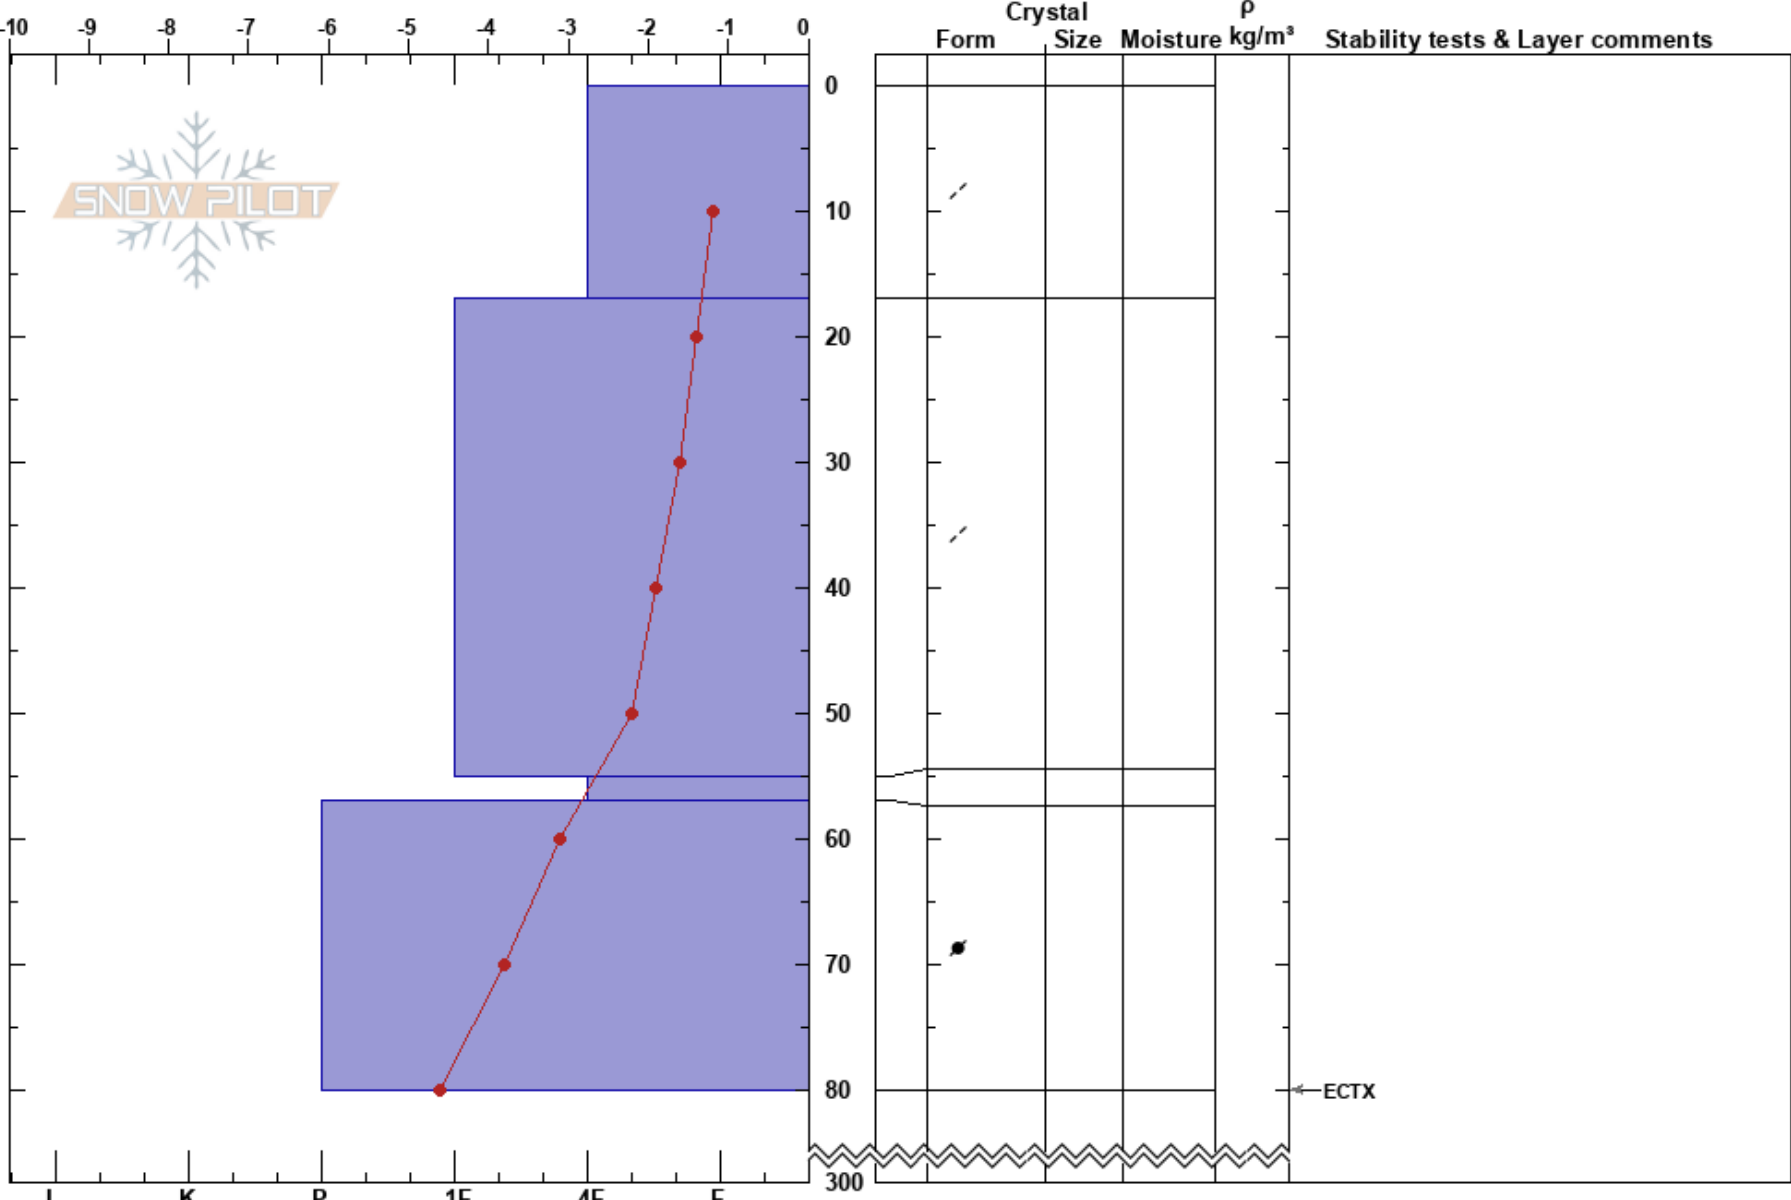

Praahkoetjähke  
 Västra Vindelfjällen  
 Sweden  
**Elevation:** 780 m  
**Aspect:** 80°

Anton Grindgärds  
 15/03/2024 - 11:30  
**Co-ord:**  
**Slope Angle:** 30°  
**Wind Loading:** yes

**Stability:**  
**Air Temperature:** -1.2°C  
**Sky Cover:** SCT  
**Precipitation:** NO  
**Wind:** NW Moderate

**HS:**300  
**Layer Notes:**  
 55-57cm: Problematic layer

**Specifics:** Collapsing, localized; Recent avalanche activity on similar slopes

**Notes:** Liten läformation intill mindre hängdriva