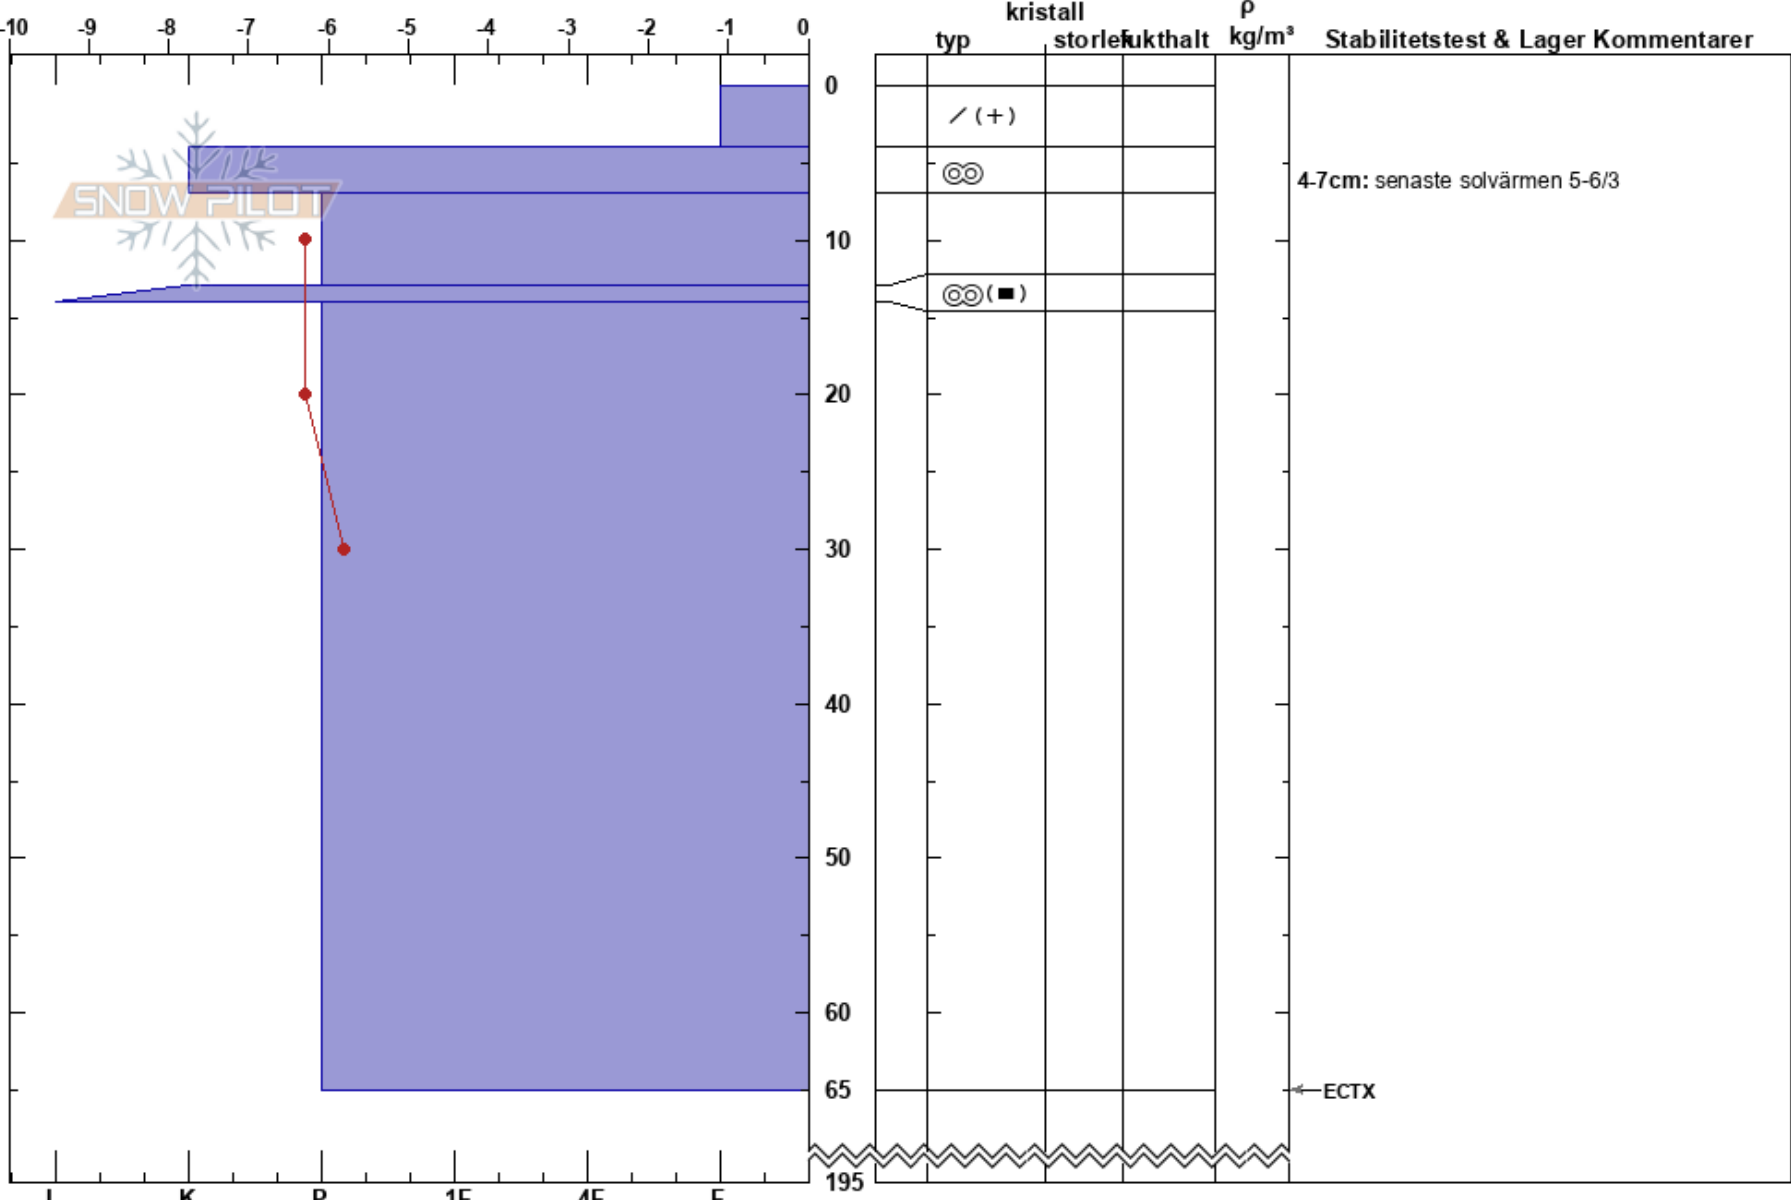

Snowboarders paradise
Abisko
Sweden
Höjd: 687 m
Väderstreck: SE

Gabriella lofe
15/03/2024 - 11:50
Koordinat: 33W 653141E 7586419N
Lutning: 30°
Snödrav: no

Instabilitet:
Lufttemperatur: -5.9°C
Molnighet: BKN
Nederbörd: NO
Vind: N Svagvind (1-7m/s)

HS:195
Lager Kommentarer:
4-7cm: senaste solvärmnen 5-6/3

Detaljerna: Vi åkte skidor på sluttningen

Noteringar (beskrivning av terräng): på sidan om en bäckformation