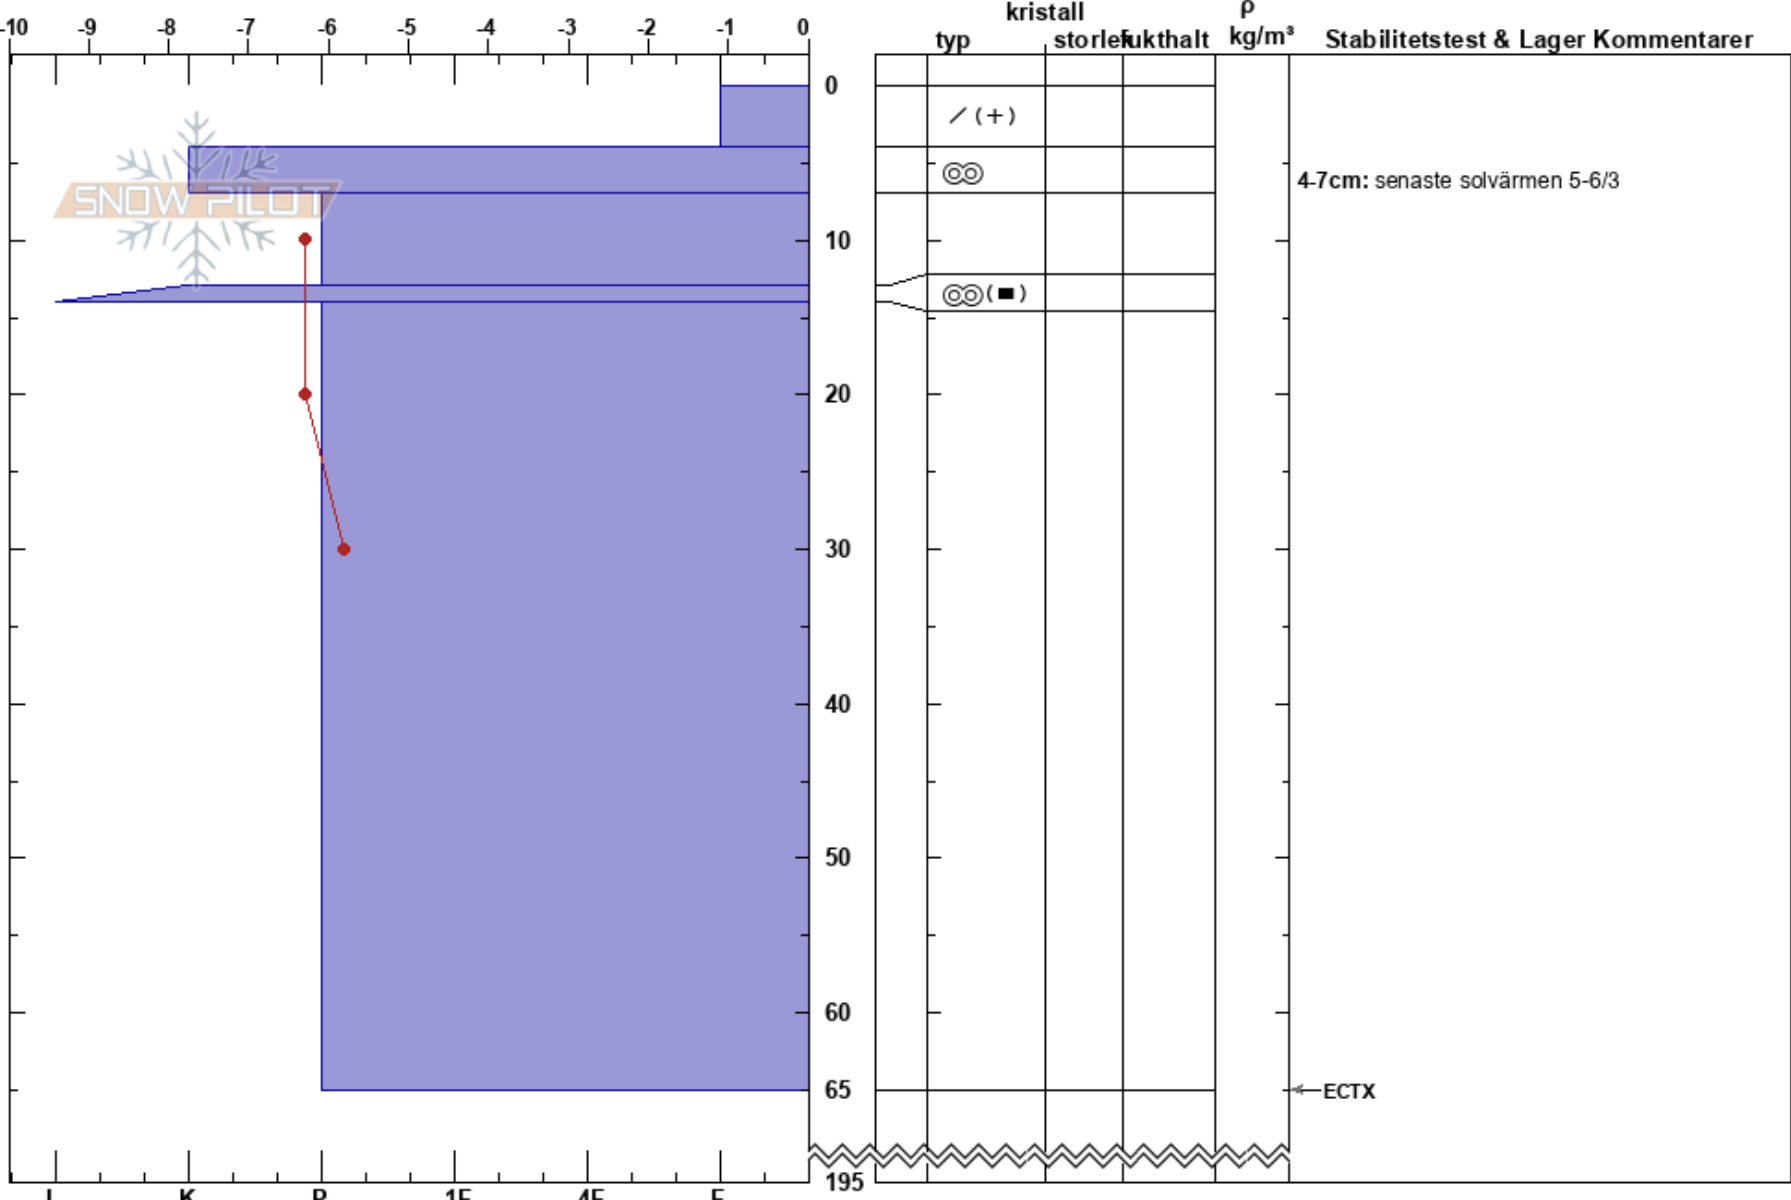

Snowboarders paradise
Abisko
Sweden
Höjd: 687 m
Väderstreck: SE

Gabriella lofe
15/03/2024 - 11:50
Koordinat: 33W 653141E 7586419N
Lutning: 30°
Snödröv: no

Instabilitet:
Lufttemperatur: -5.9°C
Molnighet: BKN
Nederbörd: NO
Vind: N Svagvind (1-7m/s)

HS:195
Lager Kommentarer:
4-7cm: senaste solvärmnen 5-6/3

Detaljerna: Vi åkte skidor på sluttningen

Noteringar (beskrivning av terräng): på sidan om en bäckformation