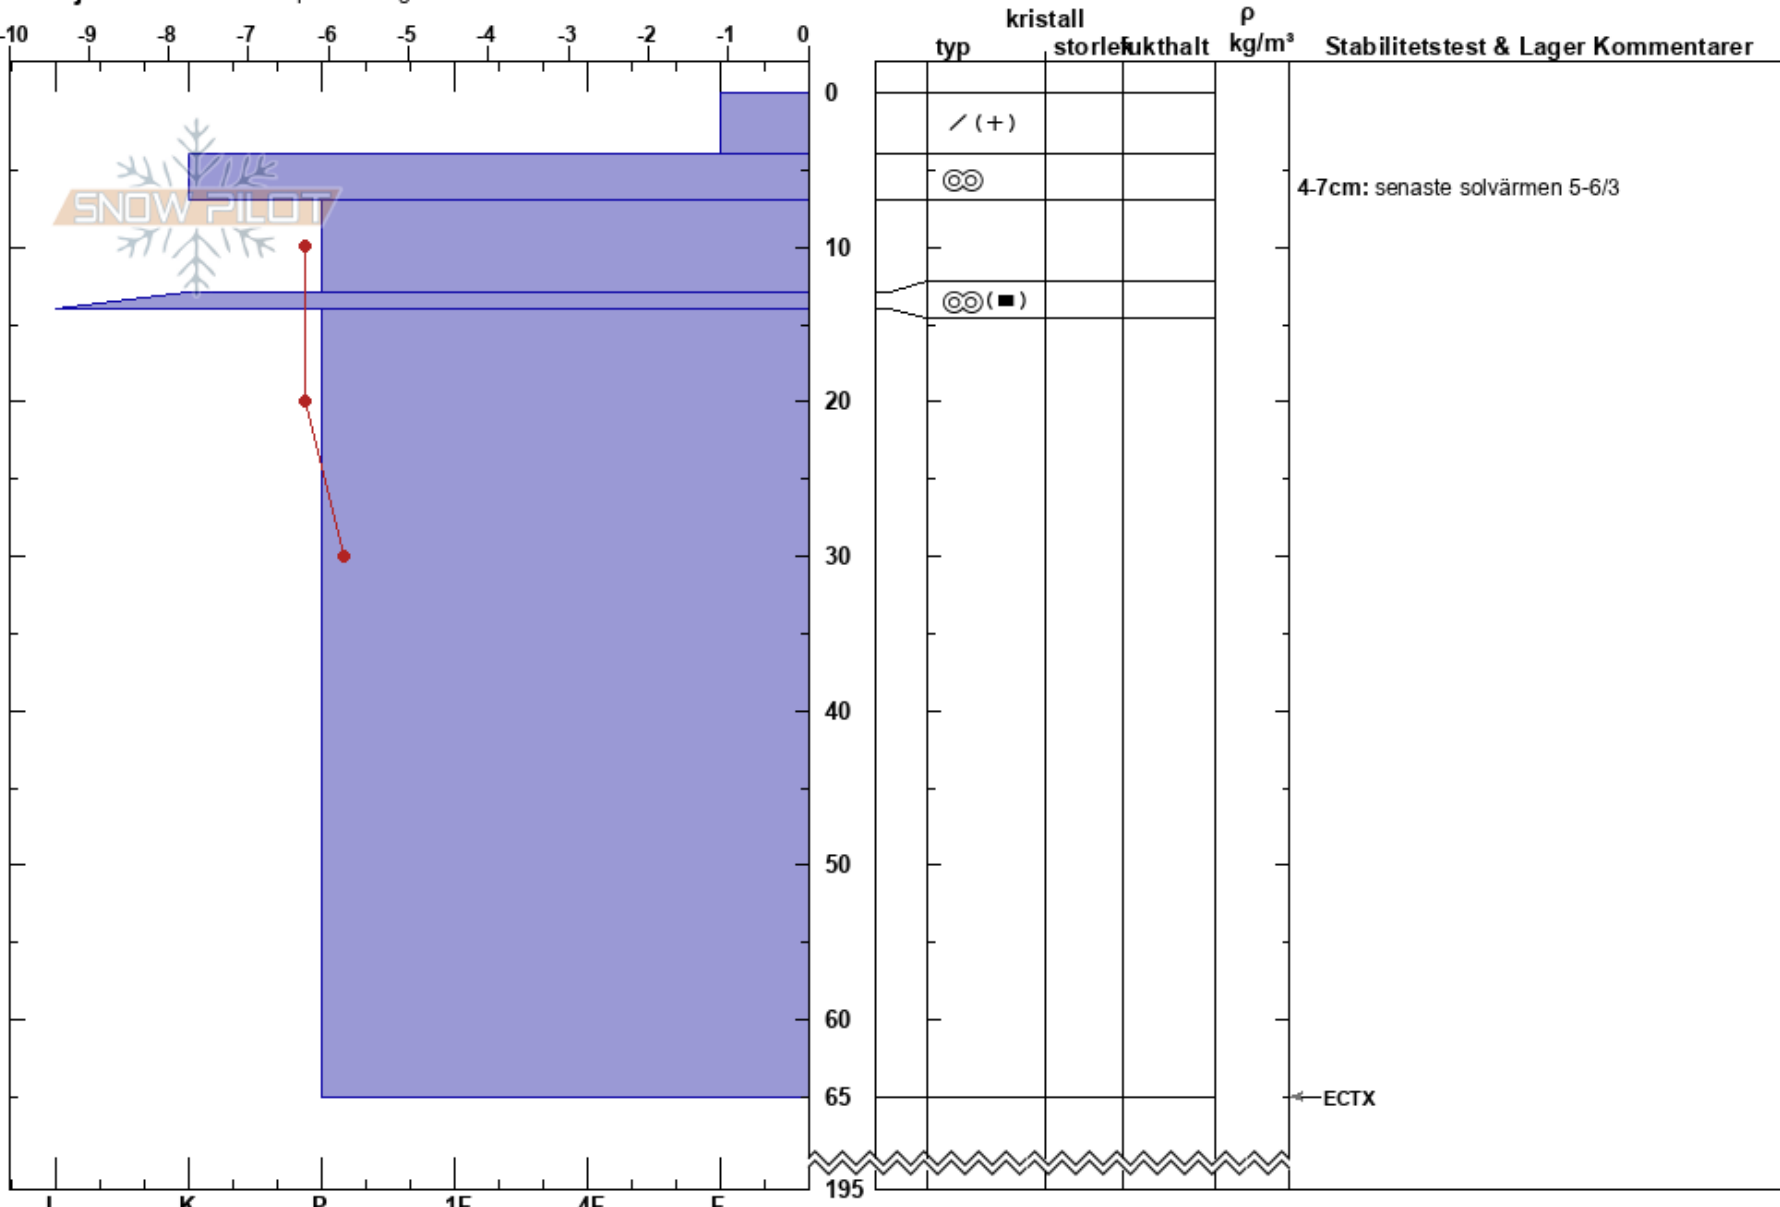

Snowboarders paradise
Abisko
Sweden
Höjd: 687 m
Väderstreck: SE

Gabriella lofe
15/03/2024 - 11:50
Koordinat: 33W 653141E 7586419N
Lutning: 30°
Snödräv: no

Instabilitet:
Lufttemperatur: -5.9°C
Molnighet: BKN
Nederbörd: NO
Vind: N Svagvind (1-7m/s)

HS:195
Lager Kommentarer:
4-7cm: senaste solvärmnen 5-6/3

Detaljerna: Vi åkte skidor på sluttningen

Noteringar (beskrivning av terräng): på sidan om en bäckformation