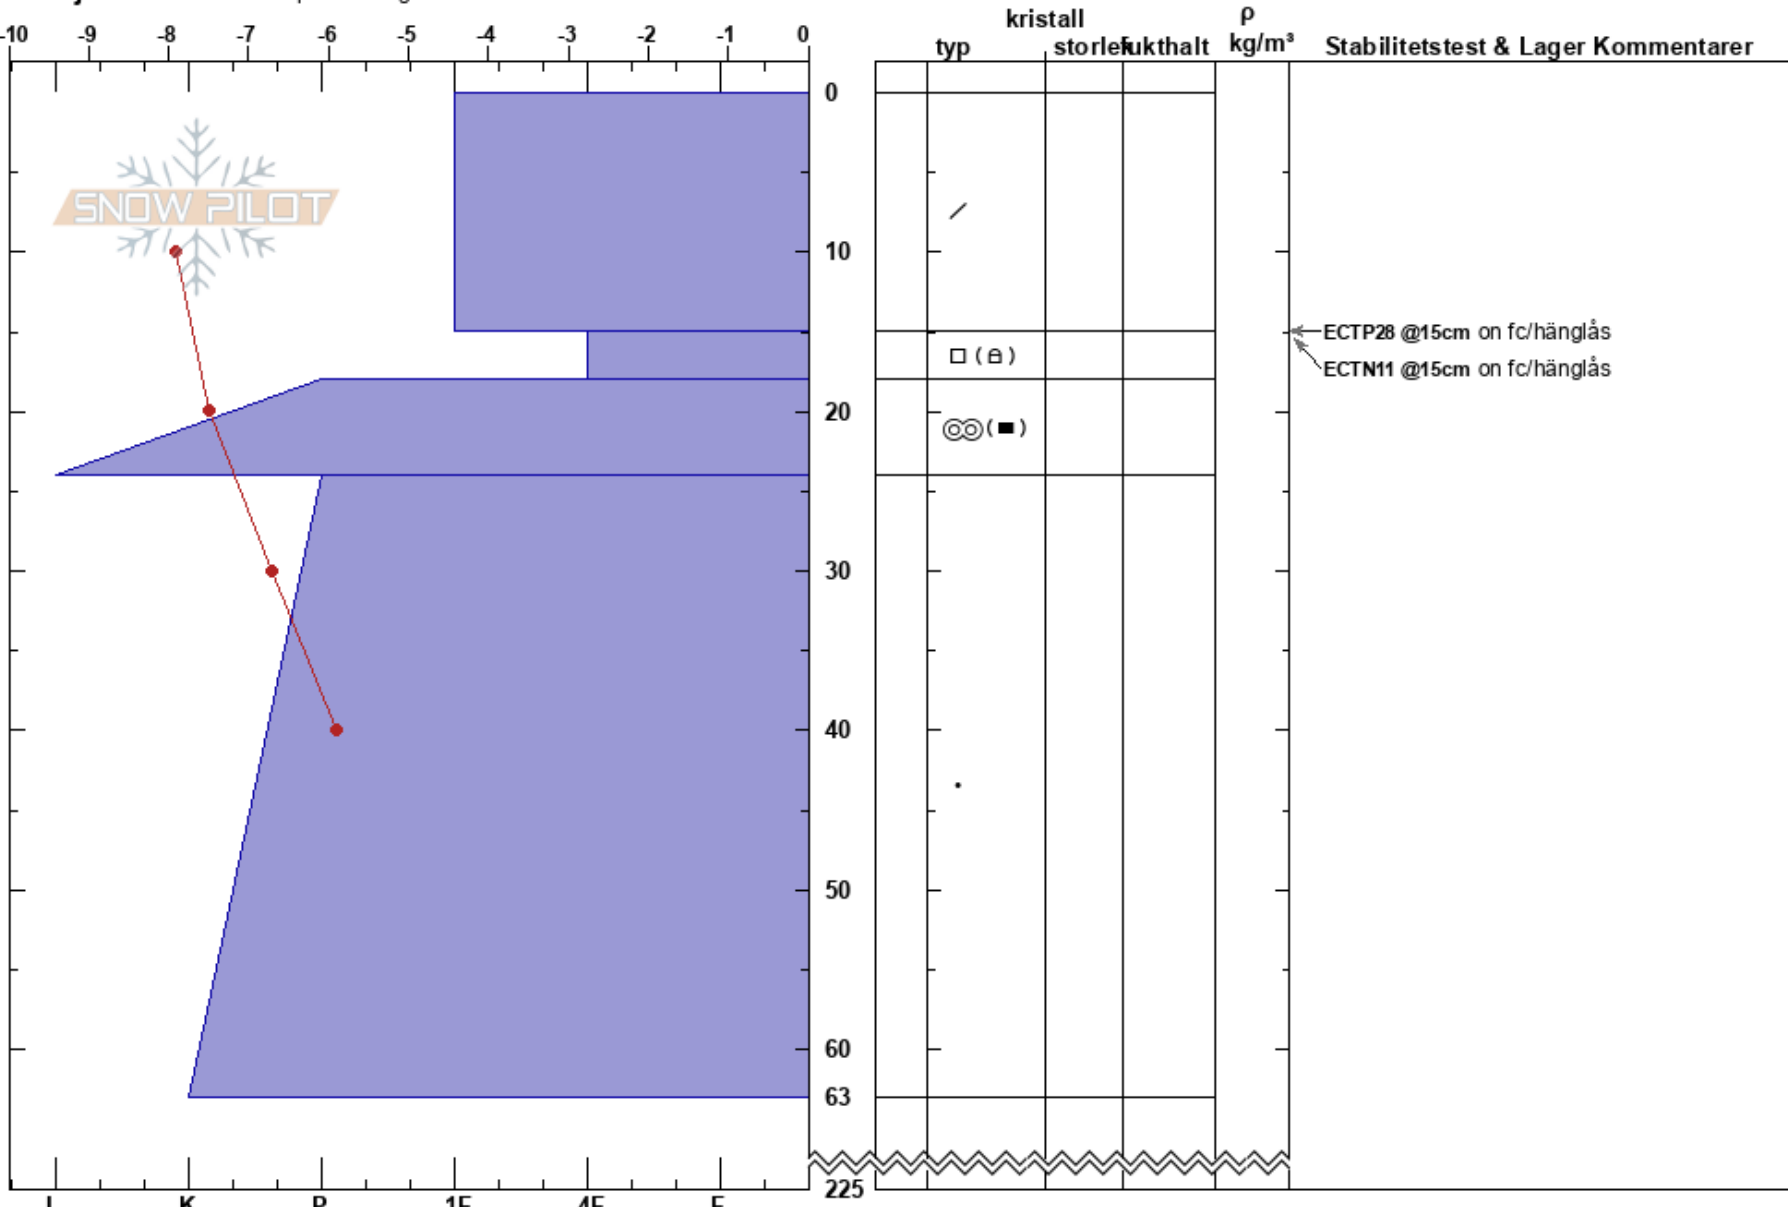

Nuolja SO alp  
Abisko  
Sweden  
Höjd: 897 m  
Väderstreck: SE  
Detaljerna: Vi åkte skidor på slutningarna

Gabriella Iofe  
15/03/2024 - 10:35  
Koordinat: 33W 652549E 7586582N  
Lutning: 26°  
Snödrev: Nyligen

Instabilitet:  
Lufttemperatur: -8.7°C  
Molnighet: OVC  
Nederbörd: S-1  
Vind: NE Svagvind (1-7m/s)

HS:225 Lager Kommentarer:

**Noteringar (beskrivning av terräng):** konkav läformation. tunt snötäcke runt platsen, klippor framme. varierande snöyta.