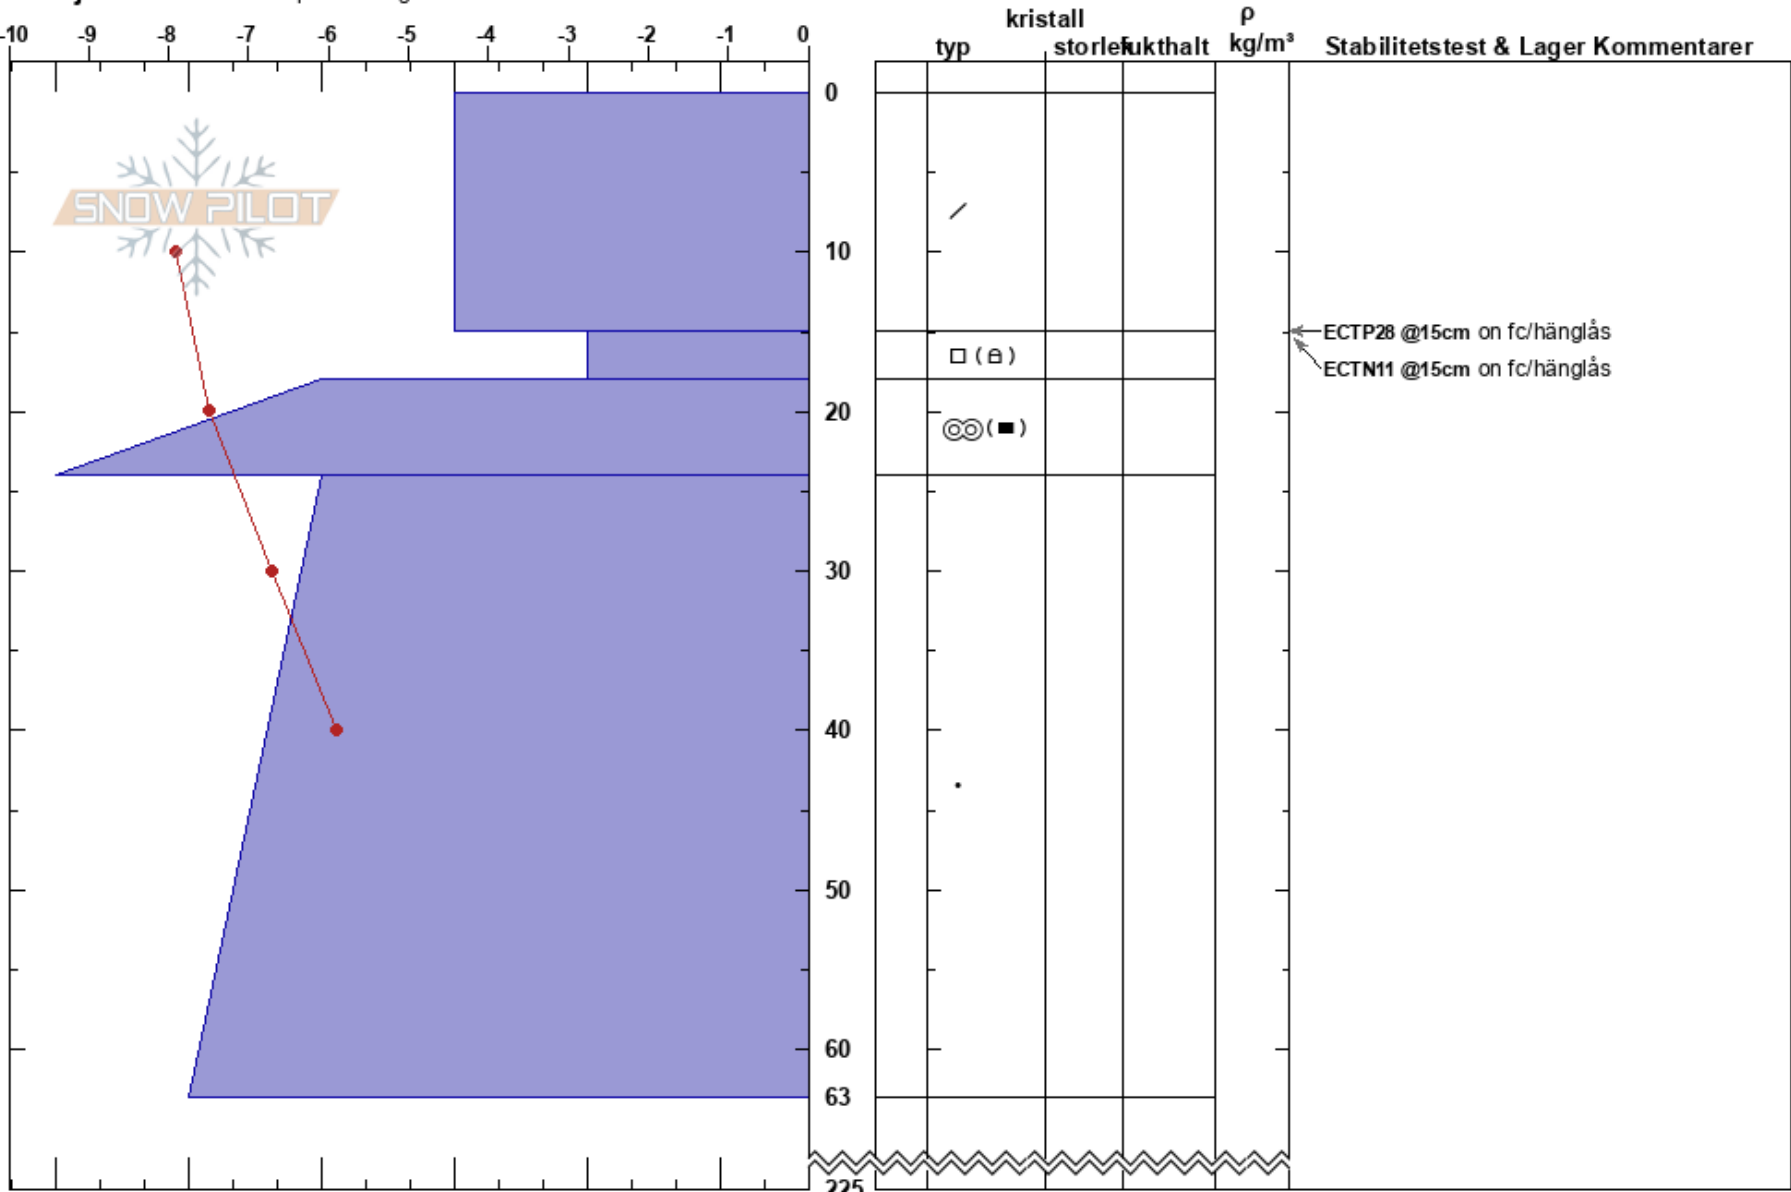

Nuolja SO alp Gabriella Iofe HS:225
 Abisko 15/03/2024 - 10:35 Lufttemperatur: -8.7°C PF:5
 Sweden Koordinat: 33W 652549E 7586582N Molnighet: OVC
 Höjd: 897 m Lutning: 26° Nederbörd: S-1
 Väderstreck: SE Snödräv: Nyligen Vind: NE Svagvind (1-7m/s)
 Detaljerna: Vi åkte skidor på slutningarna

Instabilitet:
 Lufttemperatur: -8.7°C PF:5
 Molnighet: OVC
 Nederbörd: S-1
 Vind: NE Svagvind (1-7m/s)

Lager Kommentarer:

Noteringar (beskrivning av terräng): konkav läformation. tunt snötäcke runt platsen, klippor framme. varierande snöyta.