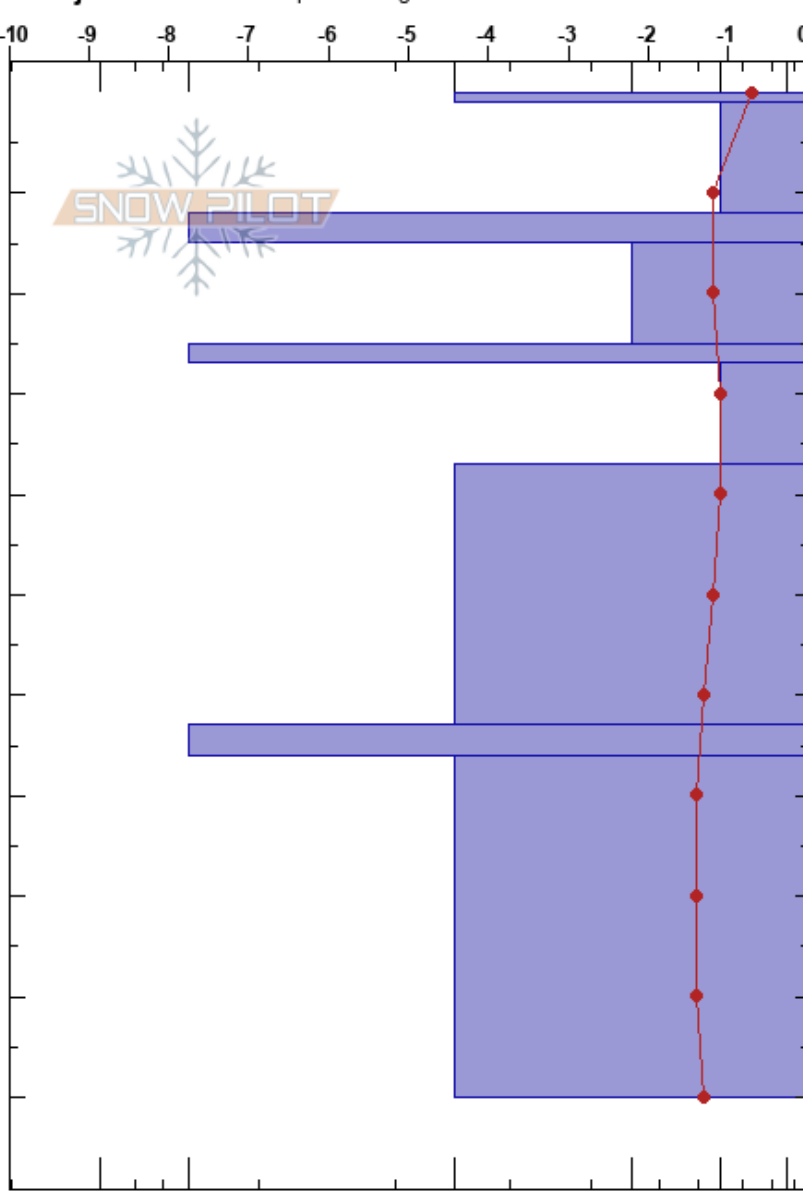

Ottfjället  
 Välliste  
 Sweden  
 Höjd: 887 m  
 Väderstreck: S  
 Detaljerna: Vi åkte skidor på slutningarna

Per Jonsson  
 15/03/2024 - 10:55  
 Koordinat: 63.16621N, 13.00864W  
 Lutning: 28°  
 Snödrav: no

Instabilitet: **HS:170**  
 Lufttemperatur: 0.3°C PF:1 66-100cm: mestorosväckandelagret  
 Molnighet: SCT  
 Nederbörd: NO  
 Vind: W Svagvind (1-7m/s)

typ	kristall storlek	fukthalt	$\rho$ kg/m <sup>3</sup>	Stabilitetstest & Lager Kommentarer
⊙⊙				
•				
⊙⊙				
•				
⊙⊙				
•				
•				
⊙⊙				
□				

← ECTX bryt spade 70ner

Noteringar (beskrivning av terräng):

I K P 1F 4F F