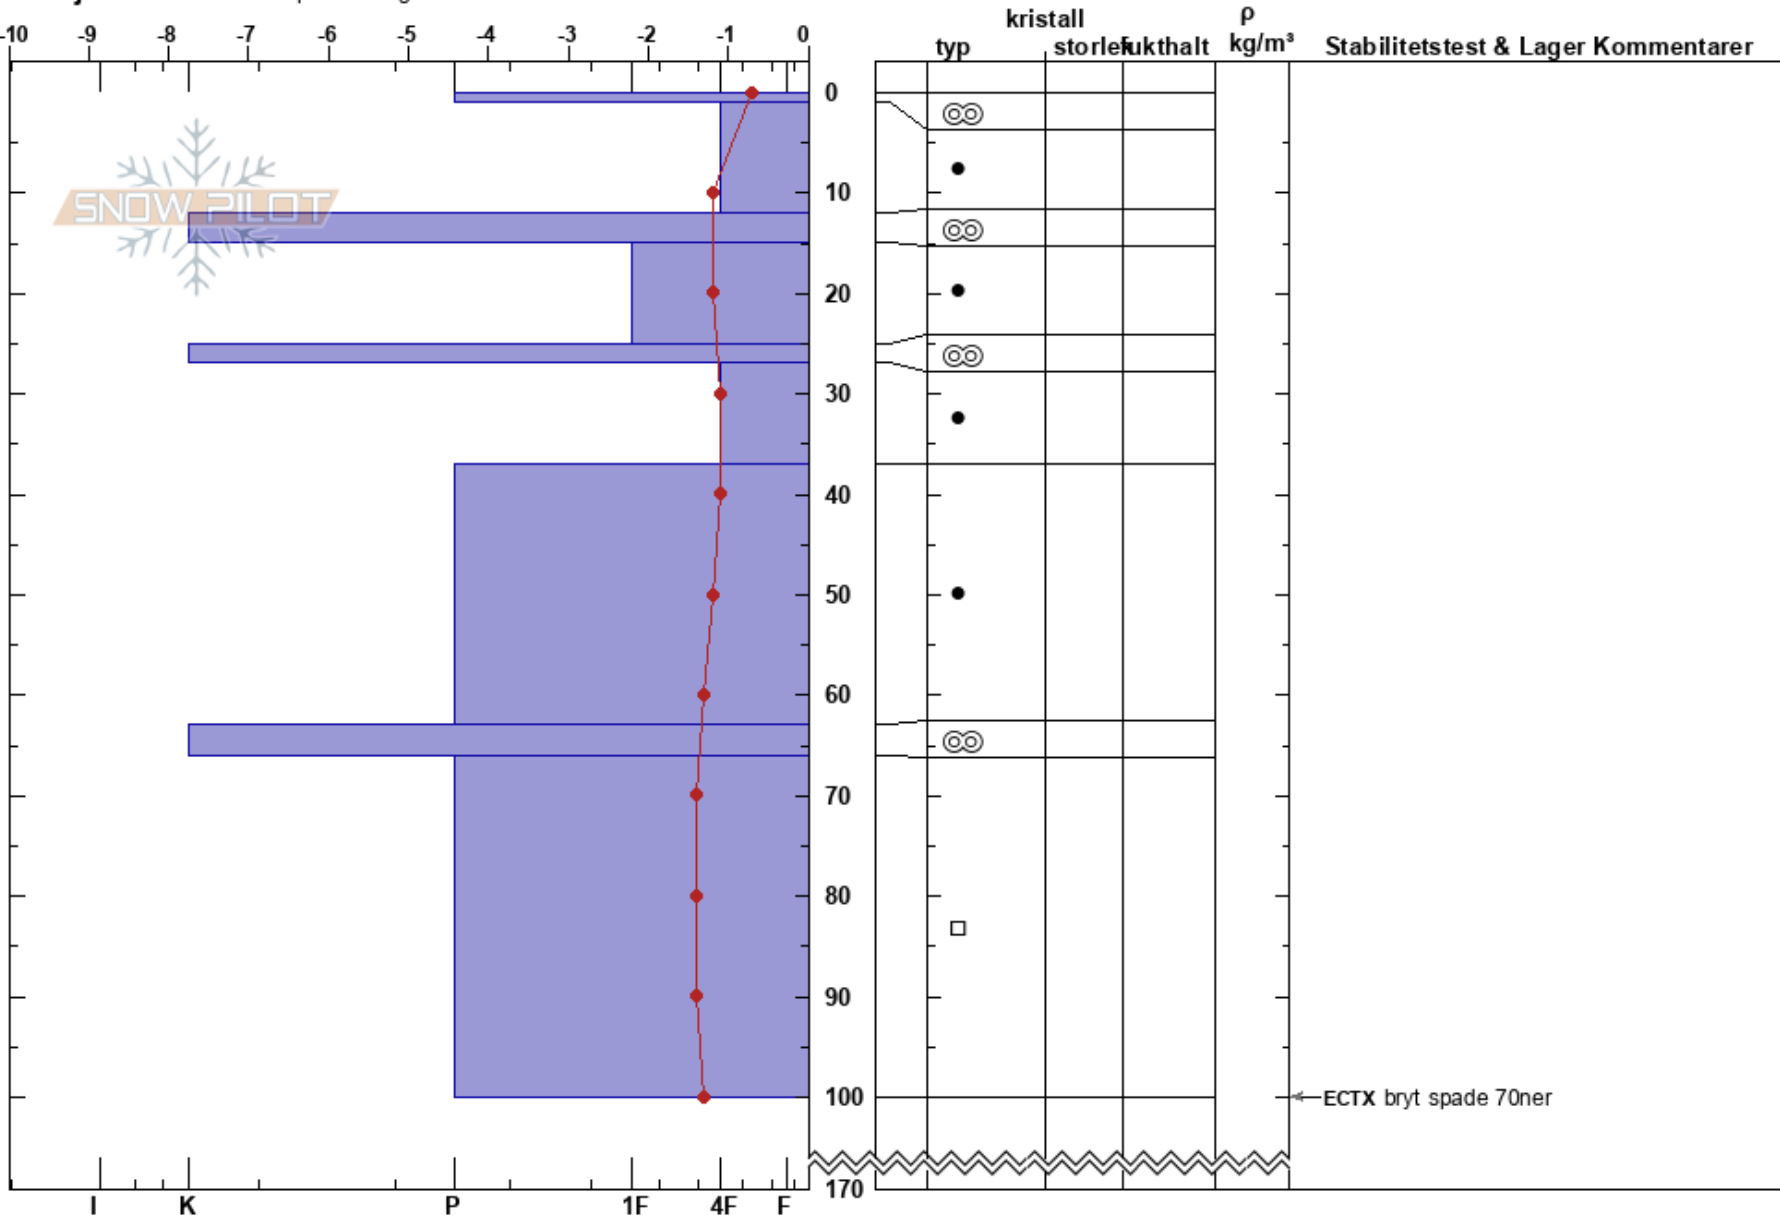

Ottfjället
 Välliste
 Sweden
 Höjd: 887 m
 Väderstreck: S
 Detaljerna: Vi åkte skidor på sluttningen

Per Jonsson
 15/03/2024 - 10:55
 Koordinat: 63.16621N, 13.00864W
 Lutning: 28°
 Snödrav: no

Instabilitet: HS:170
 Lufttemperatur: 0.3°C PF:1 66-100cm: mestorosväckandelagret
 Molnighet: SCT
 Nederbörd: NO
 Vind: W Svagvind (1-7m/s)

Noteringar (beskrivning av terräng):

I K P 1F 4F F