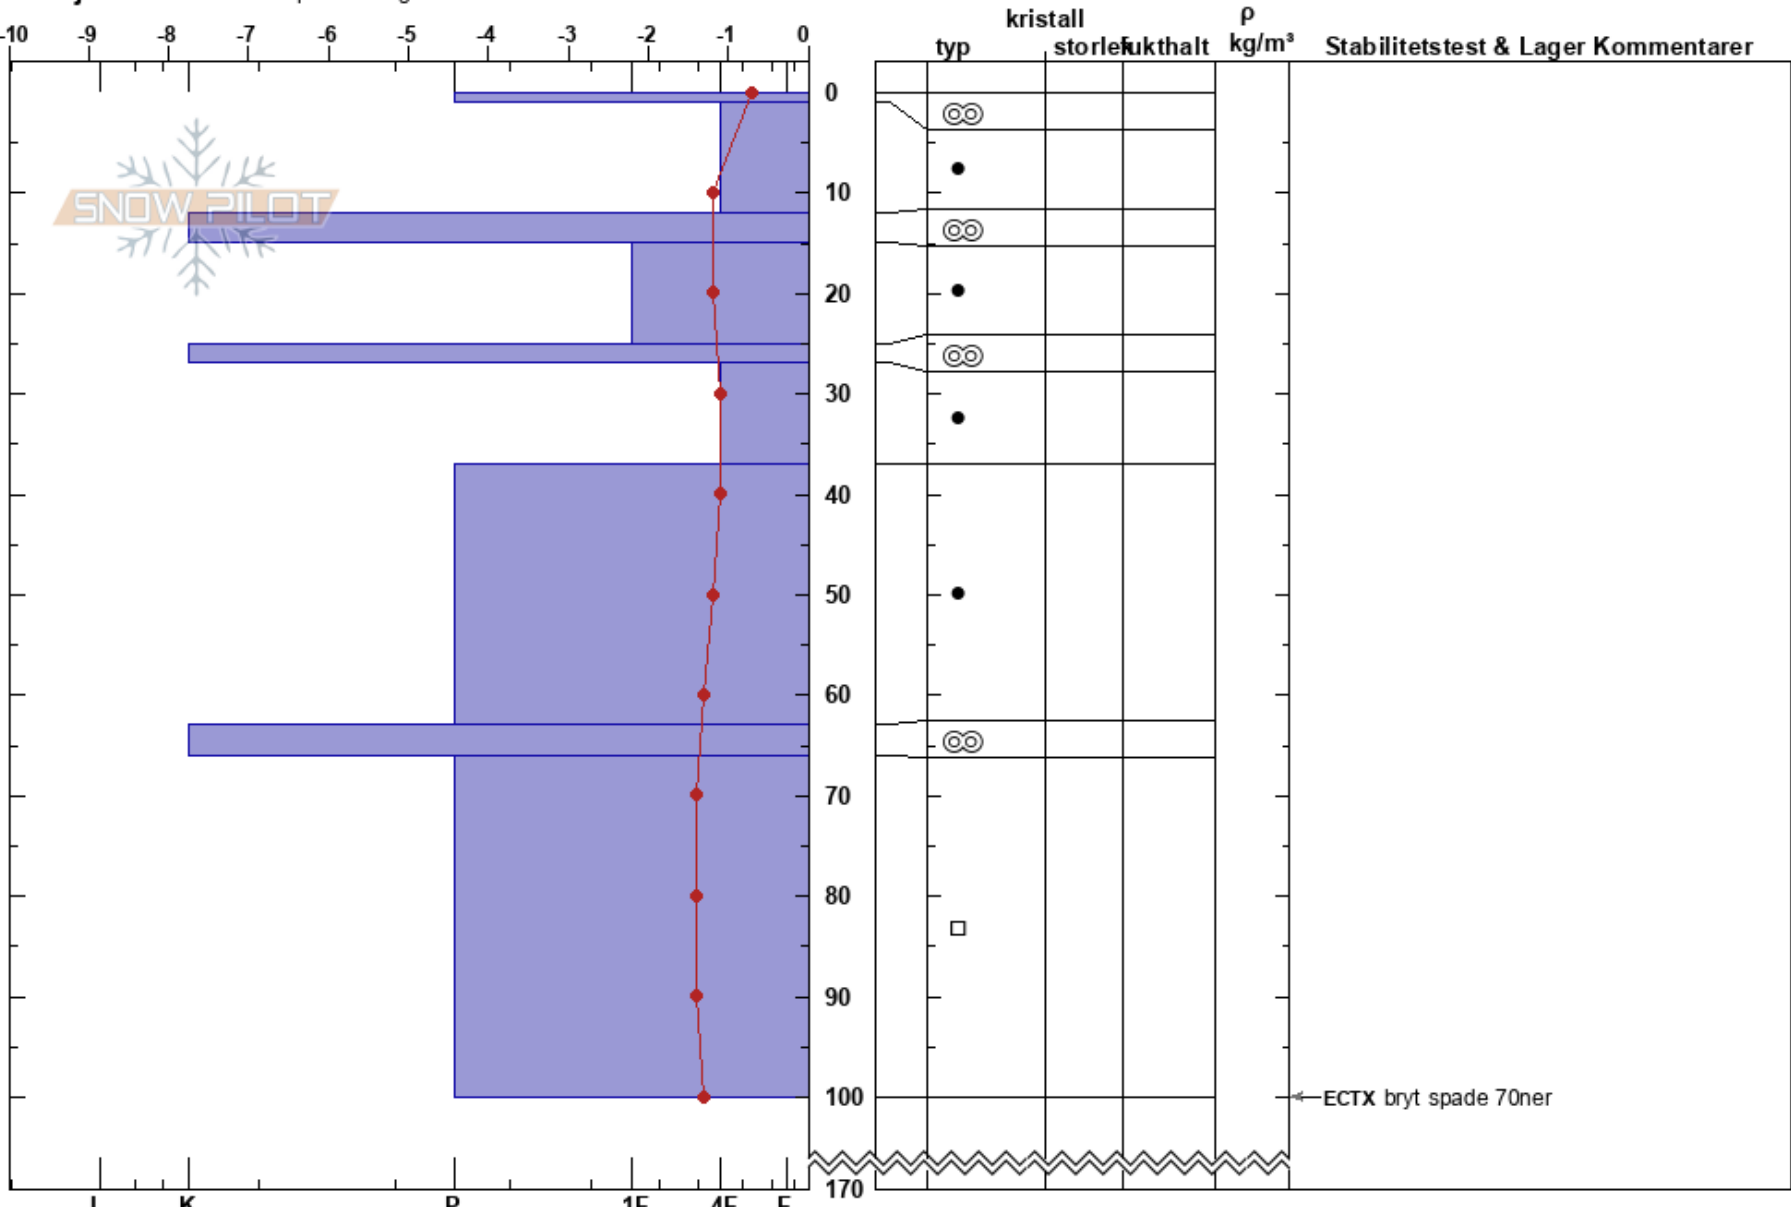

Ottfjället
 Välliste
 Sweden
 Höjd: 887 m
 Väderstreck: S
 Detaljerna: Vi åkte skidor på slutningarna

Per Jonsson
 15/03/2024 - 10:55
 Koordinat: 63.16621N, 13.00864W
 Lutning: 28°
 Snödrav: no

Instabilitet: HS:170
 Lufttemperatur: 0.3°C PF:1 66-100cm: mestorosväckandelagret
 Molnighet: SCT
 Nederbörd: NO
 Vind: W Svagvind (1-7m/s)

Noteringar (beskrivning av terräng):