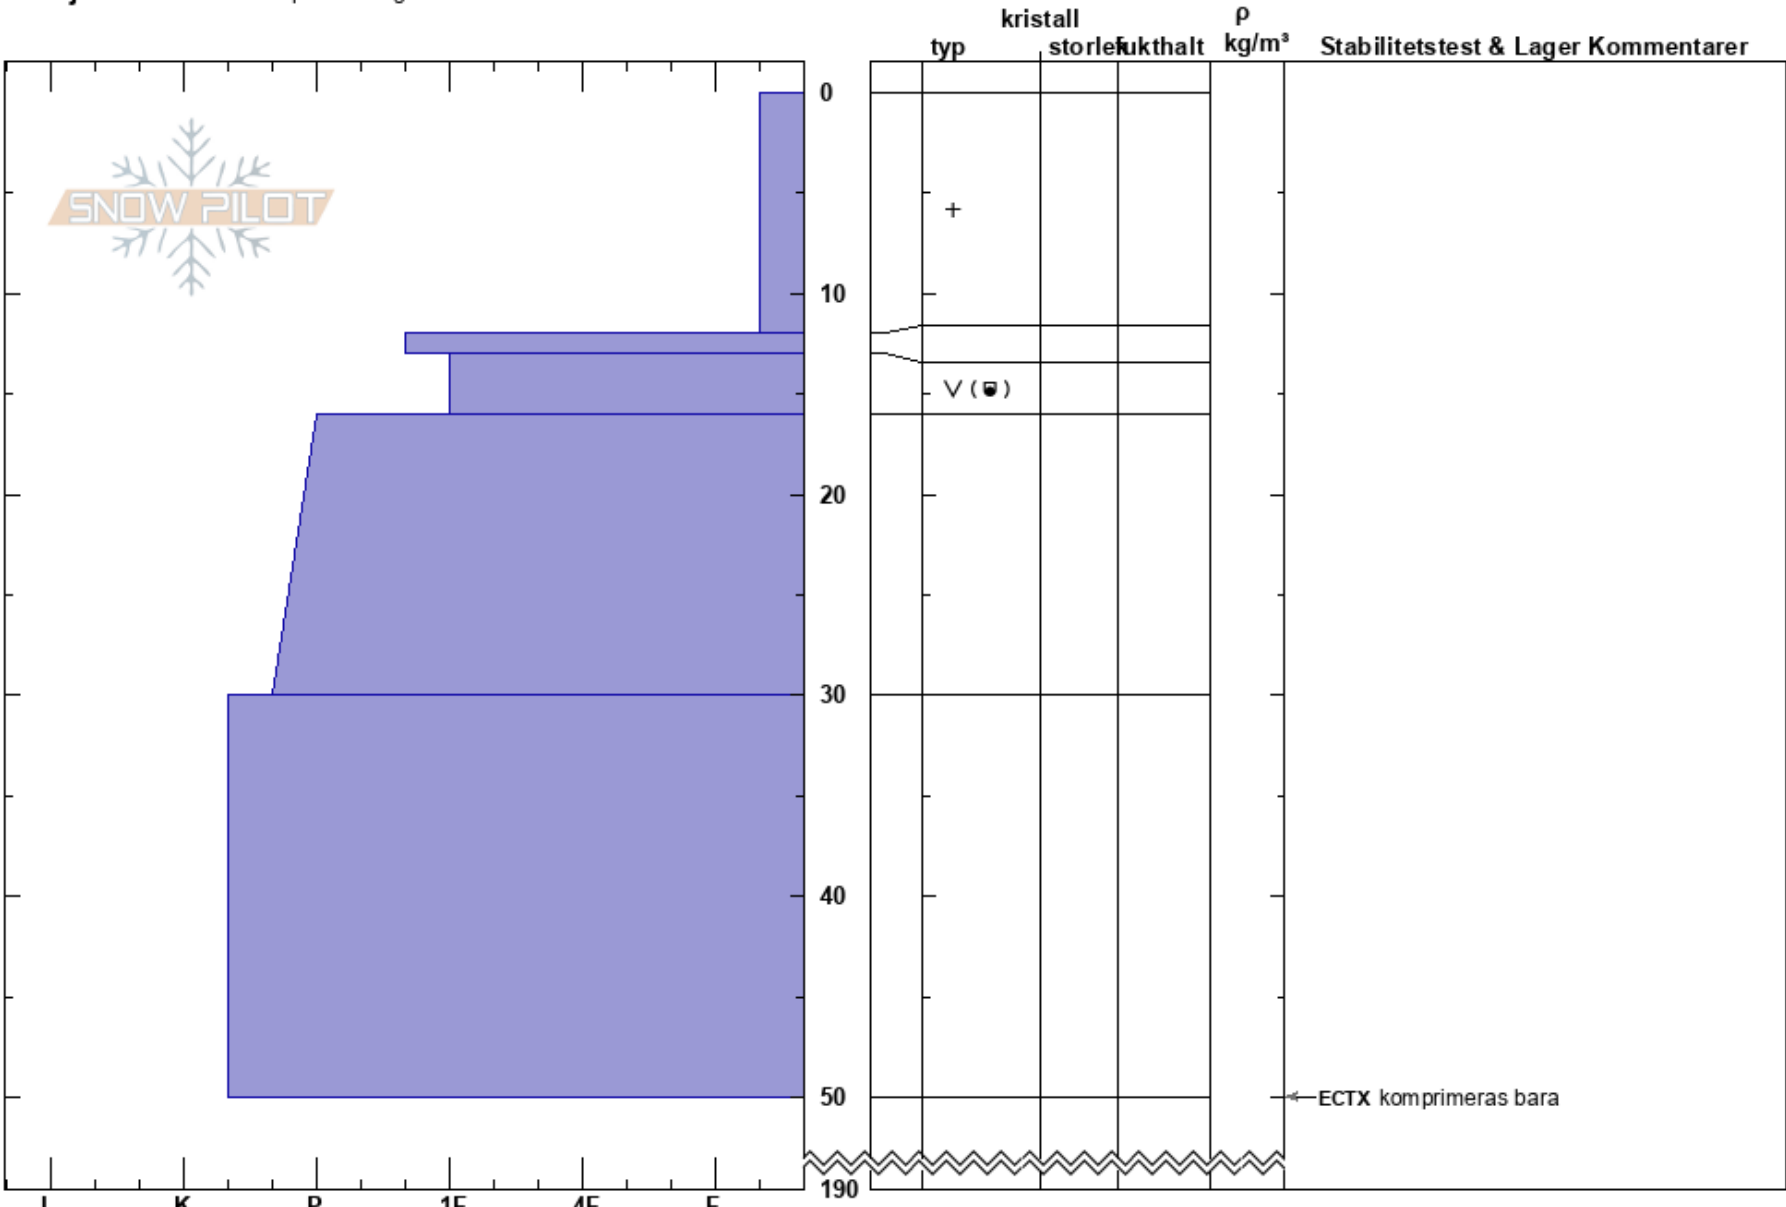

emma goldmanrännan Tryggve Tirén
Kebnekaise 15/03/2024 - 11:30
Sweden
Höjd: 1200 m
Väderstreck: E
Detaljerna: Vi åkte skidor på slutningen

Instabilitet: HS:190
Lufttemperatur: -7.1°C PF:20 13-16cm:mestorosväckandelagret
Molnighet: OVC
Nederbörd: S-1
Vind: Calm

Noteringar (beskrivning av terräng): blockig mark, smalar uppenbarligen snö men ändå rätt vindutsatt ställe.