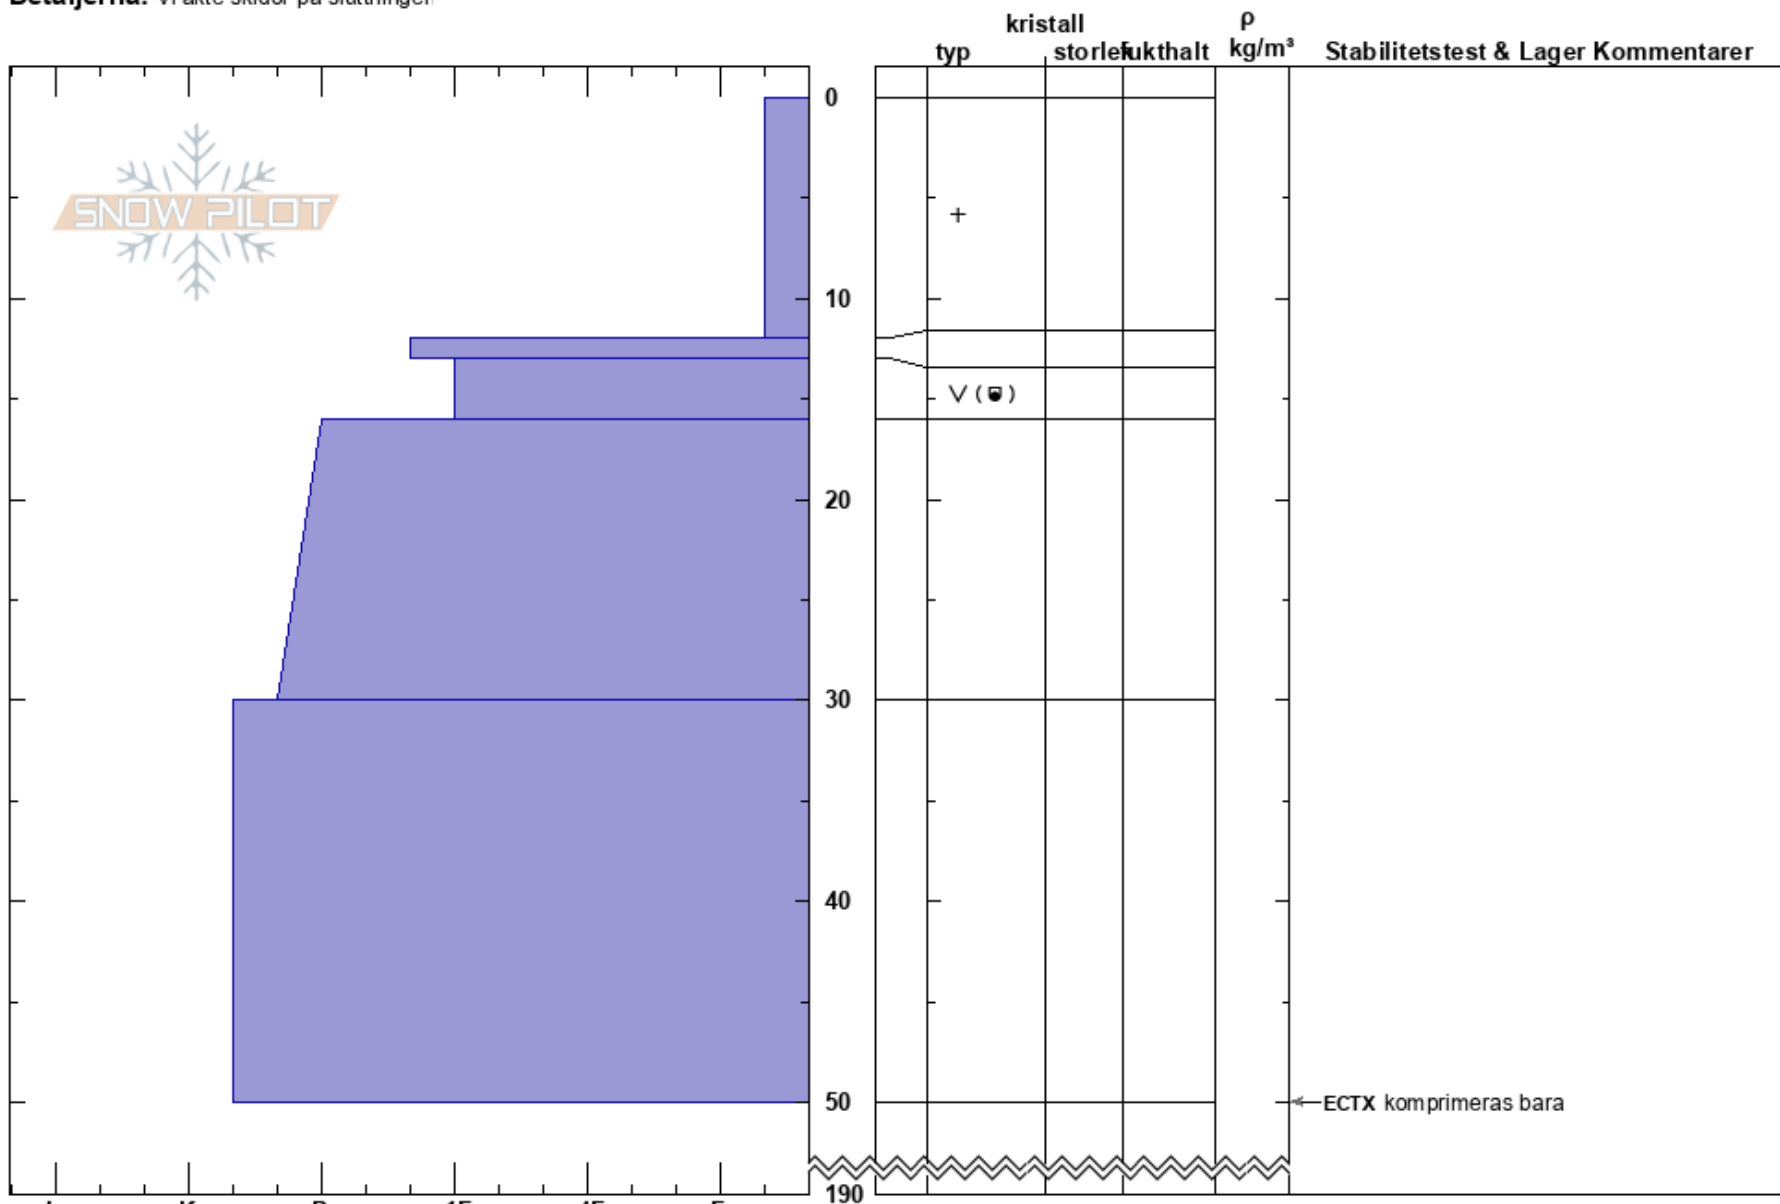

emma goldmanrännan
Kebnekaise
Sweden
Höjd: 1200 m
Väderstreck: E
Detaljerna: Vi åkte skidor på slutningen

Tryggve Tirén
15/03/2024 - 11:30
Koordinat: 67.84854N, 18.61642E
Lutning: 30°
Snödrav:

Instabilitet:
Lufttemperatur: -7.1°C
Molnighet: OVC
Nederbörd: S-1
Vind: Calm

HS:190
PF:20
13-16cm: mestorosväckandelagret

Lager Kommentarer:

Noteringar (beskrivning av terräng): blockig mark, smalar uppenbarligen snö men ändå rätt vindutsatt ställe.