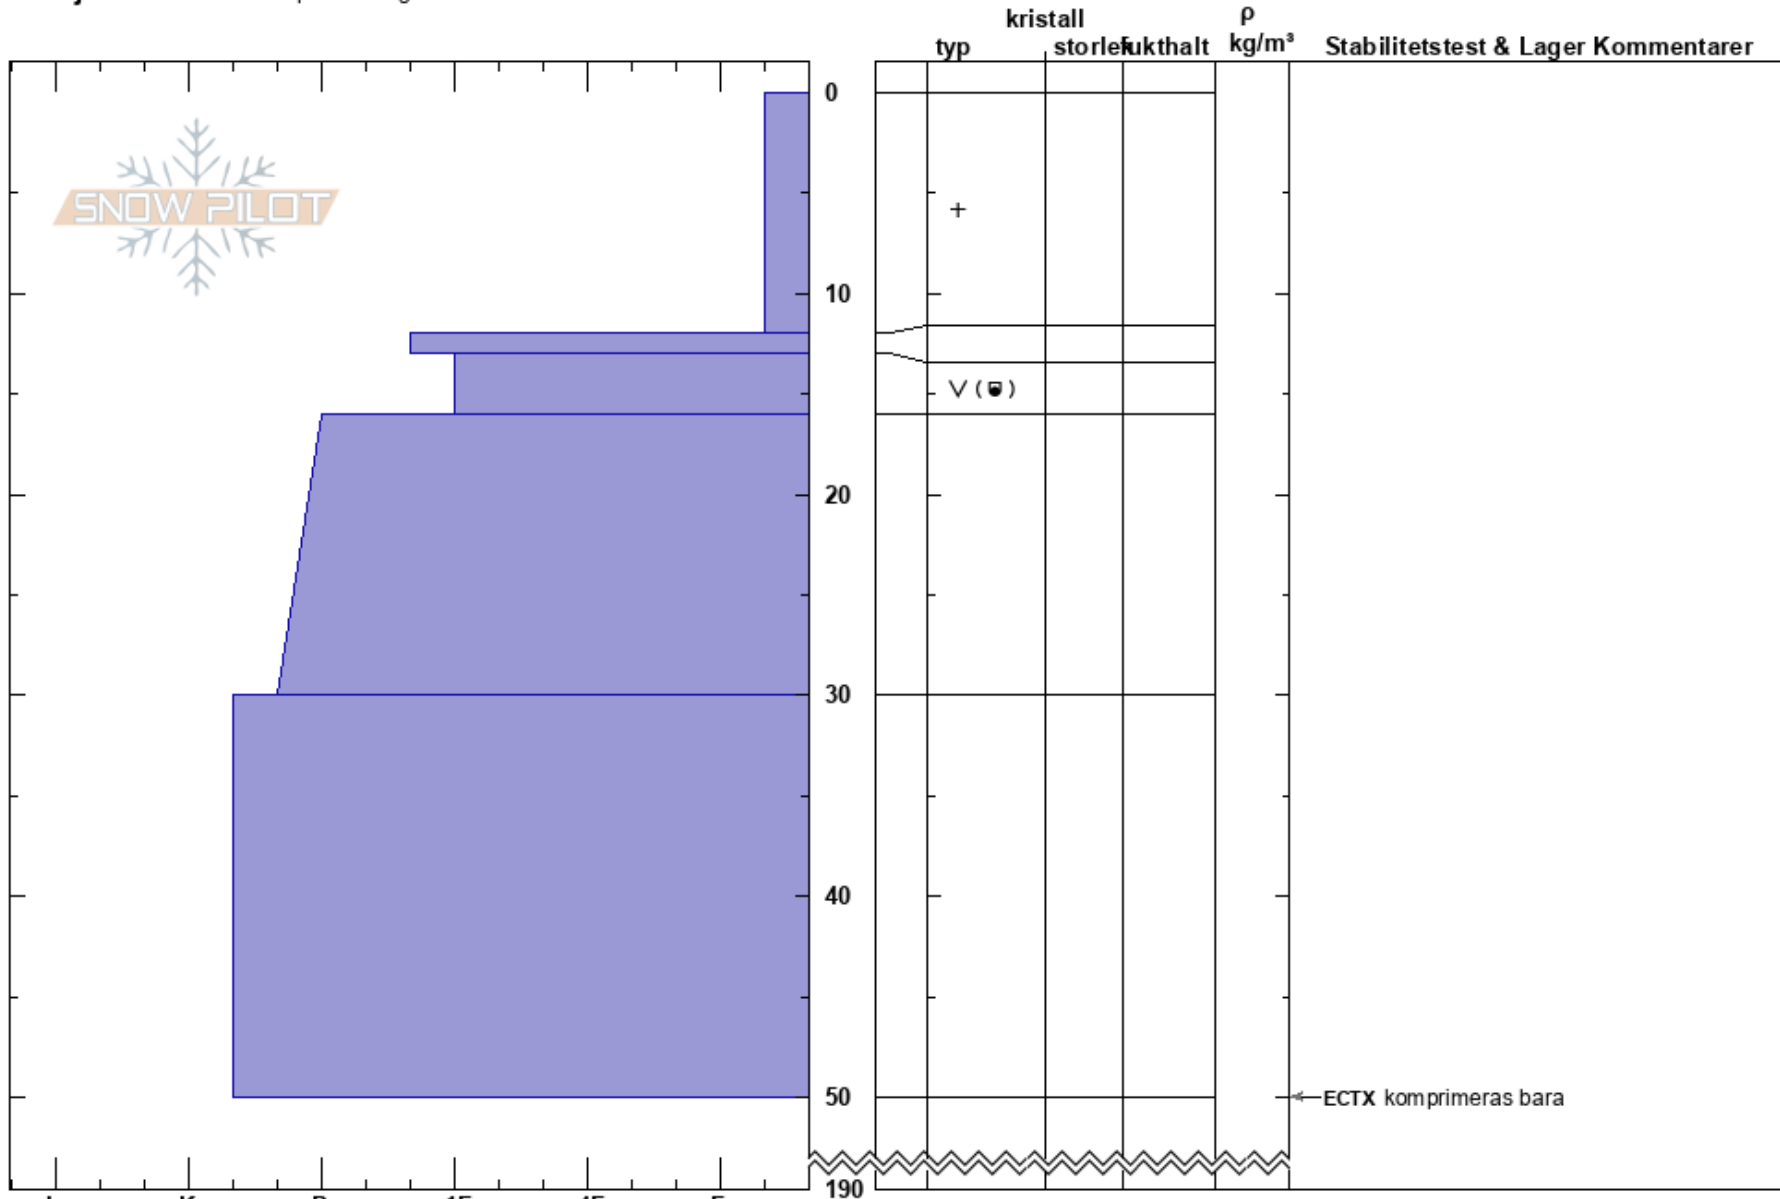

emma goldmanrännan  
Kebnekaise  
Sweden  
Höjd: 1200 m  
Väderstreck: E  
Detaljerna: Vi åkte skidor på slutningen

Tryggve Tirén  
15/03/2024 - 11:30  
Koordinat: 67.84854N, 18.61642E  
Lutning: 30°  
Snödrav:

Instabilitet:  
Lufttemperatur: -7.1°C  
Molnighet: OVC  
Nederbörd: S-1  
Vind: Calm

HS:190  
PF:20  
13-16cm: mestorosväckandelagret

Lager Kommentarer:

Noteringar (beskrivning av terräng): blockig mark, smalar uppenbarligen snö men ändå rätt vindutsatt ställe.