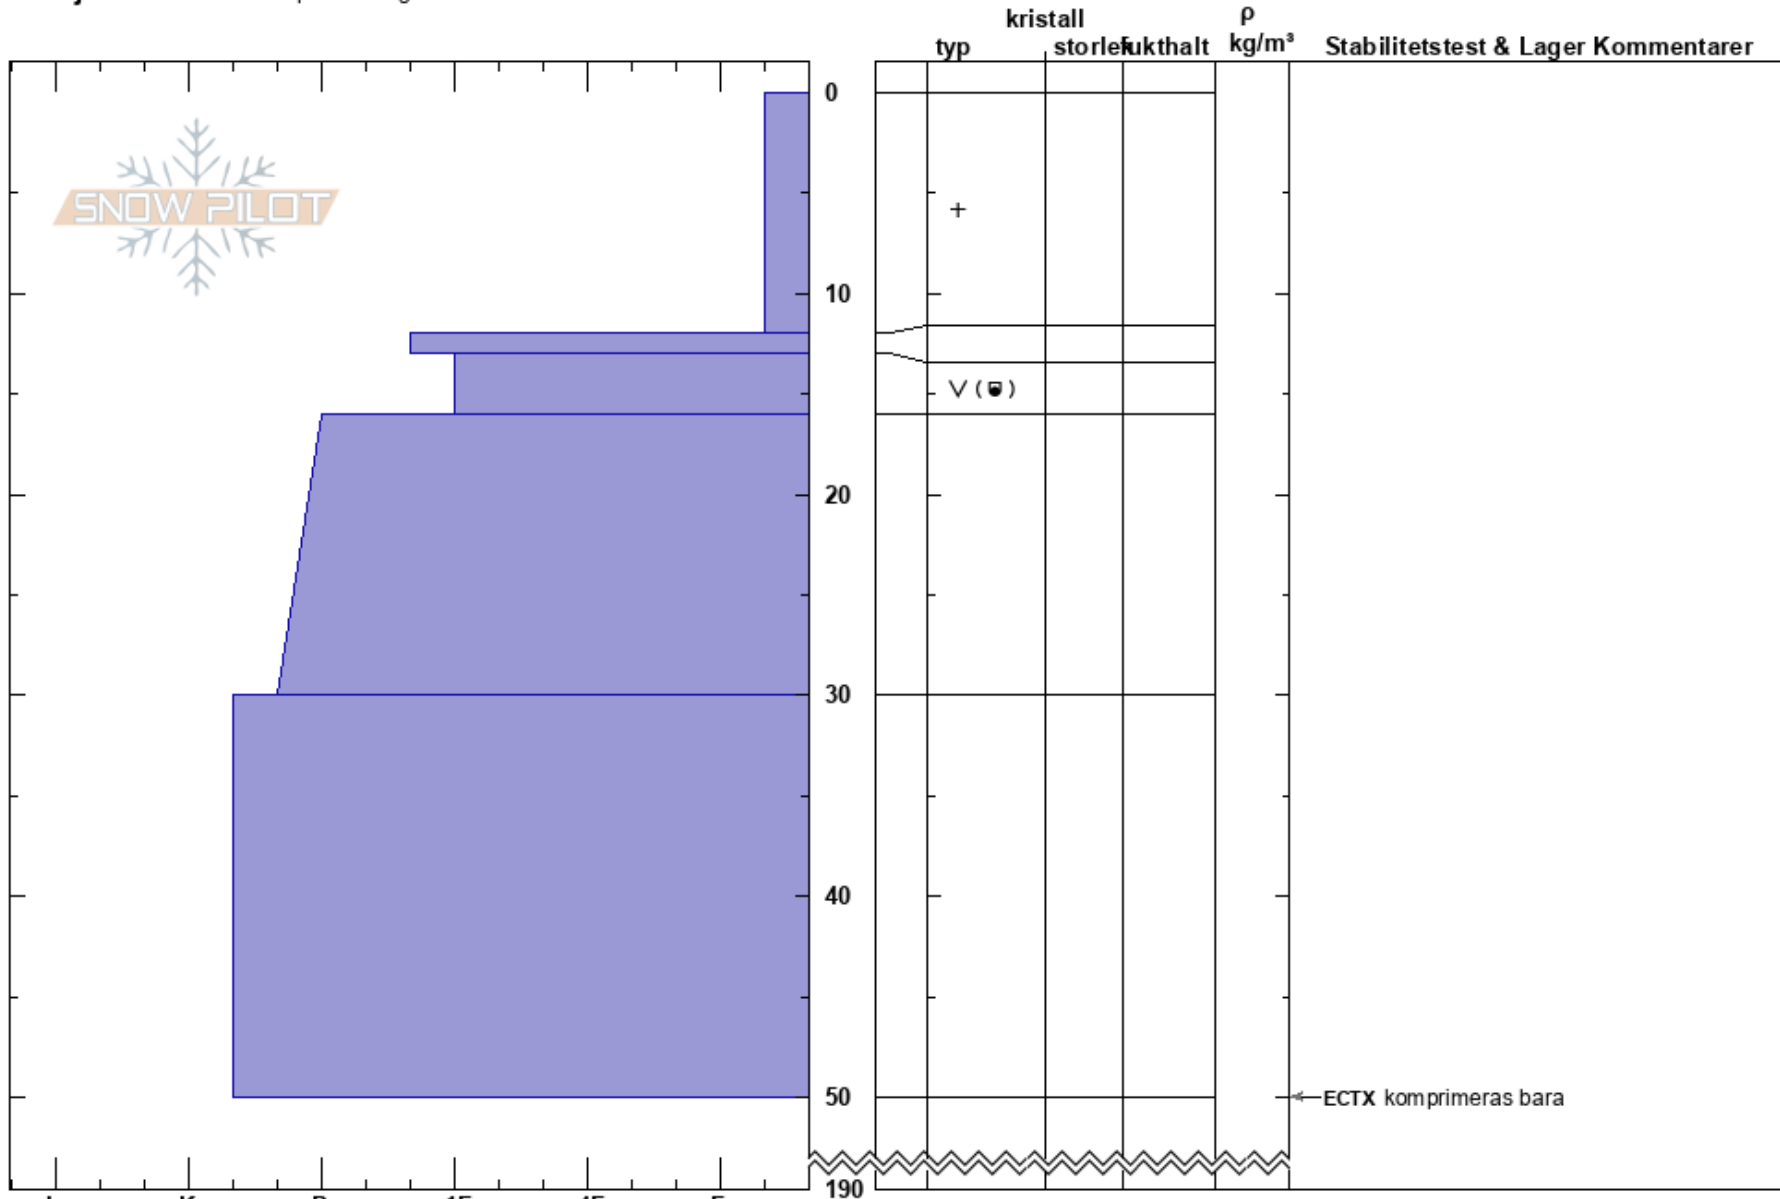

emma goldmanrännan
Kebnekaise
Sweden
Höjd: 1200 m
Väderstreck: E
Detaljerna: Vi åkte skidor på slutningen

Tryggve Tirén
15/03/2024 - 11:30
Koordinat: 67.84854N, 18.61642E
Lutning: 30°
Snödrav:

Instabilitet:
Lufttemperatur: -7.1°C
Molnighet: OVC
Nederbörd: S-1
Vind: Calm

HS:190
PF:20
13-16cm: mestorosväckandelagret

Lager Kommentarer:

Noteringar (beskrivning av terräng): blockig mark, smalar uppenbarligen snö men ändå rätt vindutsatt ställe.