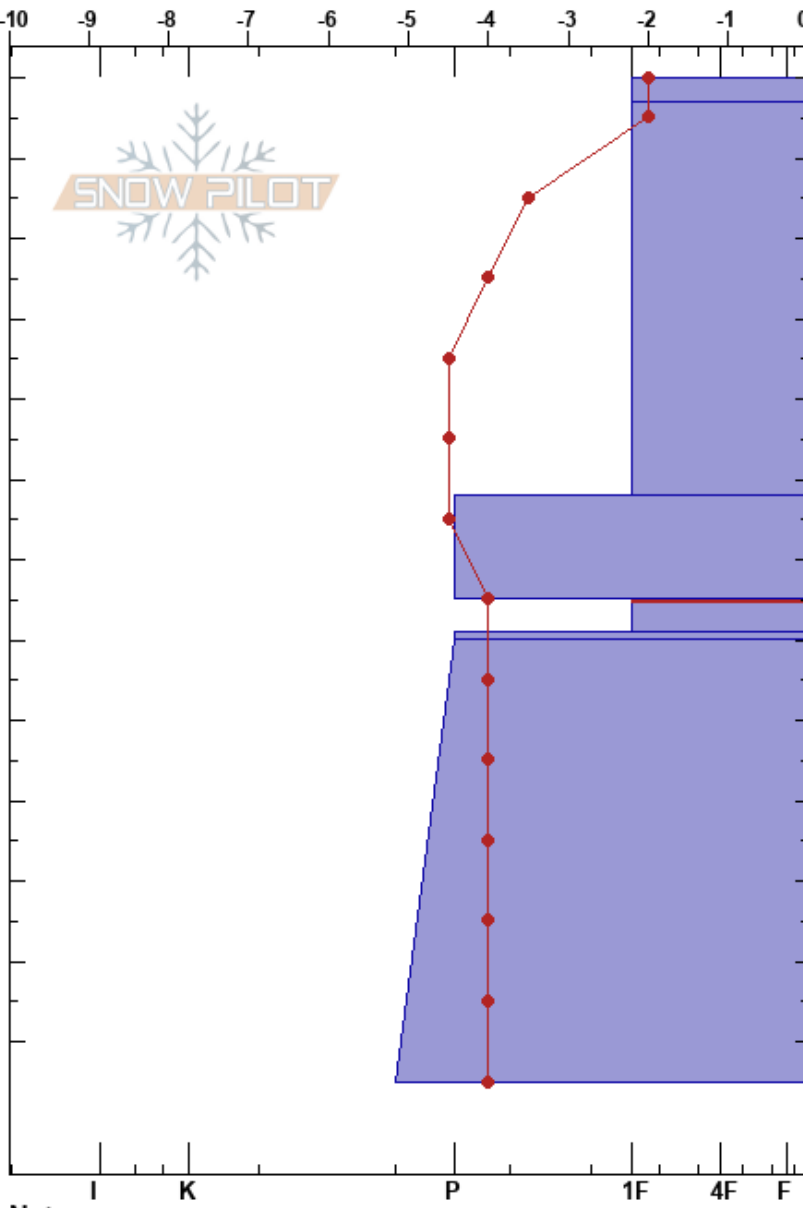

Hoyo oscuro
Picos de Europa
Spain

Alberto Mediavilla
14/03/2024 - 12:20
Coordinada: 43.16080N, -4.83400W
Ángulo de inclinación: 32°
Carga del Viento: previamente

Estabilidad: Bien HS:360
Temp. del aire: 5°C
Cielo: CLR
Precipitación: NO
Viento: SW Moderada

Notas del capas:
295-291cm:Problematic layer

Elevación: 2139 m
Exposición: NW
Específicas: Esquiamos pendiente

Elevación (cm)	Cristal		ρ (kg/m³)	Pruebas de estabilidad y notas de capa
	Tipo	Tam		
360	•	0.3		
350	•	0.3	D-M	270
340				← CT16, RP @343cm ← ECTN24 @343cm
330	•	0.3	D-M	
320				← CT24, RP @324cm
310				
300	•	0.3	D	280 ← CT26, RP @304cm
295	⊗ (•)	2.5(0.3)	D	260
290	⊗ ⊗			270
280				
270				
260	•	0.3	D	
250				
240				
235				