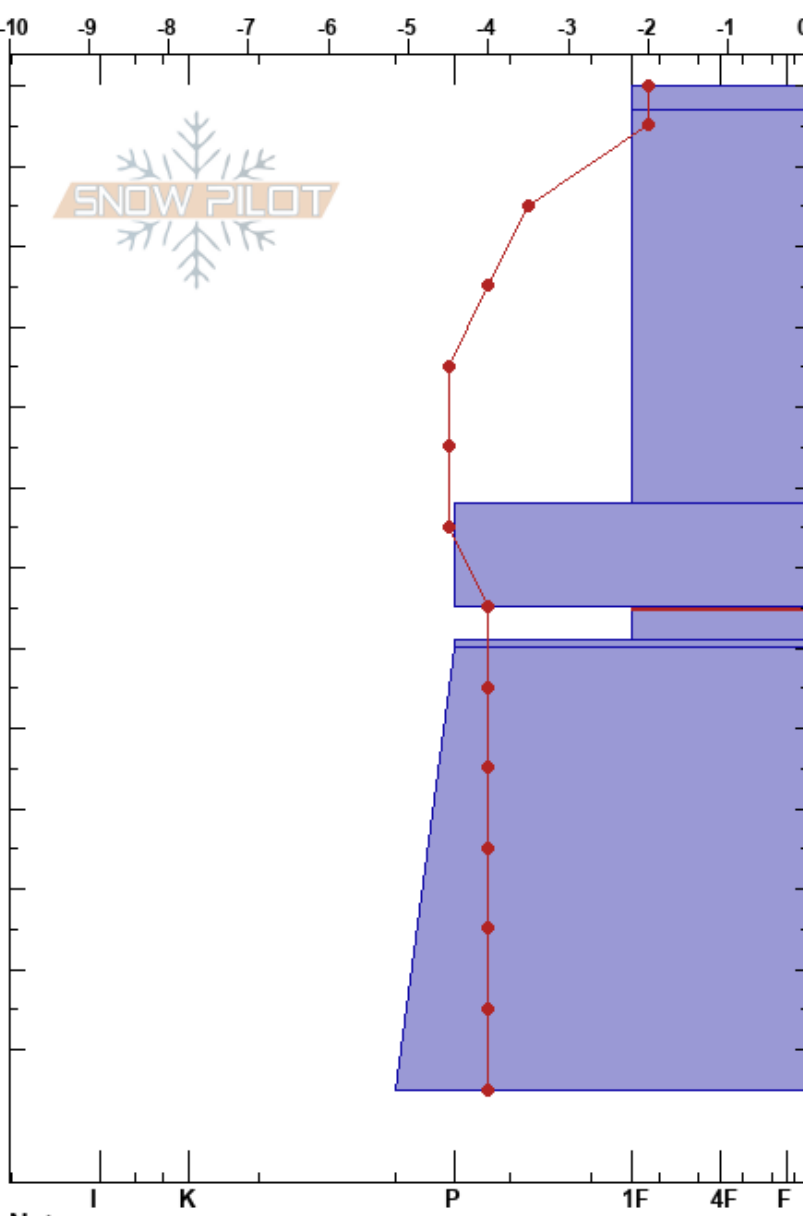

Hoyo oscuro
Picos de Europa
Spain

Alberto Mediavilla
14/03/2024 - 12:20
Coordinada: 43.16080N, -4.83400W
Ángulo de inclinación: 32°
Carga del Viento: previamente

Estabilidad: Bien HS:360
Temp. del aire: 5°C
Cielo: CLR
Precipitación: NO
Viento: SW Moderada

Notas del capas:
295-291cm:Problematic layer

Elevación: 2139 m
Exposición: NW
Específicas: Esquiamos pendiente

Elevación (cm)	Cristal		ρ (kg/m³)	Pruebas de estabilidad y notas de capa
	Tipo	Tam		
360	•	0.3		
350	•	0.3	D-M	270
340				← CT16, RP @343cm ← ECTN24 @343cm
330	•	0.3	D-M	
320				← CT24, RP @324cm
310				
300	•	0.3	D	280 ← CT26, RP @304cm
295	⊗ (•)	2.5(0.3)	D	260
290	⊗ ⊗			270
280				
270				
260	•	0.3	D	
250				
240				
235				