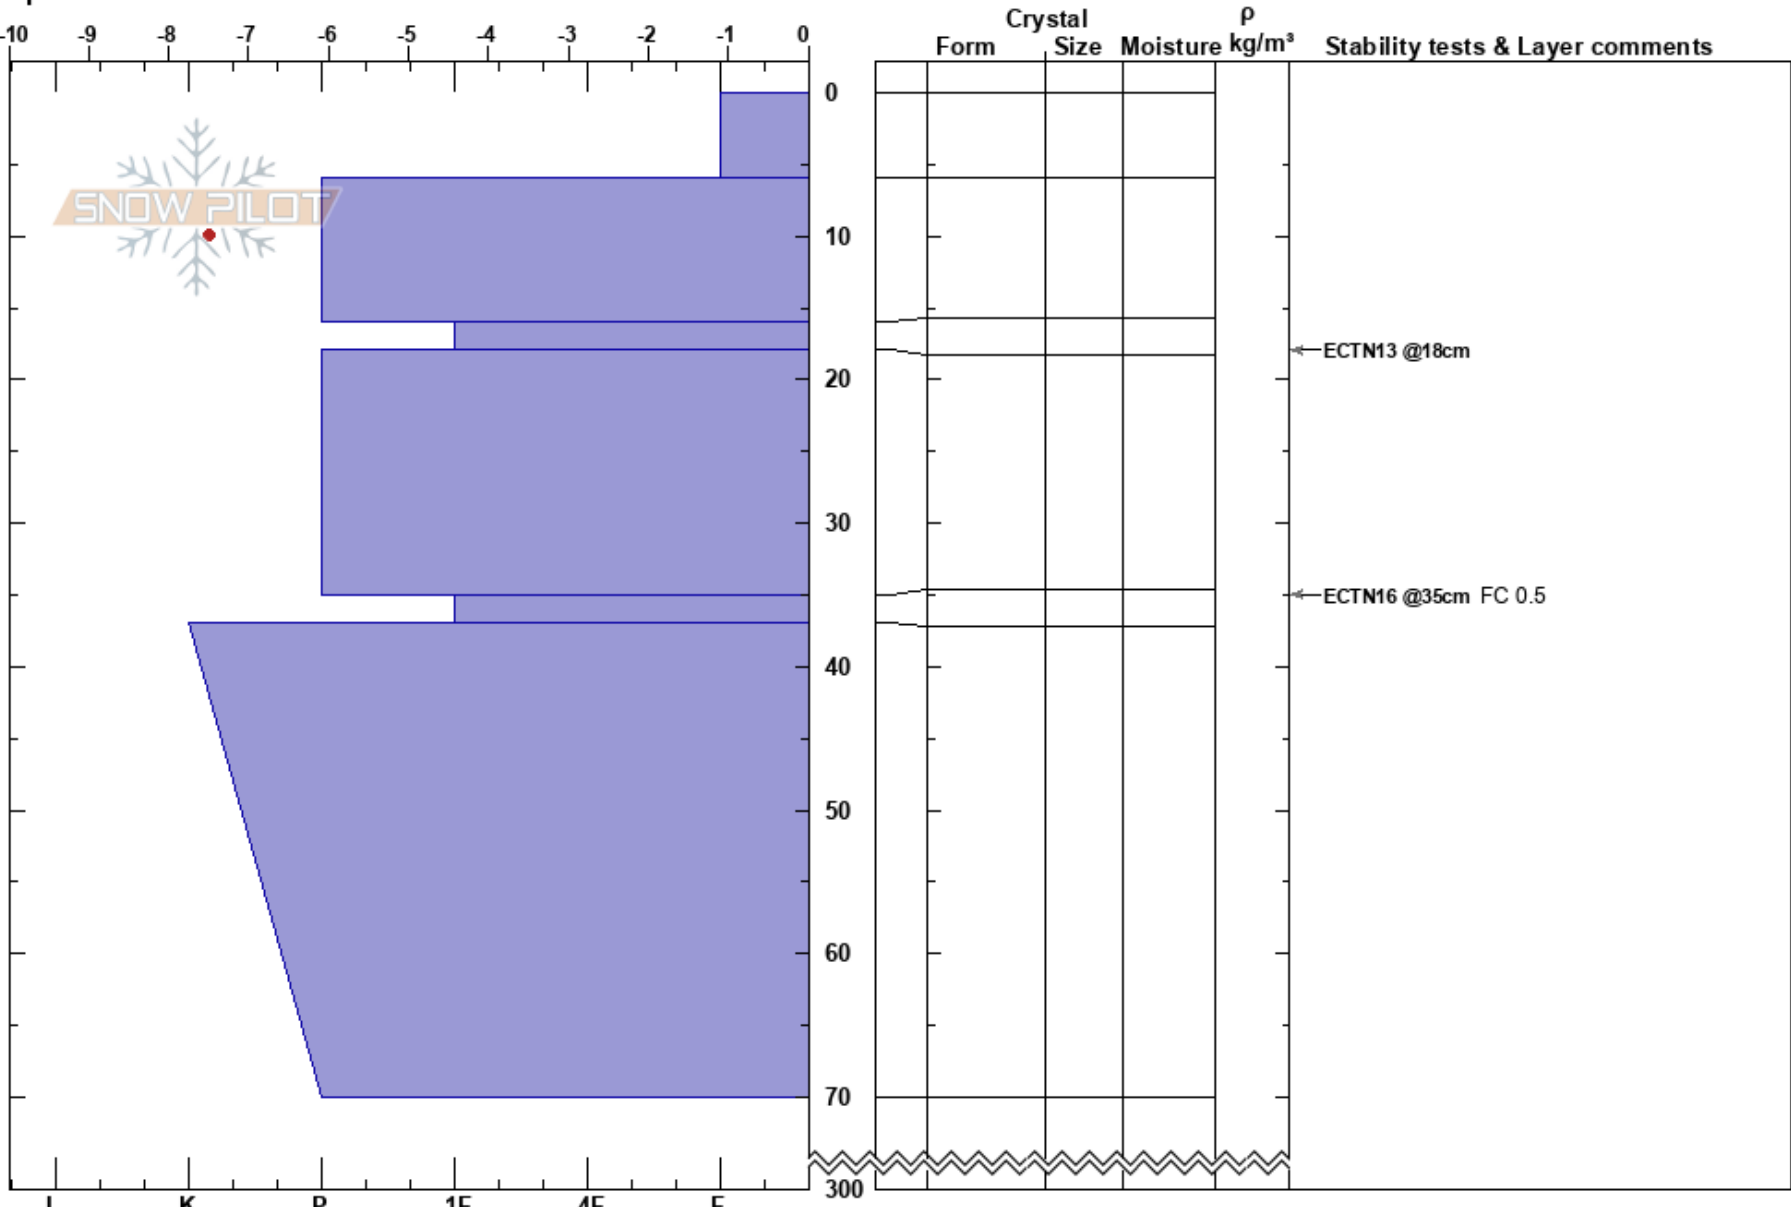

Umfors TL
 Västra Vindelfjällen
 Sweden
Elevation: 770 m
Aspect: 330°
Specifics:

Anton Grindgärds
 14/03/2024 - 11:45
Co-ord:
Slope Angle: 22°
Wind Loading: no

Stability: **HS:300**
Air Temperature: -3.9°C
Sky Cover: BKN
Precipitation: S-1
Wind: S Light Breeze
Layer Notes:
 16-18cm: Problematic layer

Notes: Öppen glänta intill vanlig D1 sluttning