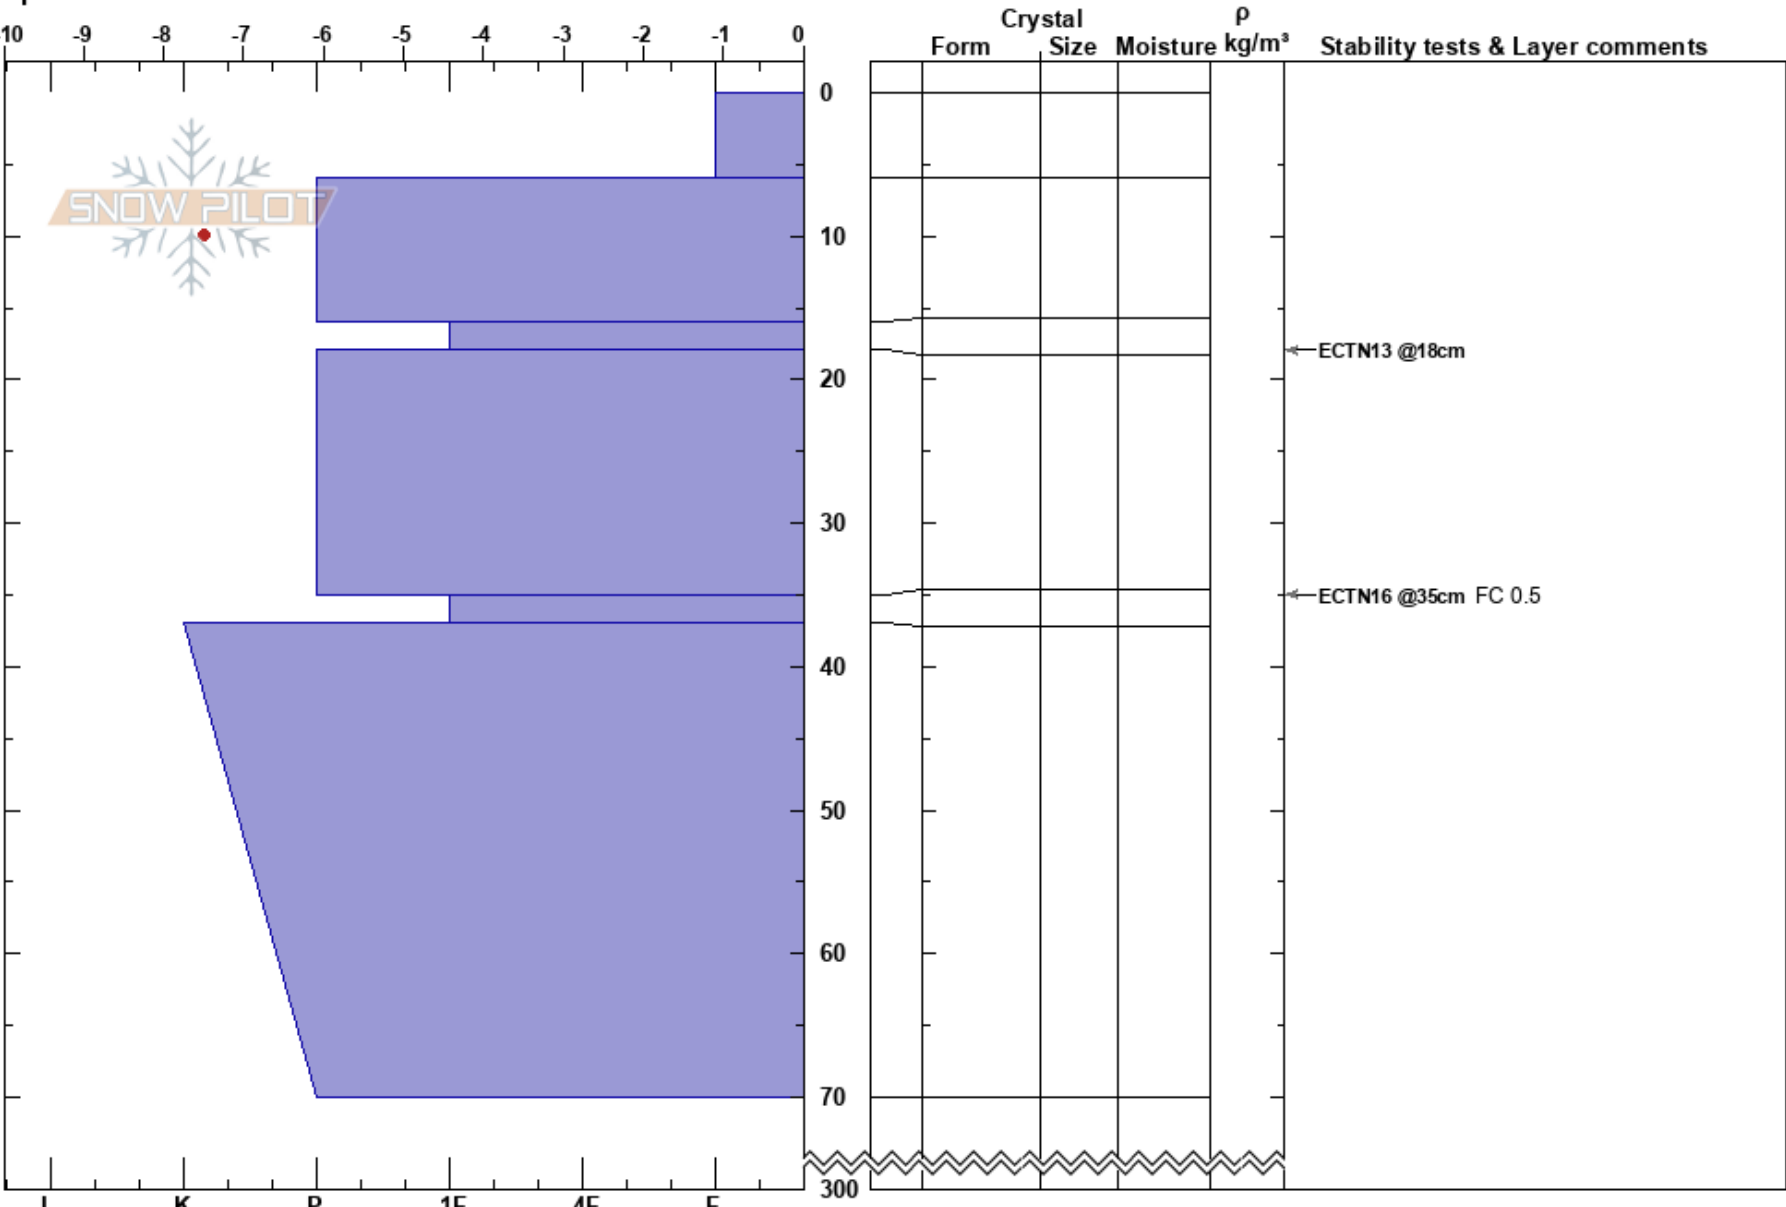

Umfors TL  
Västra Vindelfjällen  
Sweden  
Elevation: 770 m  
Aspect: 330°  
Specifics:

Anton Grindgärds  
14/03/2024 - 11:45  
Co-ord:  
Slope Angle: 22°  
Wind Loading: no

Stability: **HS:300**  
Air Temperature: -3.9°C  
Sky Cover: BKN  
Precipitation: S-1  
Wind: S Light Breeze  
Layer Notes:  
16-18cm: Problematic layer

Notes: Öppen glänta intill vanlig D1 slutning