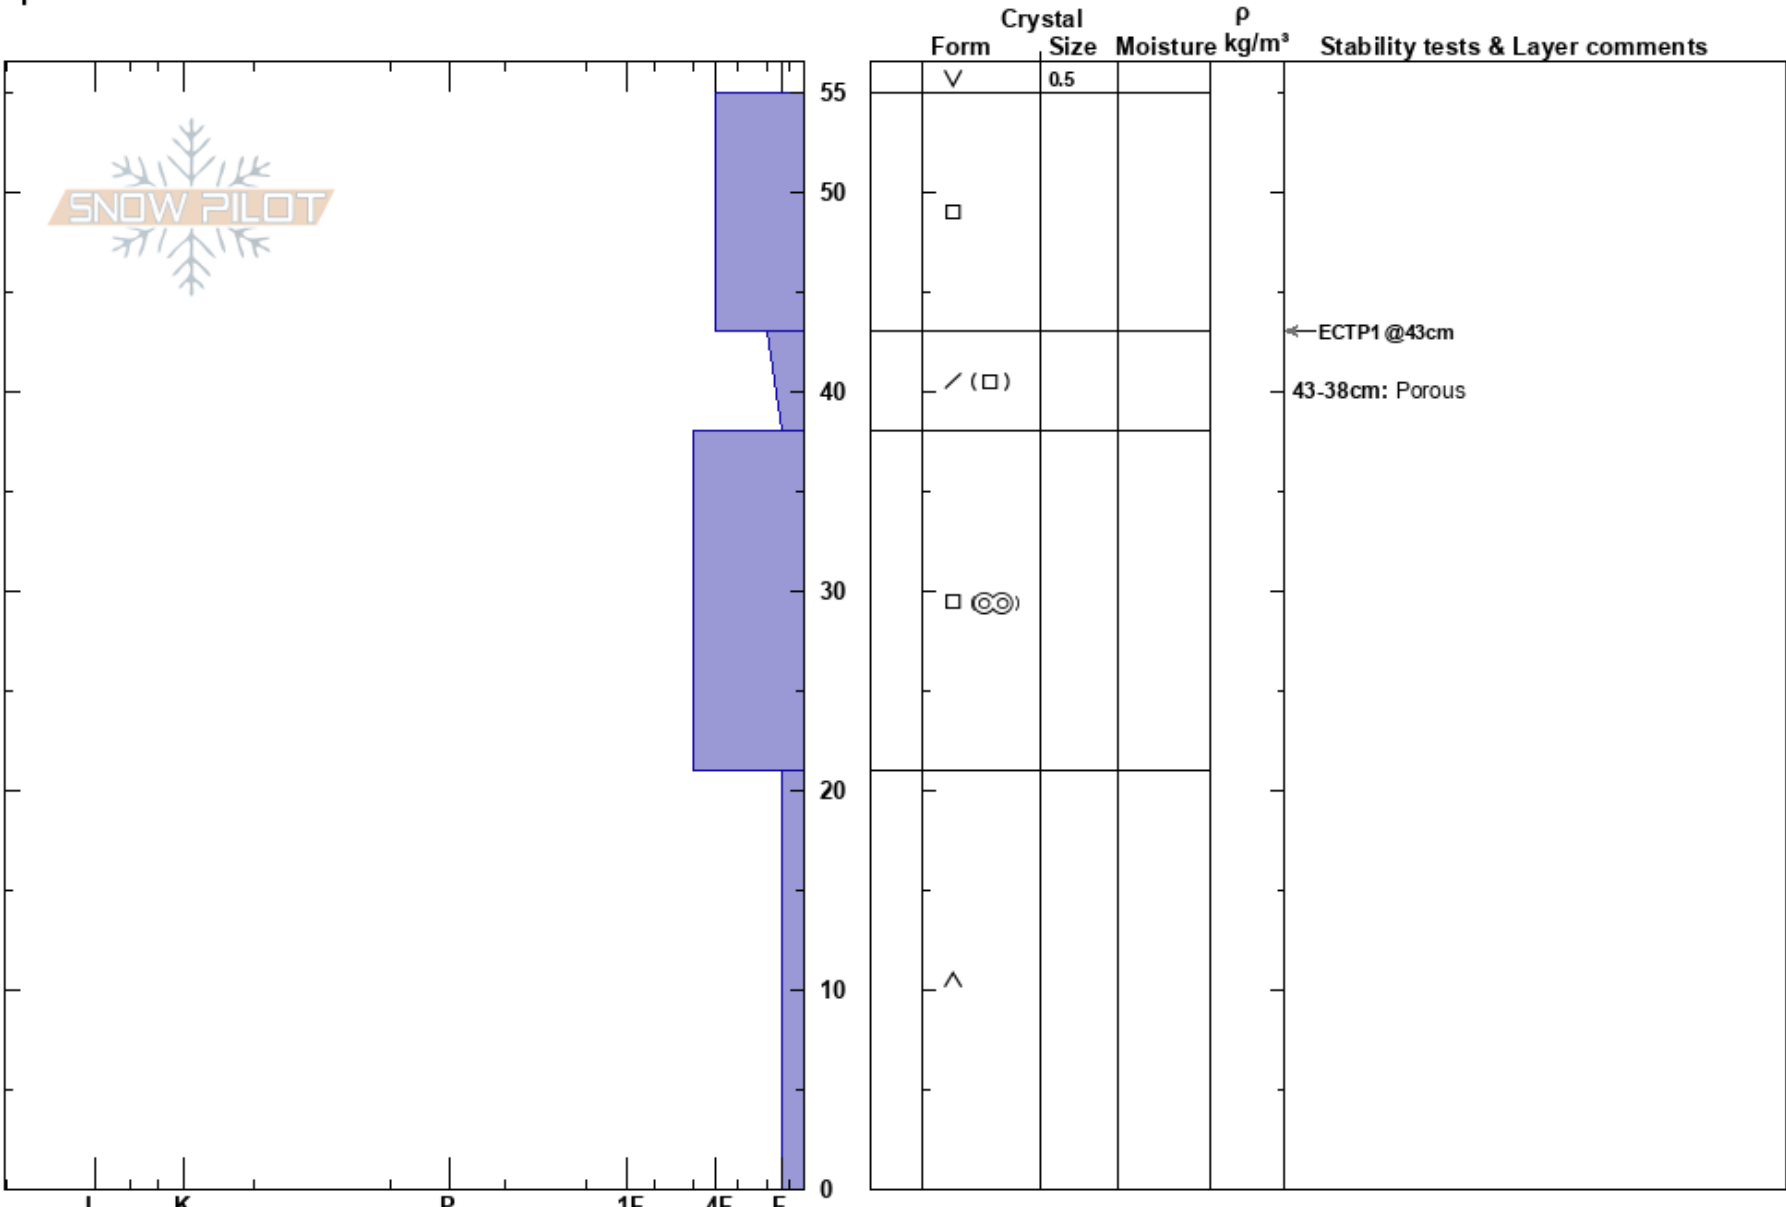

Annåfjället Väst
 Funäsfjällen
 Sweden
Elevation: 942 m
Aspect: SW
Specifics:

Jaden Lanham Devine
 14/03/2024 - 10:11
Co-ord: 33V 378602E 6942611N
Slope Angle: 25°
Wind Loading: previous

Stability: HS:55
Air Temperature: 1.5°C **PS:** 7 43-38cm: Porous
Sky Cover: SCT
Precipitation: NO
Wind: S Moderate

Notes: Site är representativ av 'worst case scenario' för indrivensnö. Lär sidan av en convex roll over.