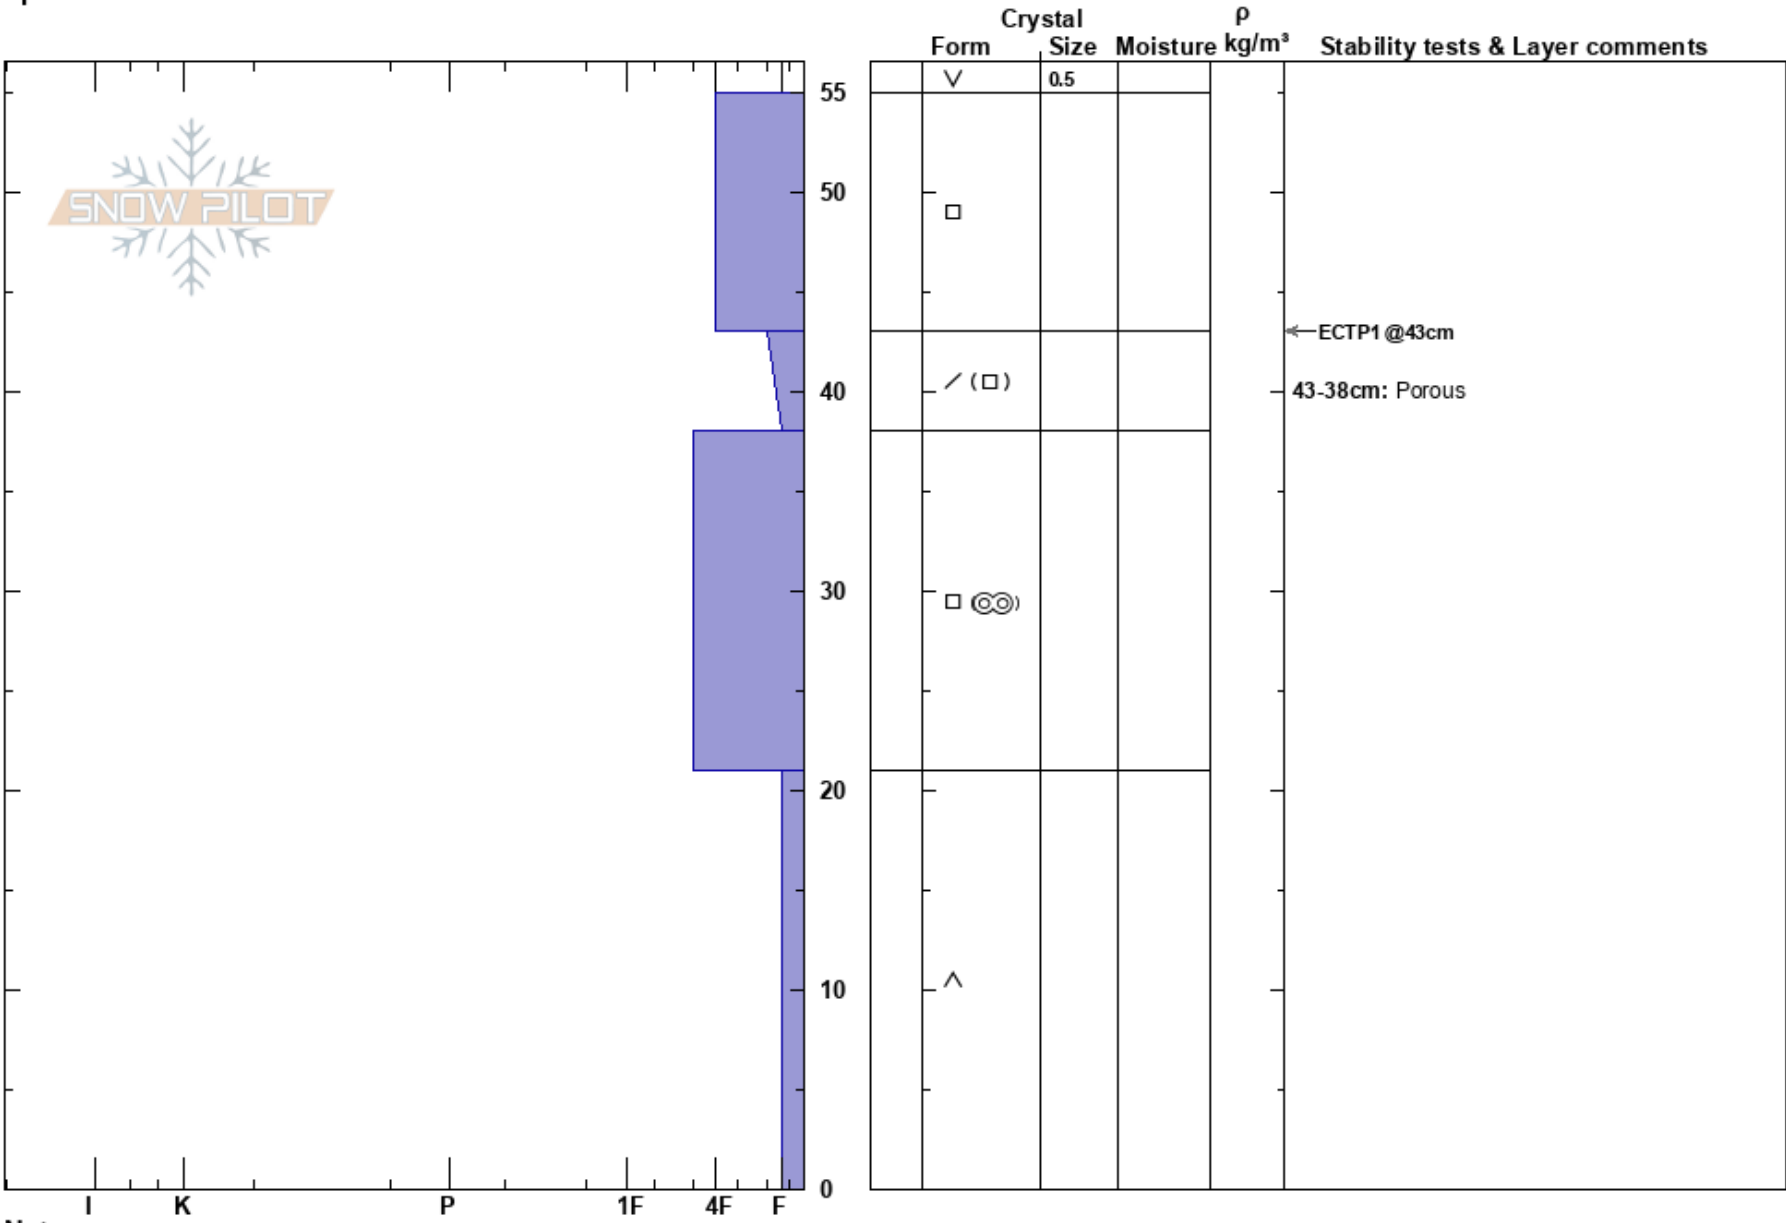

Annåfjället Väst
 Funäsfjällen
 Sweden
Elevation: 942 m
Aspect: SW
Specifics:

Jaden Lanham Devine
 14/03/2024 - 10:11
Co-ord: 33V 378602E 6942611N
Slope Angle: 25°
Wind Loading: previous

Stability: HS:55
Air Temperature: 1.5°C **PS:** 7 43-38cm: Porous
Sky Cover: SCT
Precipitation: NO
Wind: S Moderate

Notes: Site är representativ av 'worst case scenario' för indrivensnö. Lär sidan av en convex roll over.