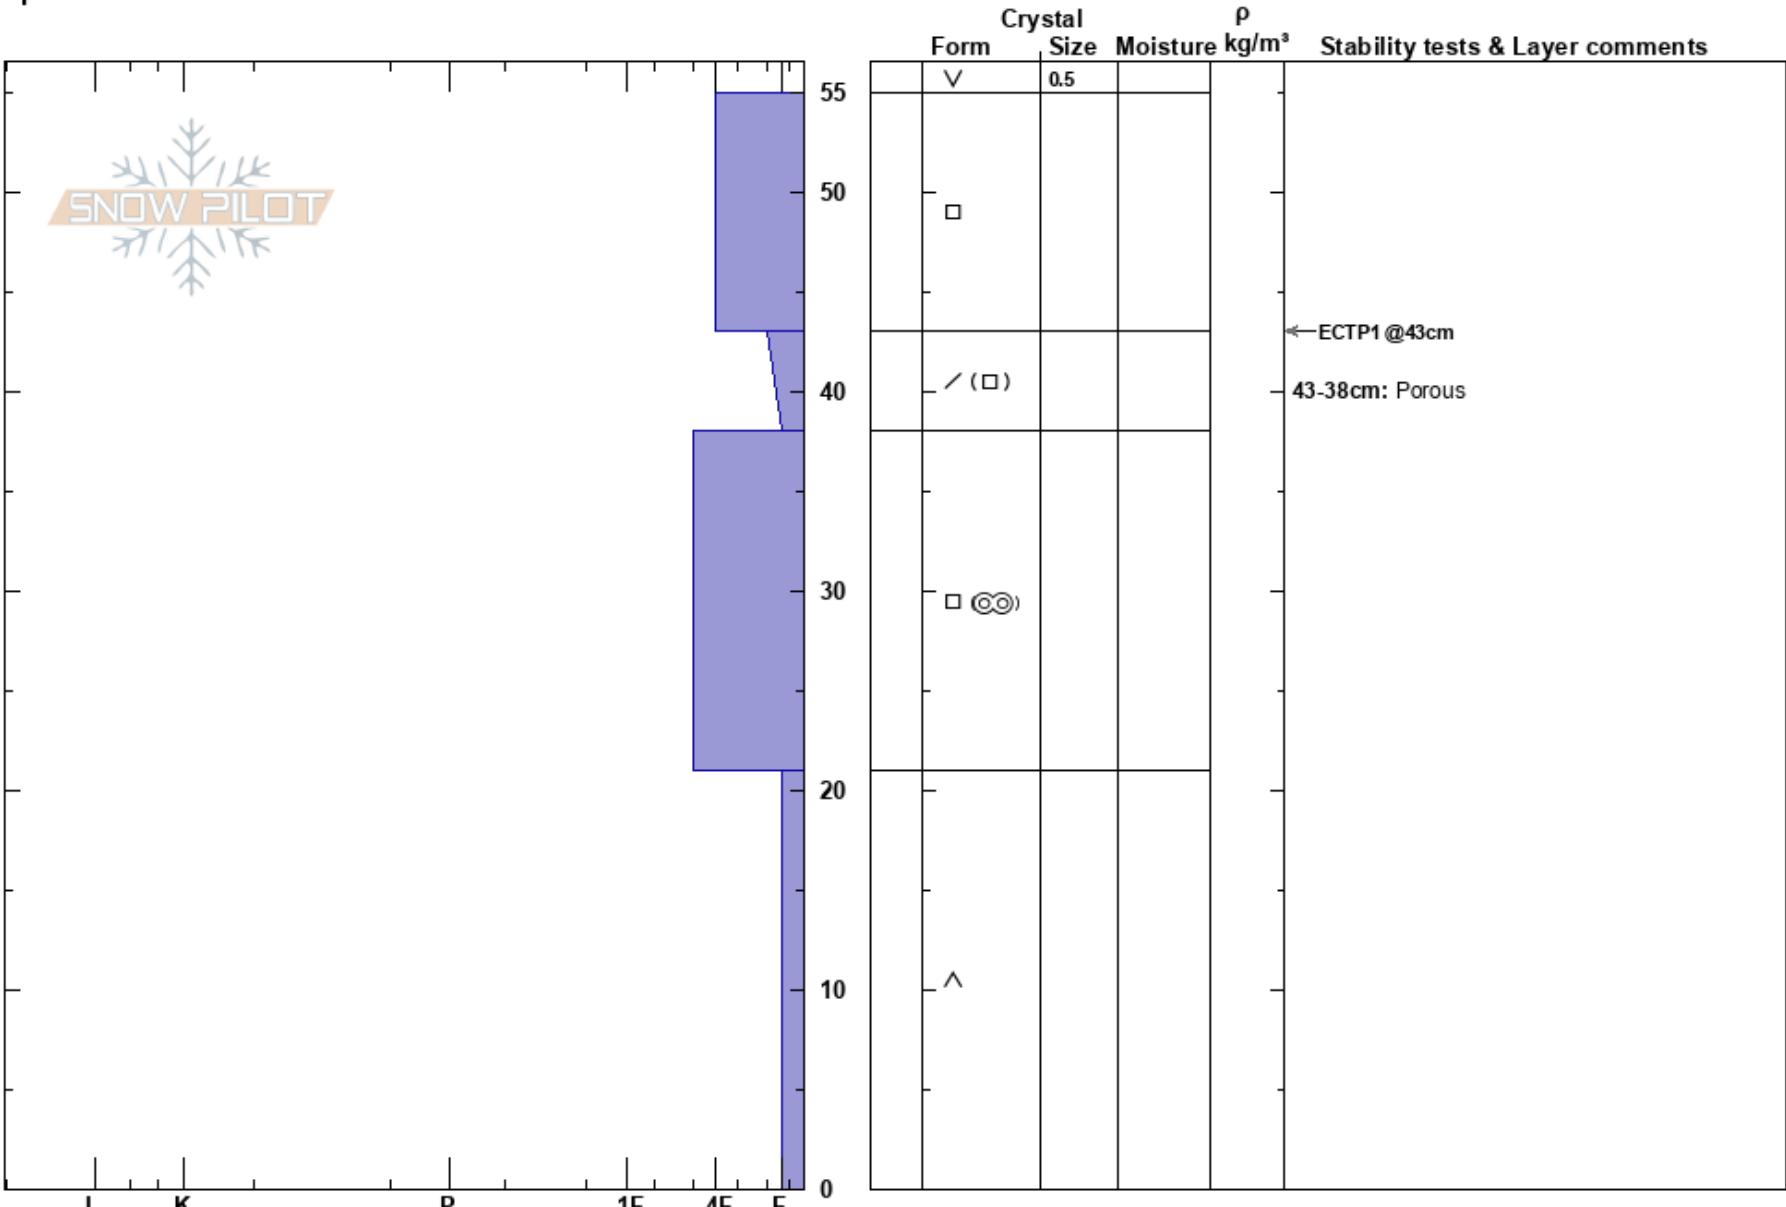

Annåfjället Väst  
 Funäsfjällen  
 Sweden  
**Elevation:** 942 m  
**Aspect:** SW  
**Specifics:**

Jaden Lanham Devine  
 14/03/2024 - 10:11  
**Co-ord:** 33V 378602E 6942611N  
**Slope Angle:** 25°  
**Wind Loading:** previous

**Stability:** HS:55  
**Air Temperature:** 1.5°C  
**Sky Cover:** SCT  
**Precipitation:** NO  
**Wind:** S Moderate

**PS:** 7  
 43-38cm: Porous

**Layer Notes:**

**Notes:** Site är representativ av 'worst case scenario' för indrivensnö. Lär sidan av en convex roll over.