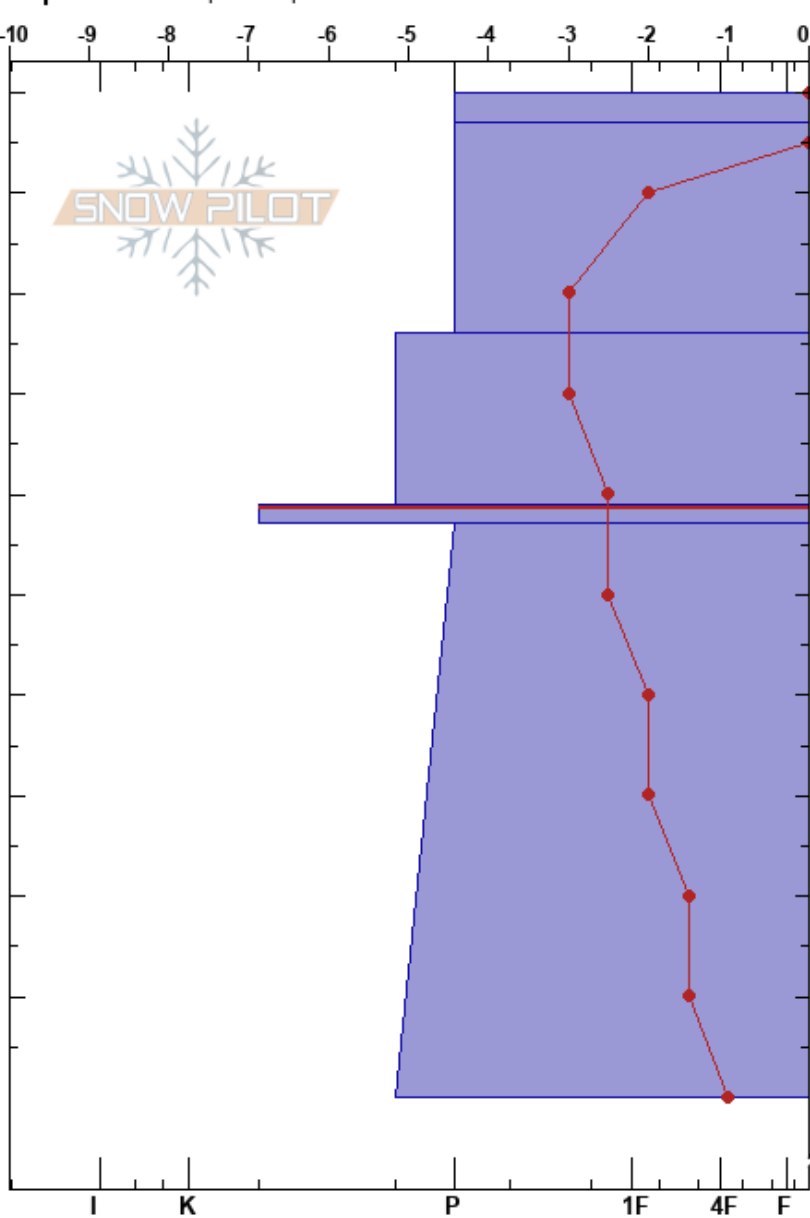

Horcada Cambureru
 Picos de Europa
 Spain
 Elevación: 2011 m
 Exposición: NE
 Específicas: Esquiamos pendiente

Alberto Mediavilla
 13/03/2024 - 13:00
 Coordinada: 43.20820N, -4.79760W
 Ángulo de inclinación: 28°
 Carga del Viento: previamente

Estabilidad: Bien HS:200
 Temp. del aire: 15°C
 Cielo: CLR
 Precipitación: NO
 Viento: Calm

159-157cm:Problematic layer

Pruebas de estabilidad y notas de capa

Tipo	Cristal		ρ kg/m³
	Tam	Humedad	
⊖	0.5		300
⊖	0.3	M-W	
∩ (•)	0.3(0.3)	M	480
•	0.3	M	
⊙⊙			370
•	0.3	M	
			← CTN