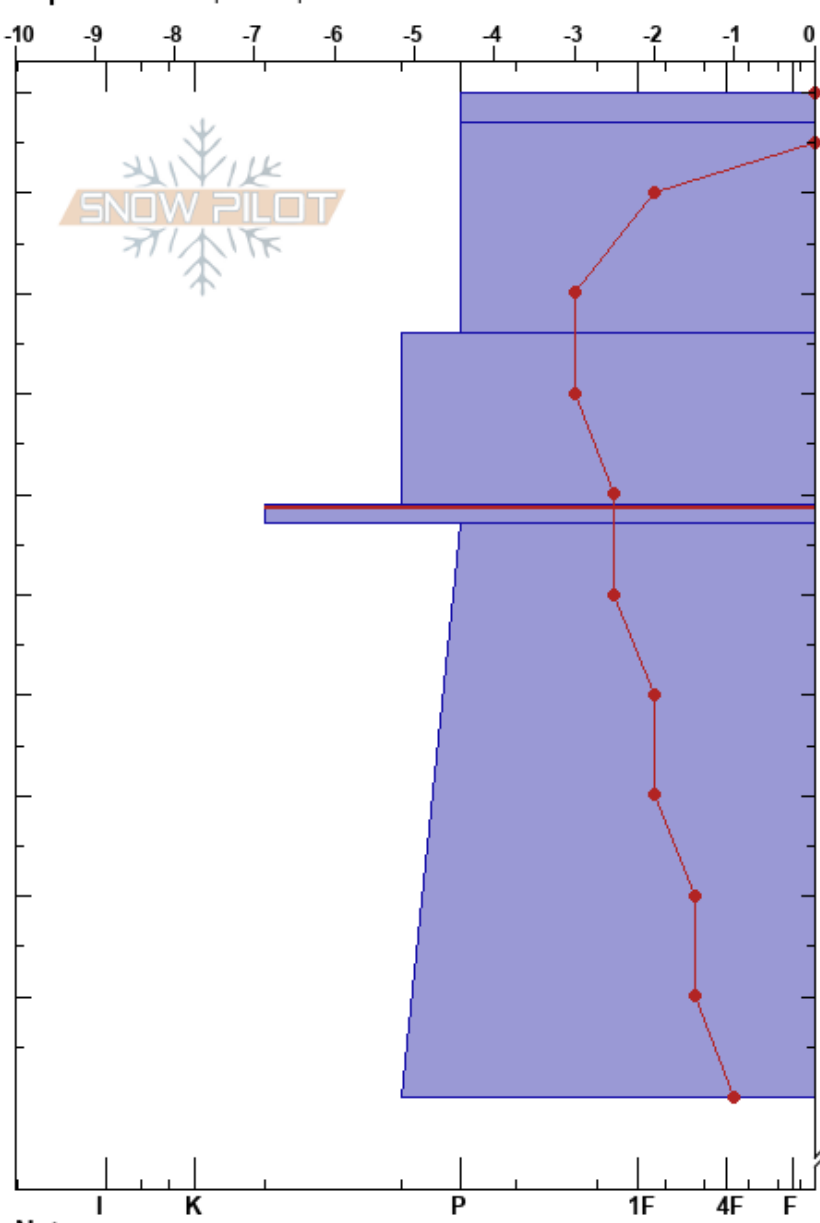

Horcada Cambureru  
 Picos de Europa  
 Spain  
 Elevación: 2011 m  
 Exposición: NE  
 Específicas: Esquiamos pendiente

Alberto Mediavilla  
 13/03/2024 - 13:00  
 Coordinada: 43.20820N, -4.79760W  
 Ángulo de inclinación: 28°  
 Carga del Viento: previamente

Estabilidad: Bien HS:200  
 Temp. del aire: 15°C  
 Cielo: CLR  
 Precipitación: NO  
 Viento: Calm  
 Notas del capas:  
 159-157cm:Problematic layer

Tipo	Cristal		ρ kg/m³	Pruebas de estabilidad y notas de capa
	Tam	Humedad		
⊖	0.5			
⊖	0.3	M-W		
∩ (•)	0.3(0.3)	M		
•	0.3	M		
⊙				
•	0.3	M		