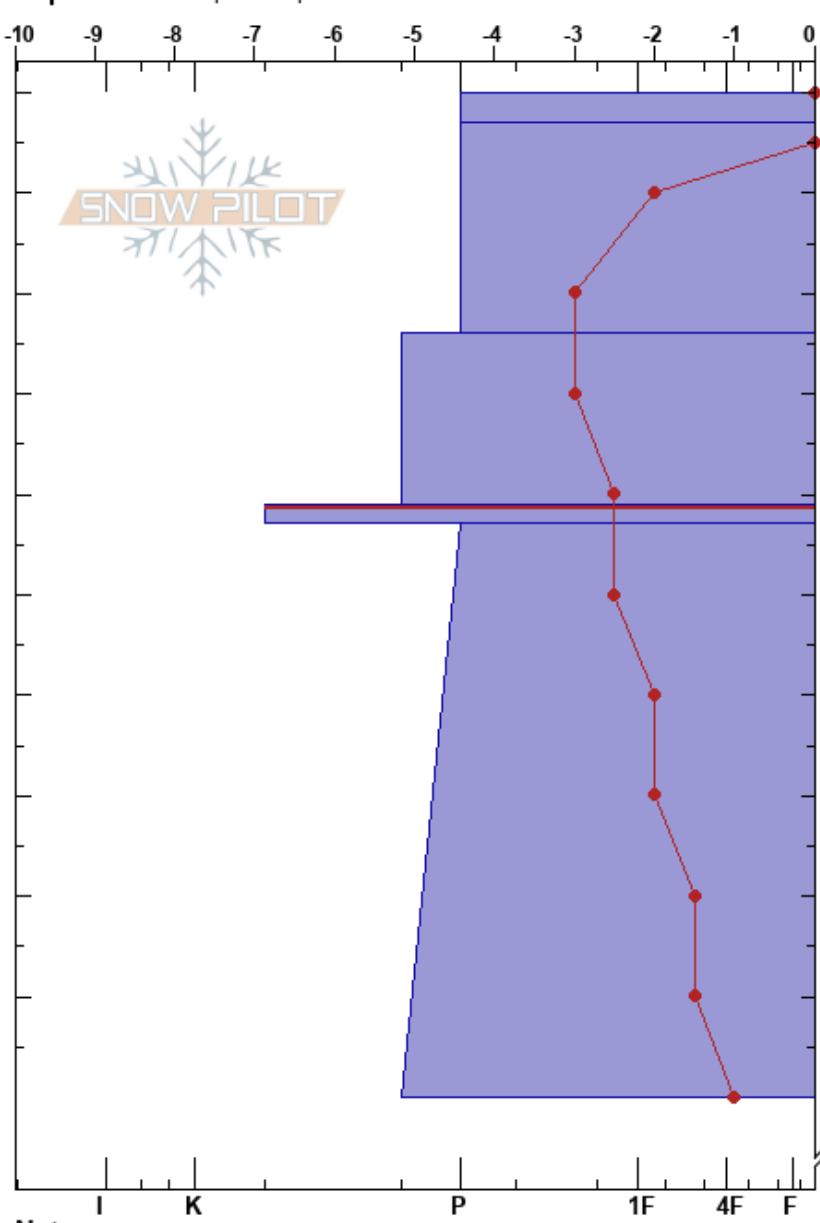

Horcada Cambureru
 Picos de Europa
 Spain
 Elevación: 2011 m
 Exposición: NE
 Específicas: Esquiamos pendiente

Alberto Mediavilla
 13/03/2024 - 13:00
 Coordinada: 43.20820N, -4.79760W
 Ángulo de inclinación: 28°
 Carga del Viento: previamente

Estabilidad: Bien HS:200
 Temp. del aire: 15°C
 Cielo: CLR
 Precipitación: NO
 Viento: Calm
 Notas del capas:
 159-157cm: Problematic layer

Tipo	Cristal		ρ kg/m³	Pruebas de estabilidad y notas de capa
	Tam	Humedad		
⊖	0.5			
⊖	0.3	M-W		
∩ (•)	0.3(0.3)	M		
•	0.3	M		
⊙⊙				
•	0.3	M		