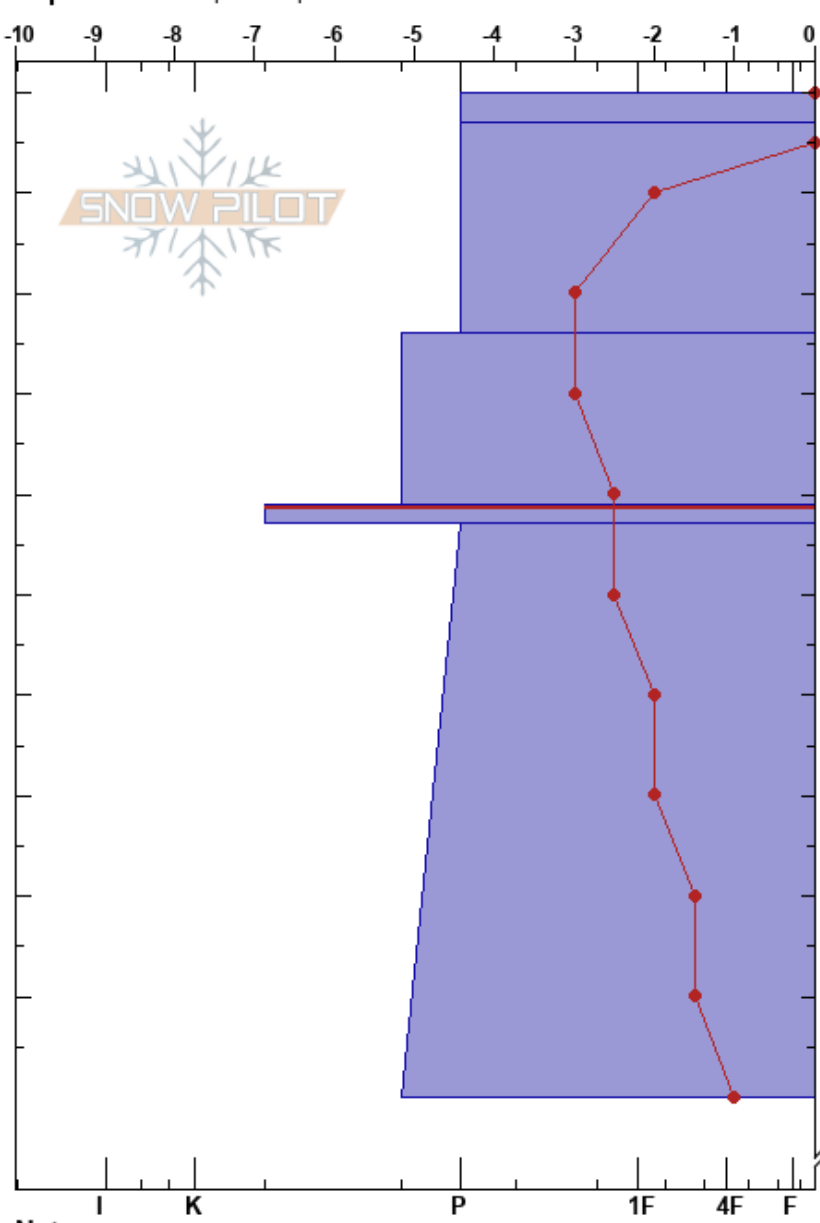

Horcada Cambureru
 Picos de Europa
 Spain
 Elevación: 2011 m
 Exposición: NE
 Específicas: Esquiamos pendiente

Alberto Mediavilla
 13/03/2024 - 13:00
 Coordinada: 43.20820N, -4.79760W
 Ángulo de inclinación: 28°
 Carga del Viento: previamente

Estabilidad: Bien HS:200
 Temp. del aire: 15°C
 Cielo: CLR
 Precipitación: NO
 Viento: Calm
 Notas del capas:
 159-157cm:Problematic layer

Tipo	Cristal		ρ kg/m³	Pruebas de estabilidad y notas de capa
	Tam	Humedad		
⊖	0.5			
⊖	0.3	M-W		
∩ (•)	0.3(0.3)	M		
•	0.3	M		
⊙				
•	0.3	M		