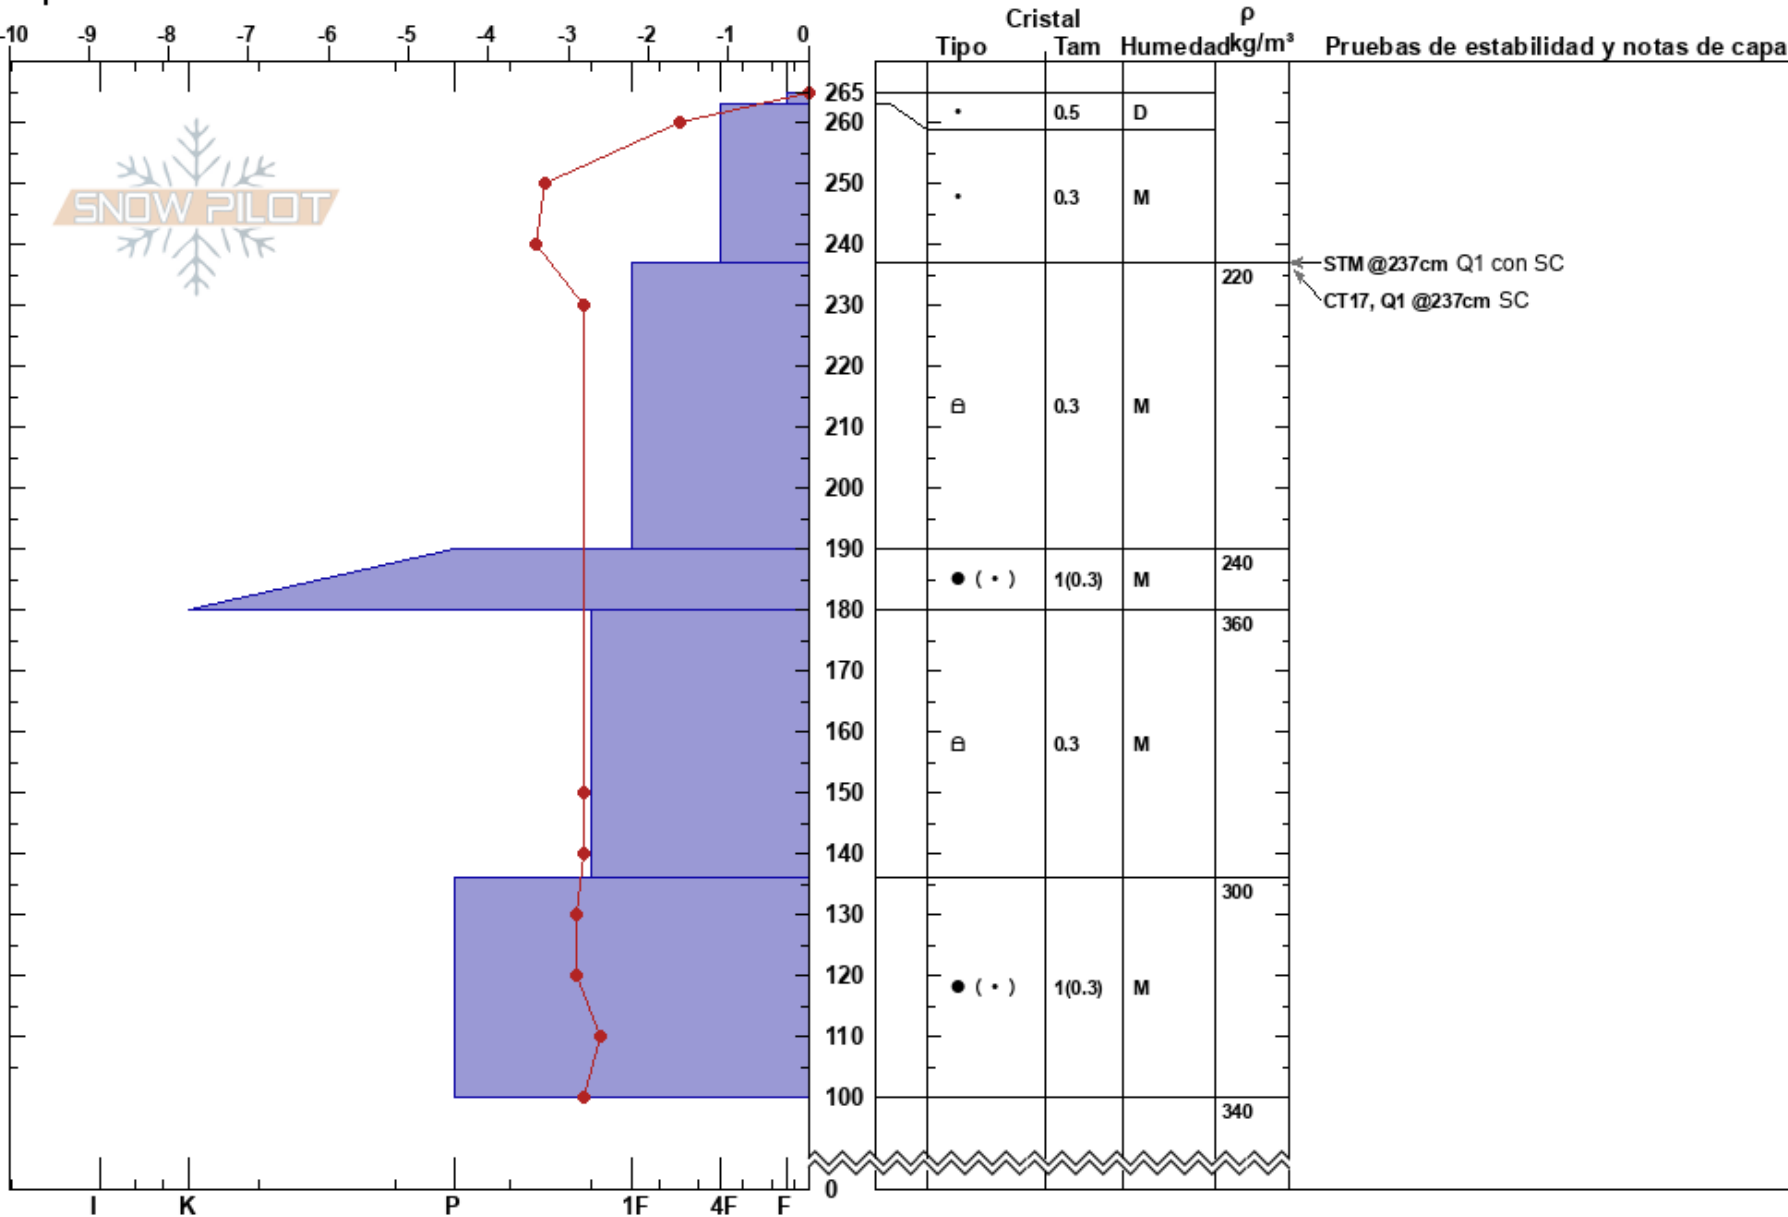

Canal San Luis
 Picos de Europa
 Spain
 Elevación: 1900 m
 Exposición: N
 Específicas:

Aniceto Valle
 13/03/2024 - 12:00
 Coordinada: 30T 350979W 4780215N
 Ángulo de inclinación: 30°
 Carga del Viento:

Estabilidad:
 Temp. del aire: 4.5°C
 Cielo: CLR
 Precipitación: NO
 Viento: Calm

HS:265
 PF:5
 PS:25
 Notas del capas:

Notas: Sondeos 165 cmts