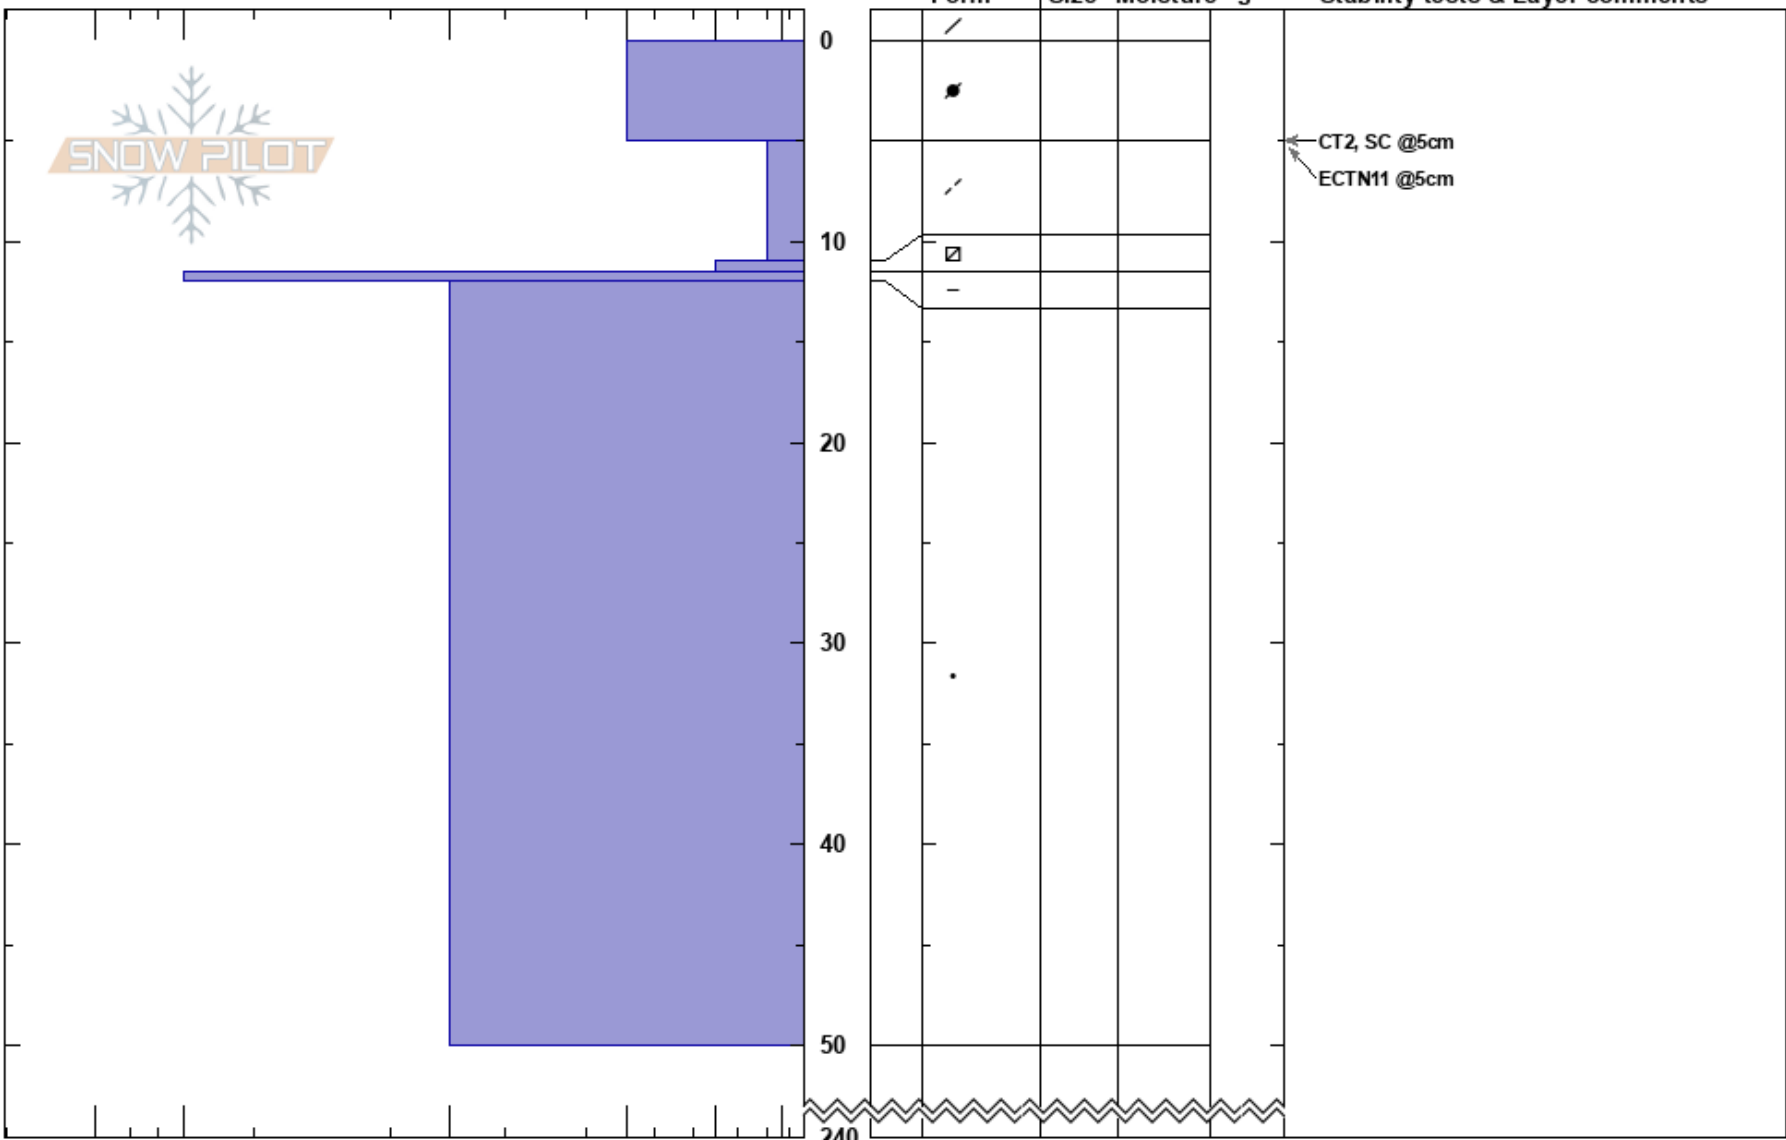

Mel Stor o Lil Skarven  
 Funäsfjällen  
 Sweden  
**Elevation:** 1028 m  
**Aspect:** E  
**Specifics:** Cracking; Ski tracks on slope

Jaden Lanham Devine  
 13/03/2024 - 09:45  
**Co-ord:** 33V 364890E 6942059N  
**Slope Angle:** 28°  
**Wind Loading:** yes

**Stability:**  
**Air Temperature:** -1.5°C **HS:**240  
**Sky Cover:** SCT **PF:**17  
**Precipitation:** NO  
**Wind:** SW Light Breeze

**Layer Notes:**

**Notes:**