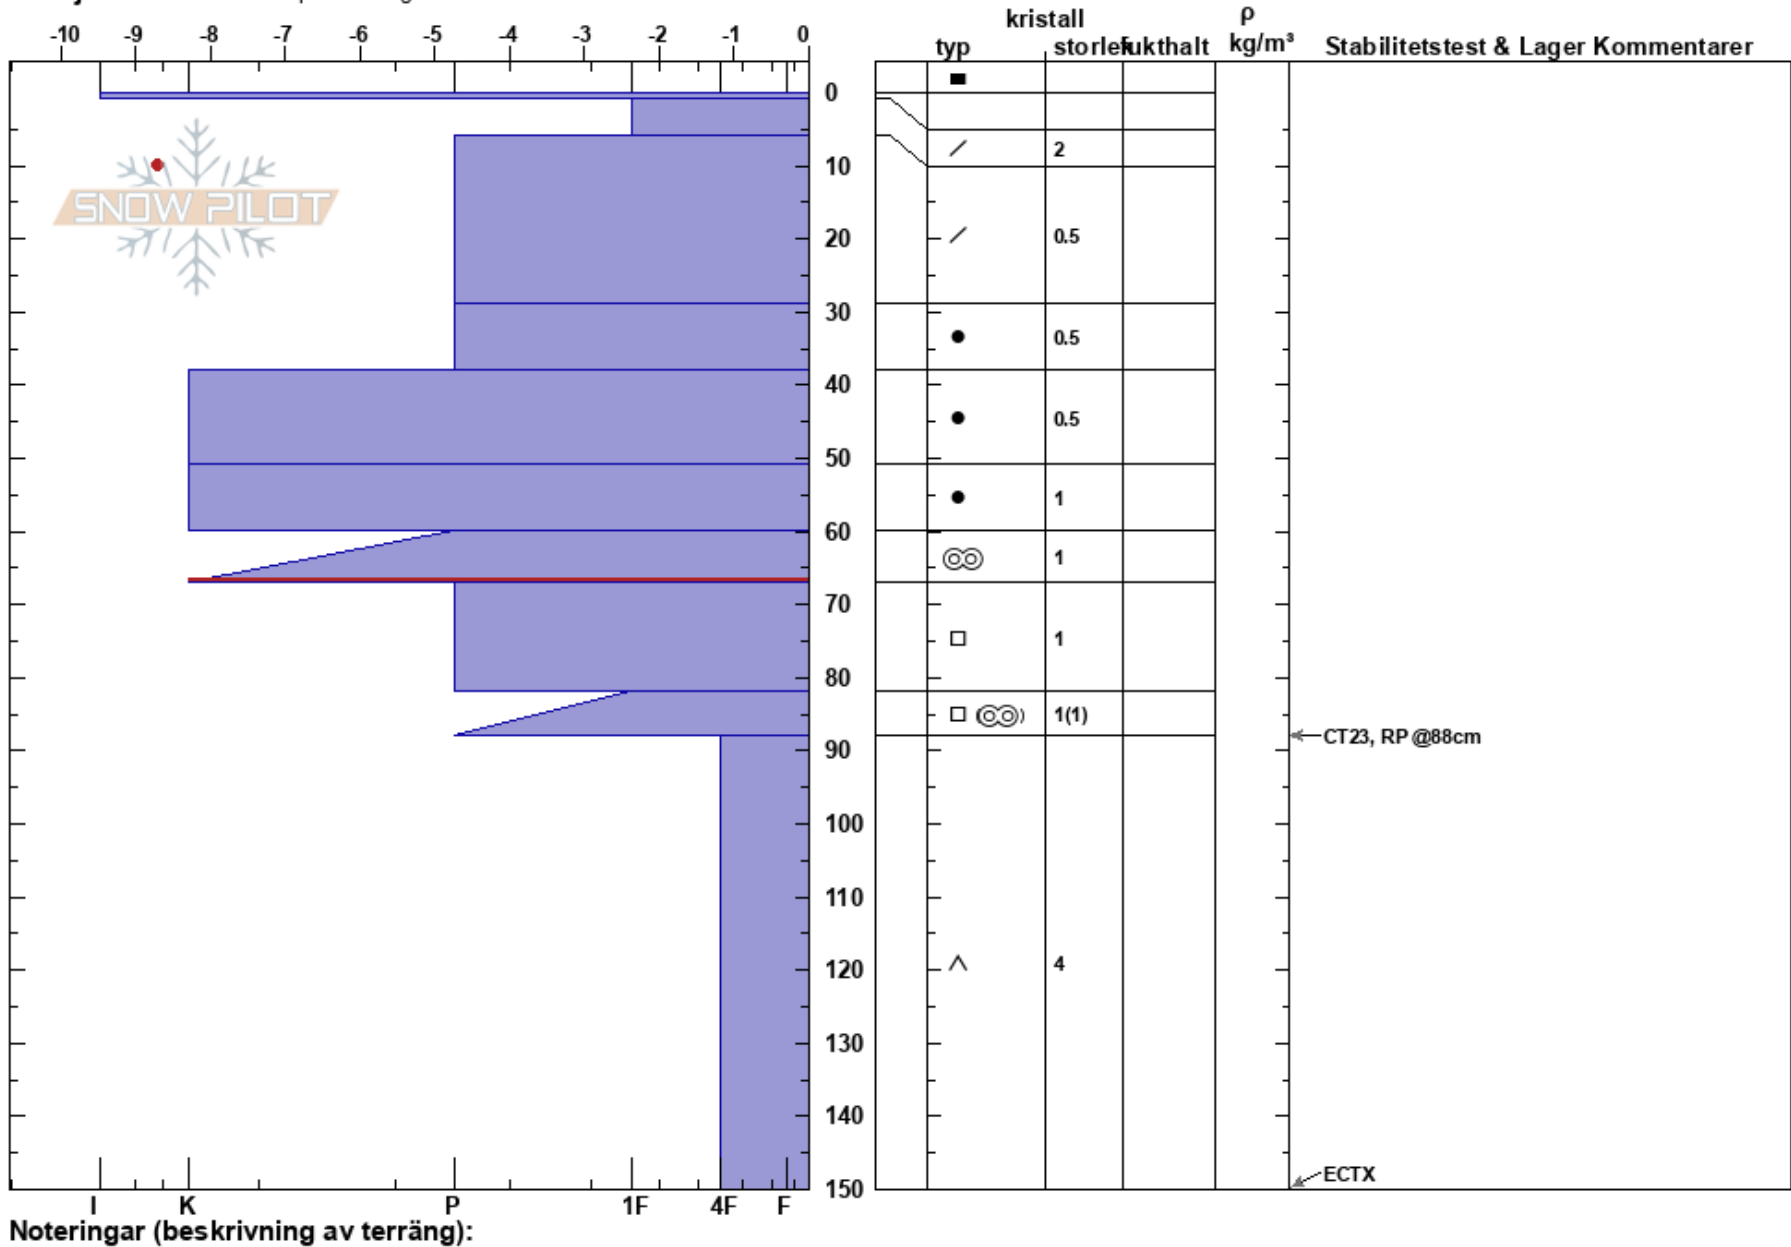

Trollskalet  
 Risfjället  
 Sweden  
 Höjd: 994 m  
 Väderstreck: W  
 Detaljerna: Vi åkte skoter på slutningen

Stefan Forsgren  
 12/03/2024 - 12:00  
 Koordinat: 33W WN 19144 24534  
 Lutning: 16°  
 Snödrav:

Instabilitet: Very Good HS:150 Lager Kommentarer:  
 Lufttemperatur: -4.3°C PF:3 60-67cm: mestorosväckandelagret  
 Molnighet: CLR  
 Nederbörd: NO  
 Vind: Calm

← CT23, RP @88cm

← ECTX