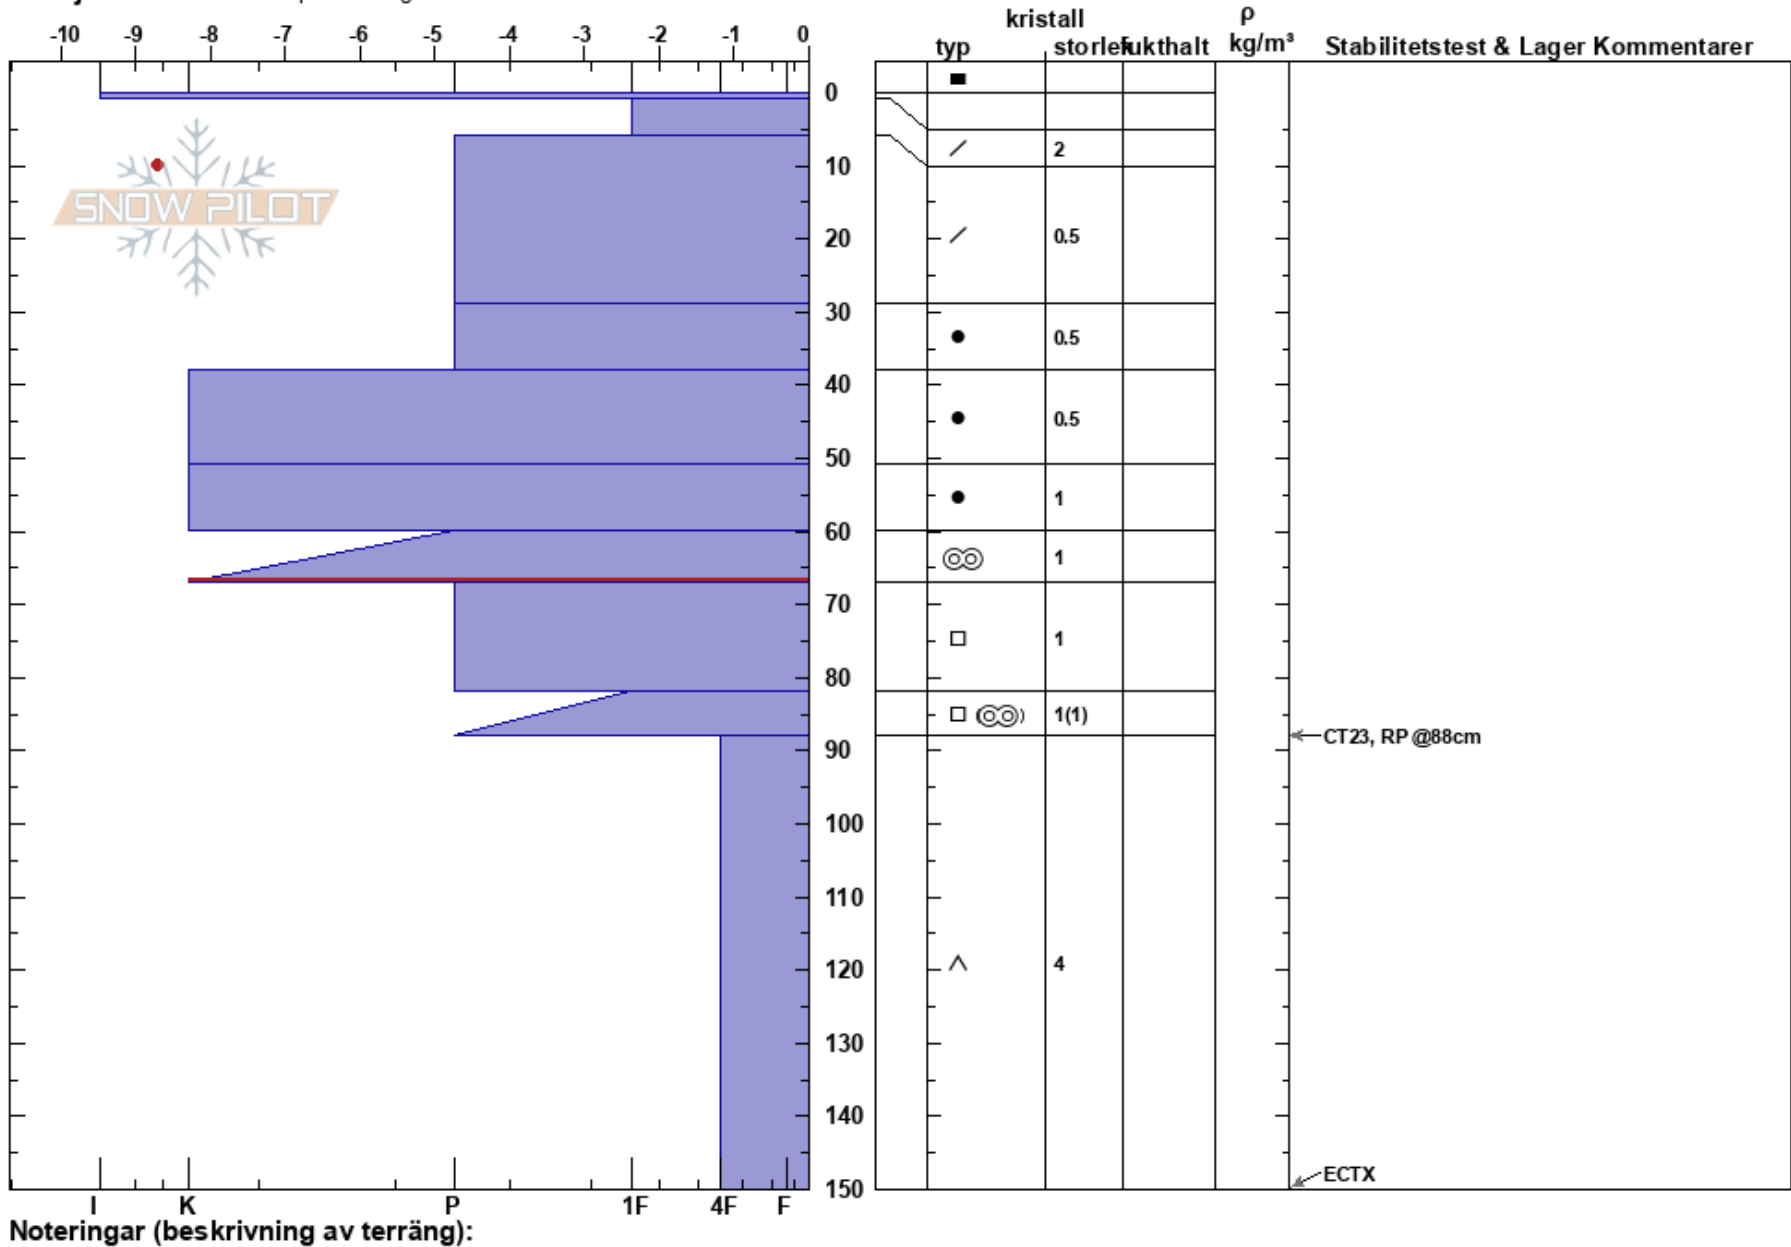

Trollskalet
 Risfjället
 Sweden
 Höjd: 994 m
 Väderstreck: W
 Detaljerna: Vi åkte skoter på slutningen

Stefan Forsgren
 12/03/2024 - 12:00
 Koordinat: 33W WN 19144 24534
 Lutning: 16°
 Snödrav:

Instabilitet: Very Good
 Lufttemperatur: -4.3°C
 Molnighet: CLR
 Nederbörd: NO
 Vind: Calm

HS:150
 PF:3
 Lager Kommentarer: 60-67cm:mestorosväckandelagret

← CT23, RP @88cm

← ECTX