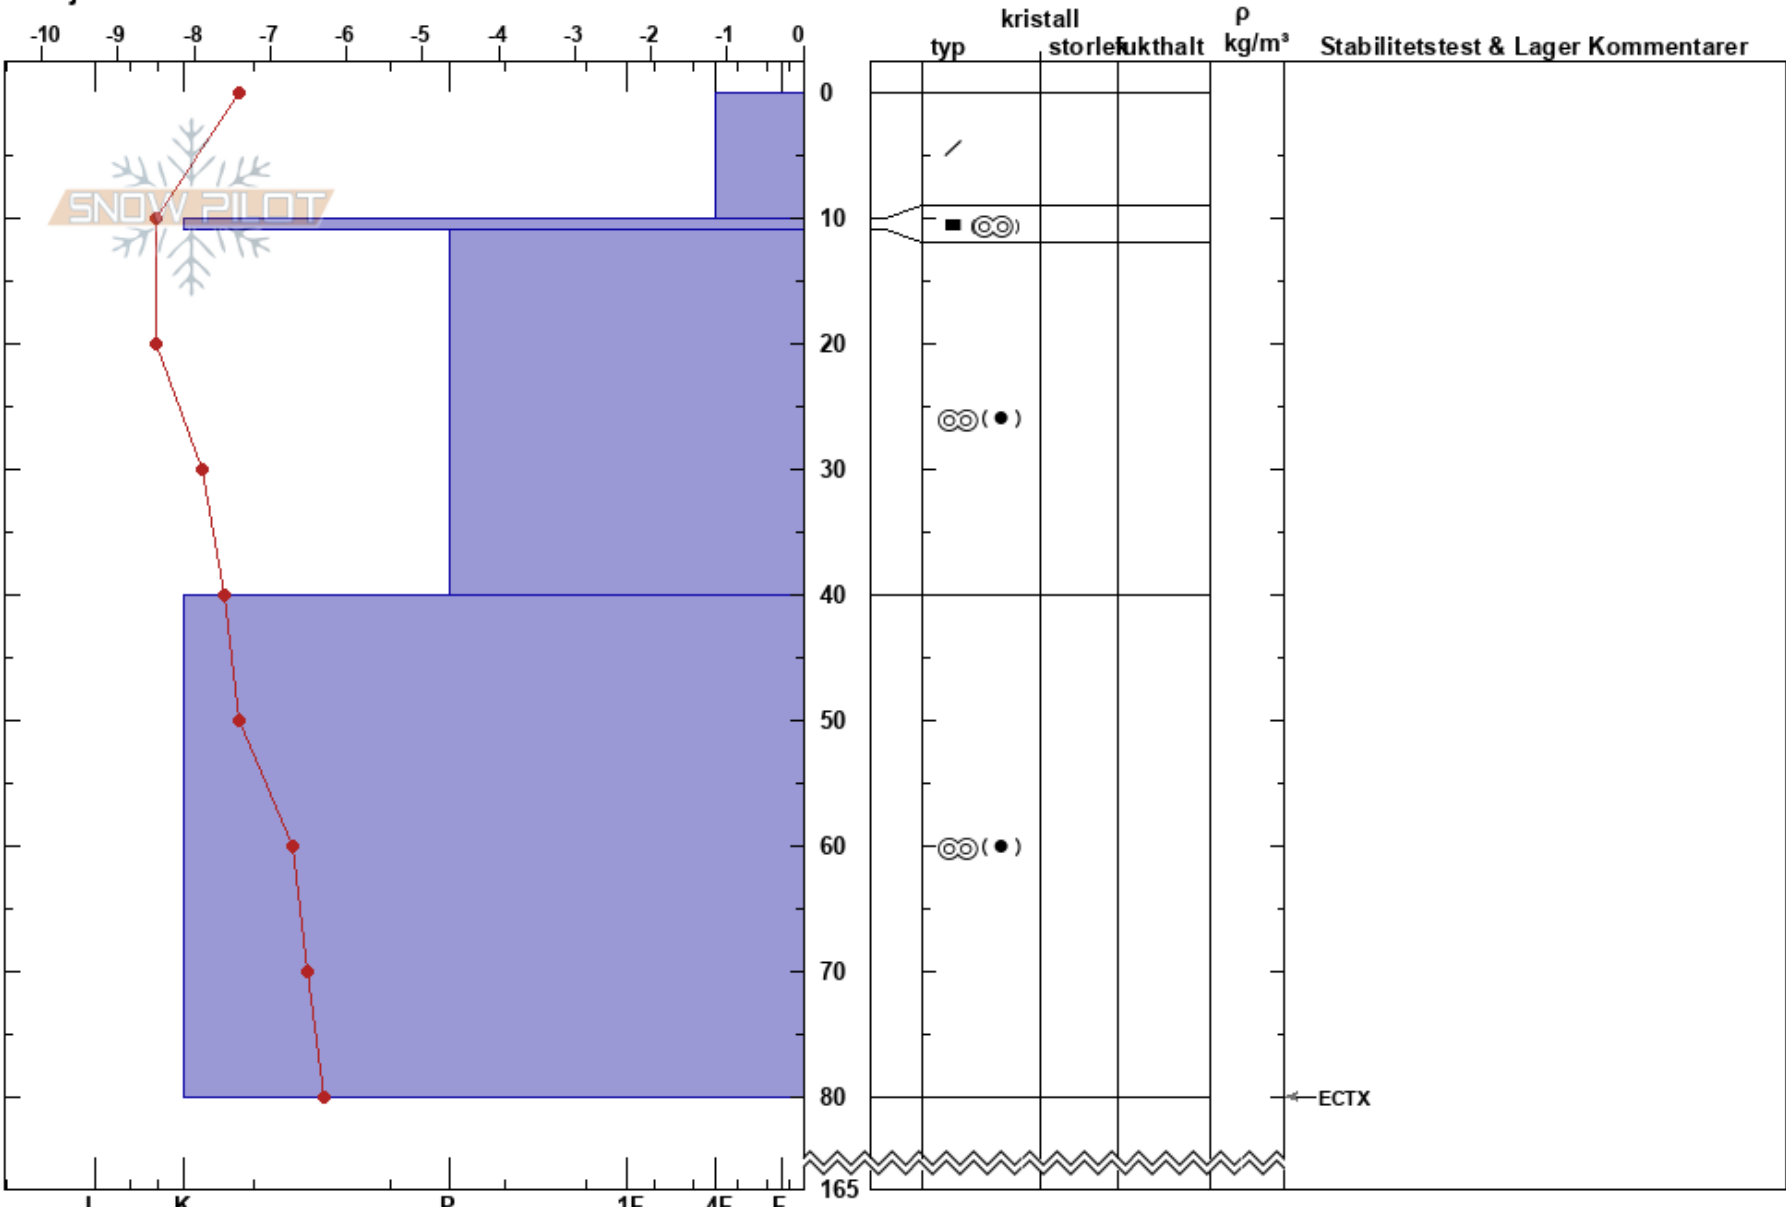

Tempeldalen  
 Sylarna  
 Sweden  
 Höjd: 1433 m  
 Väderstreck: N  
 Detaljerna:

Per Jonsson  
 12/03/2024 - 12:20  
 Koordinat: 63.00457N, 12.21122W  
 Lutning: 22°  
 Snödrev: no

Instabilitet:  
 Lufttemperatur: -1.7°C  
 Molnighet: FEW  
 Nederbörd: NO  
 Vind: Calm

HS:165  
 PF:3  
 Lager Kommentarer: 0-10cm: mestorosväckandelagret

Noteringar (beskrivning av terräng):

I K P 1F 4F F