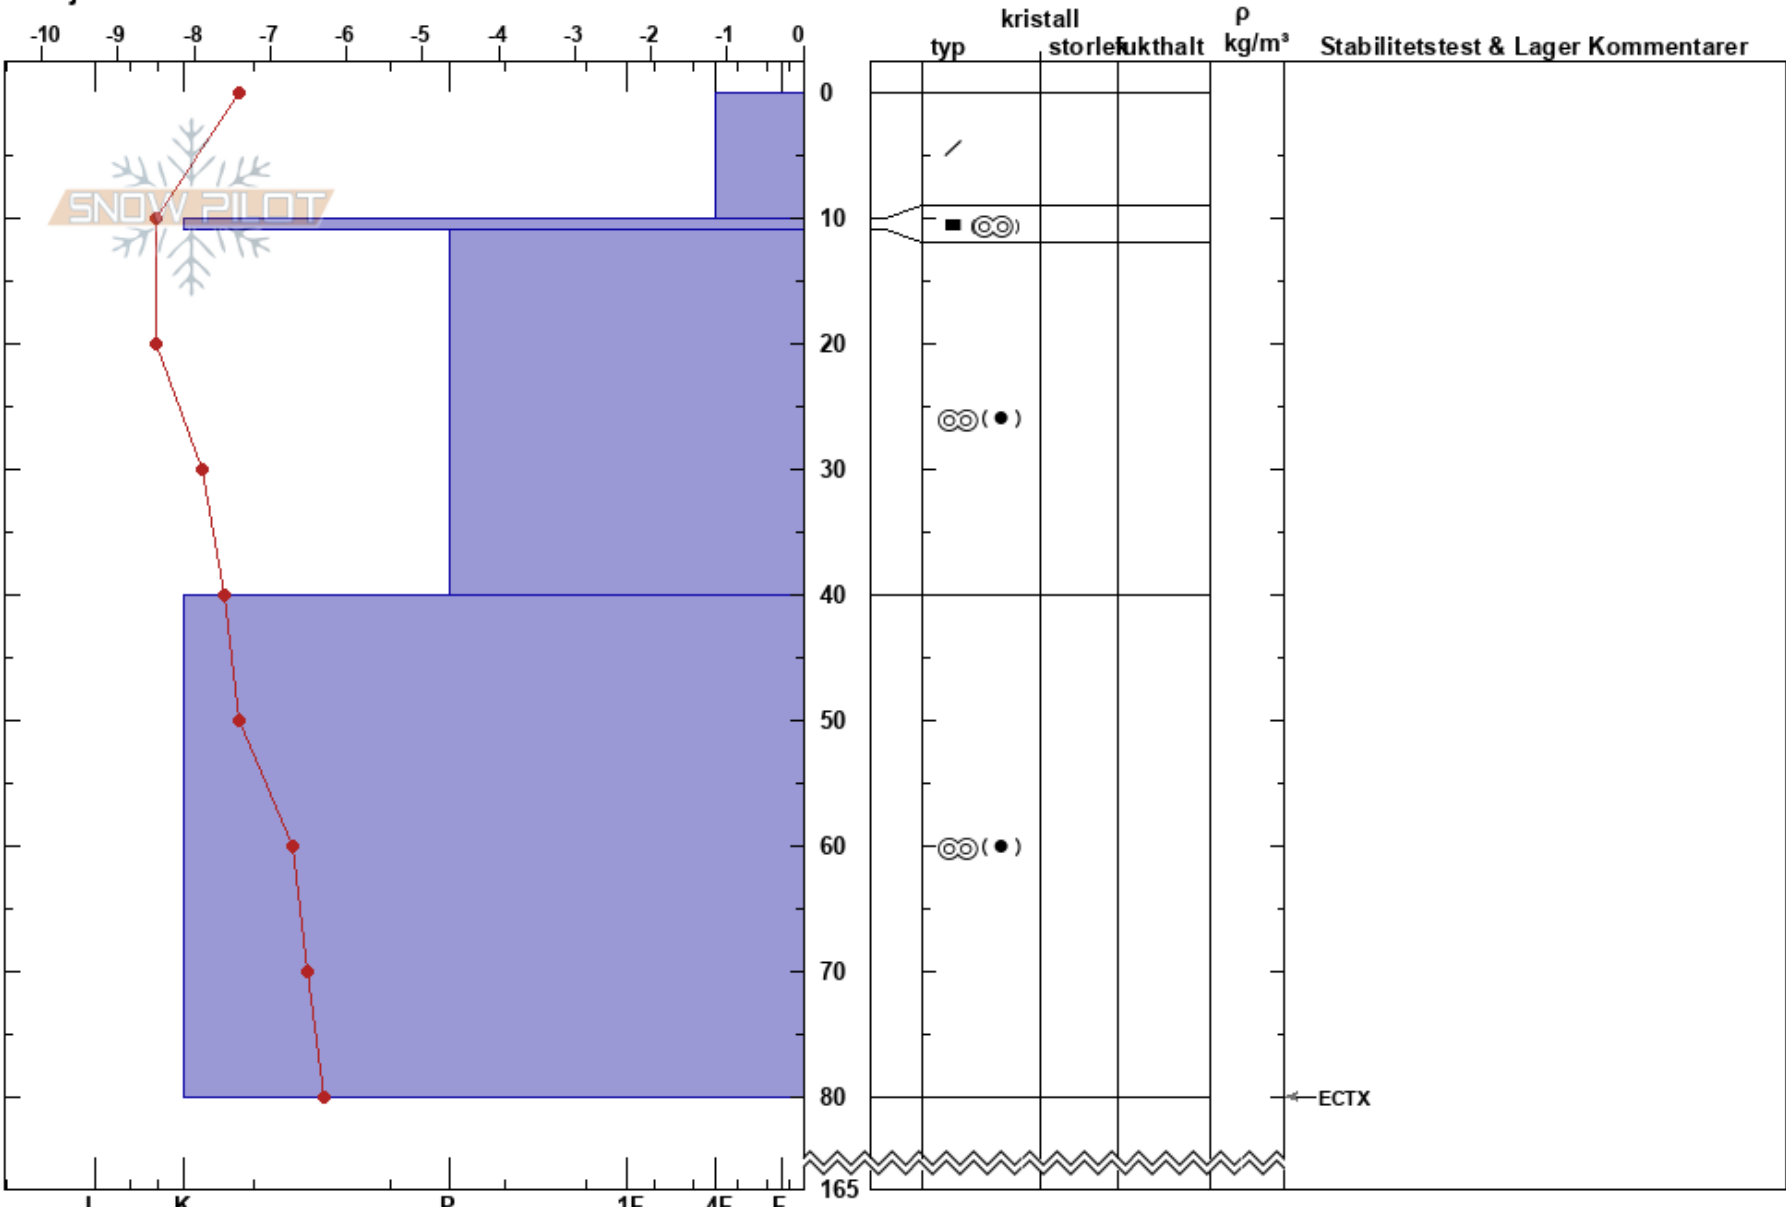

Tempeldalen  
 Sylarna  
 Sweden  
 Höjd: 1433 m  
 Väderstreck: N  
 Detaljerna:

Per Jonsson  
 12/03/2024 - 12:20  
 Koordinat: 63.00457N, 12.21122W  
 Lutning: 22°  
 Snödrev: no

Instabilitet:  
 Lufttemperatur: -1.7°C  
 Molnighet: FEW  
 Nederbörd: NO  
 Vind: Calm

HS:165  
 PF:3  
 Lager Kommentarer:  
 0-10cm: mestorosväckandelagret

Noteringar (beskrivning av terräng):

I K P 1F 4F F