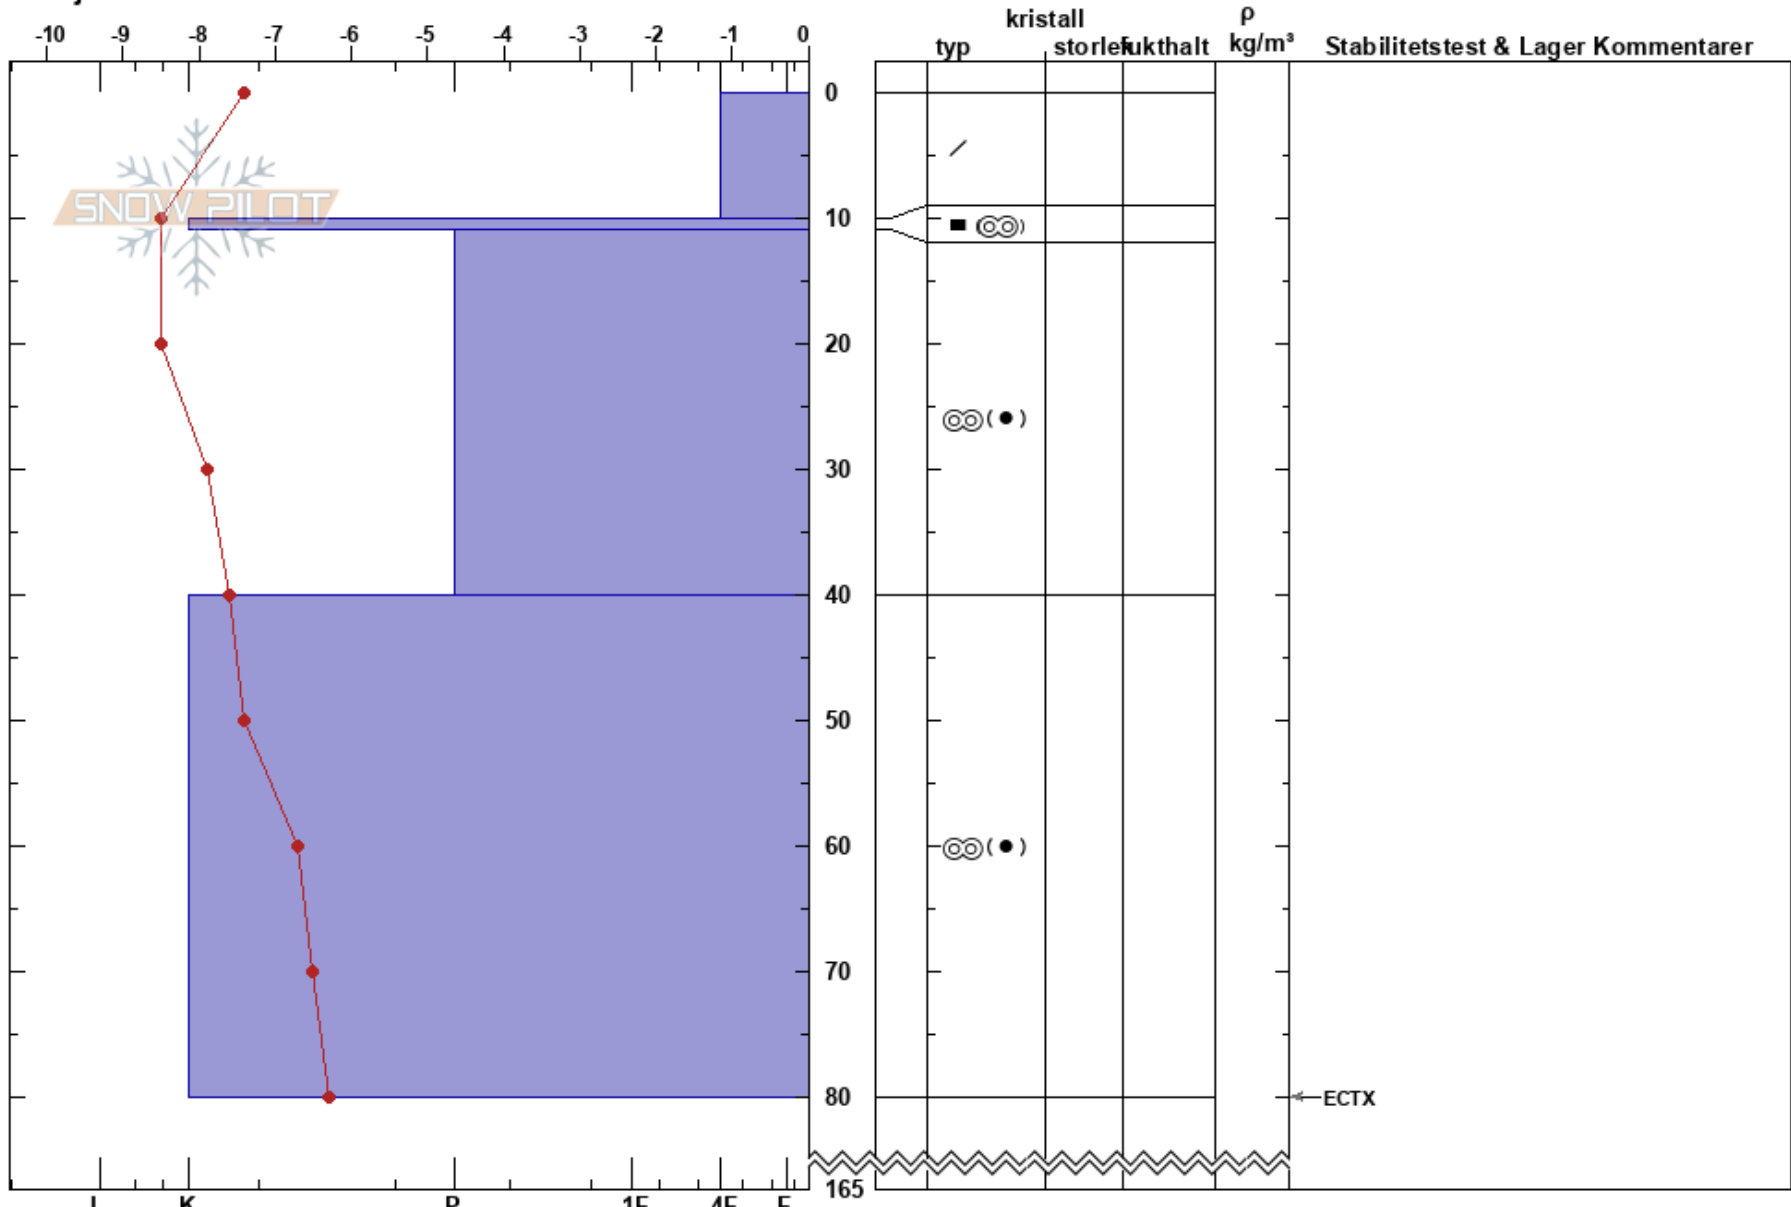

Tempeldalen  
 Sylarna  
 Sweden  
 Höjd: 1433 m  
 Väderstreck: N  
 Detaljerna:

Per Jonsson  
 12/03/2024 - 12:20  
 Koordinat: 63.00457N, 12.21122W  
 Lutning: 22°  
 Snödrev: no

Instabilitet:  
 Lufttemperatur: -1.7°C  
 Molnighet: FEW  
 Nederbörd: NO  
 Vind: Calm

HS:165  
 PF:3  
 Lager Kommentarer: 0-10cm: mestorosväckandelagret

Noteringar (beskrivning av terräng):

I K P 1F 4F F