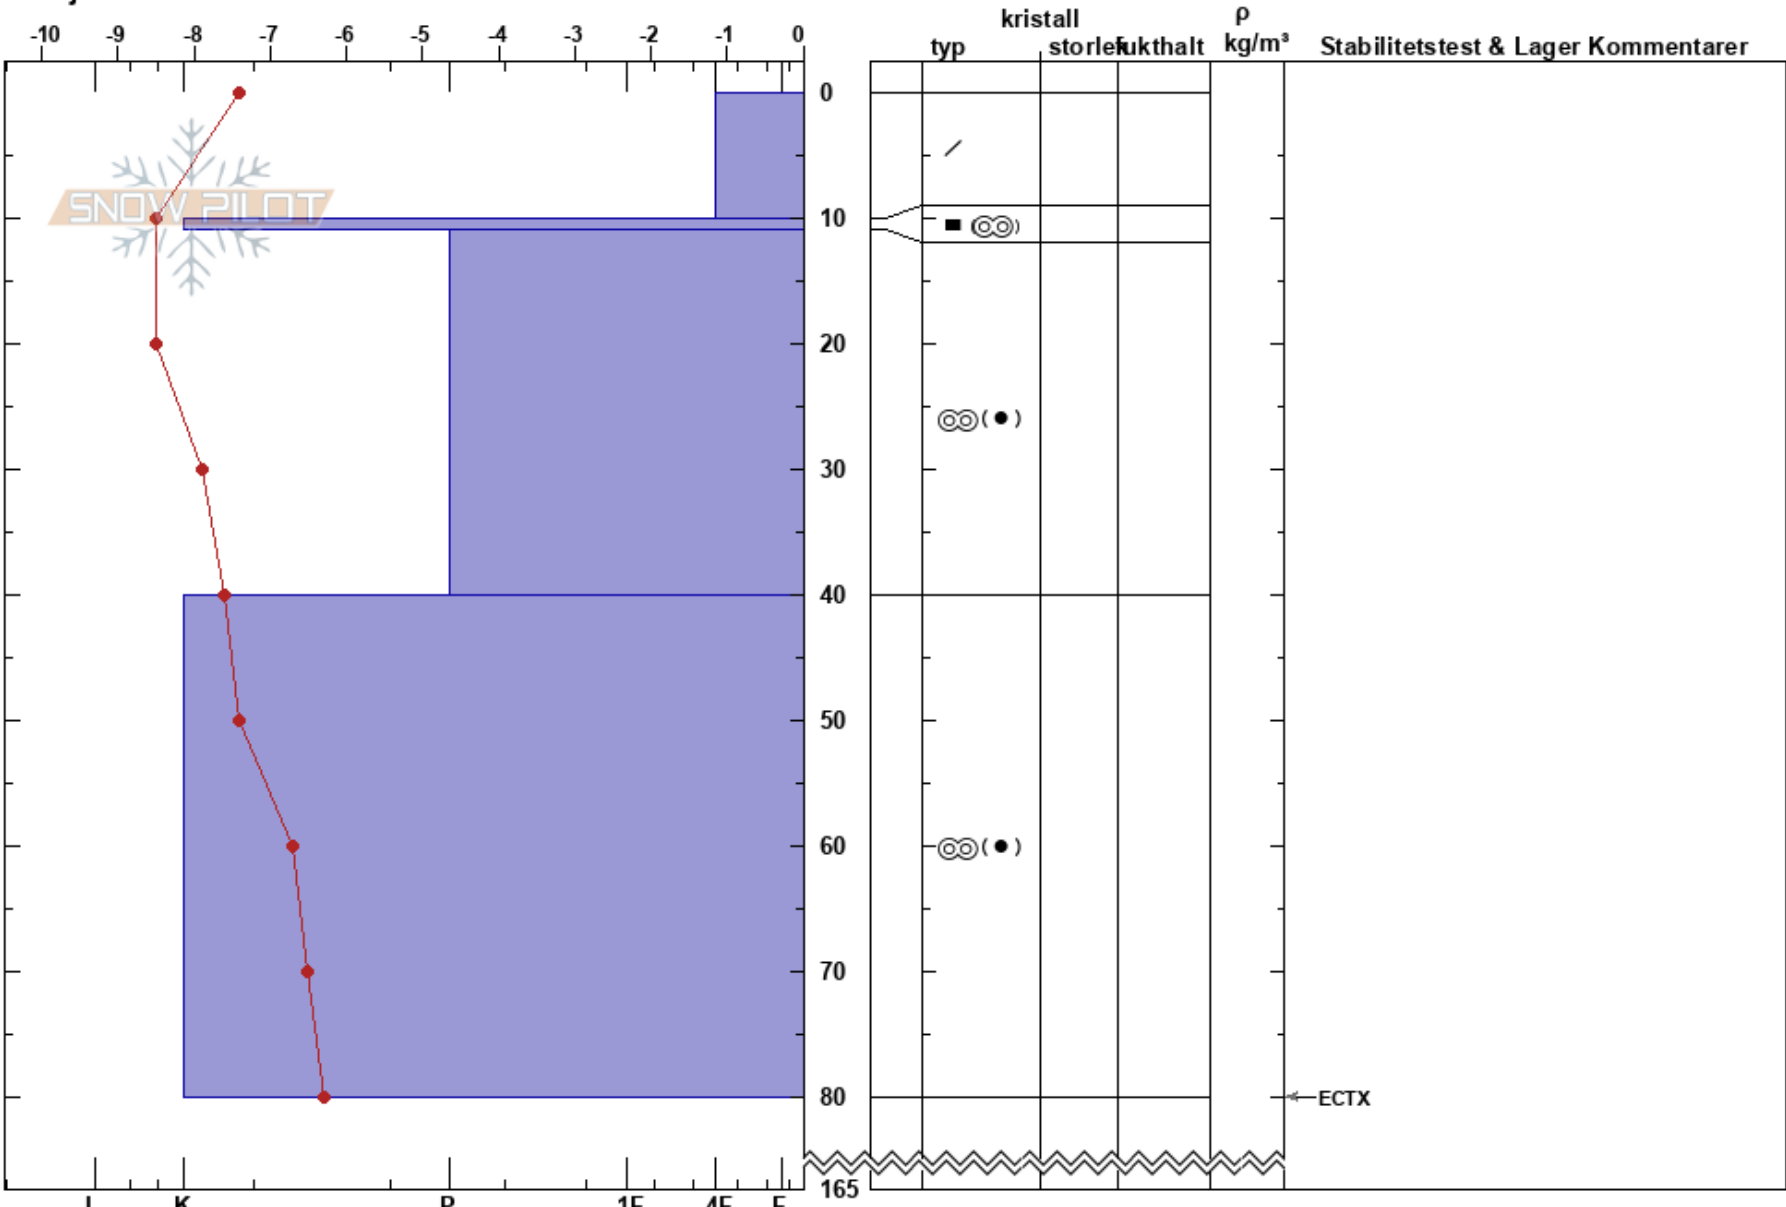

Tempeldalen
Sylarna
Sweden
Höjd: 1433 m
Väderstreck: N
Detaljerna:

Per Jonsson
12/03/2024 - 12:20
Koordinat: 63.00457N, 12.21122W
Lutning: 22°
Snödrev: no

Instabilitet:
Lufttemperatur: -1.7°C
Molnighet: FEW
Nederbörd: NO
Vind: Calm

HS:165
PF:3
Lager Kommentarer:
0-10cm: mestorosväckandelagret

Noteringar (beskrivning av terräng):