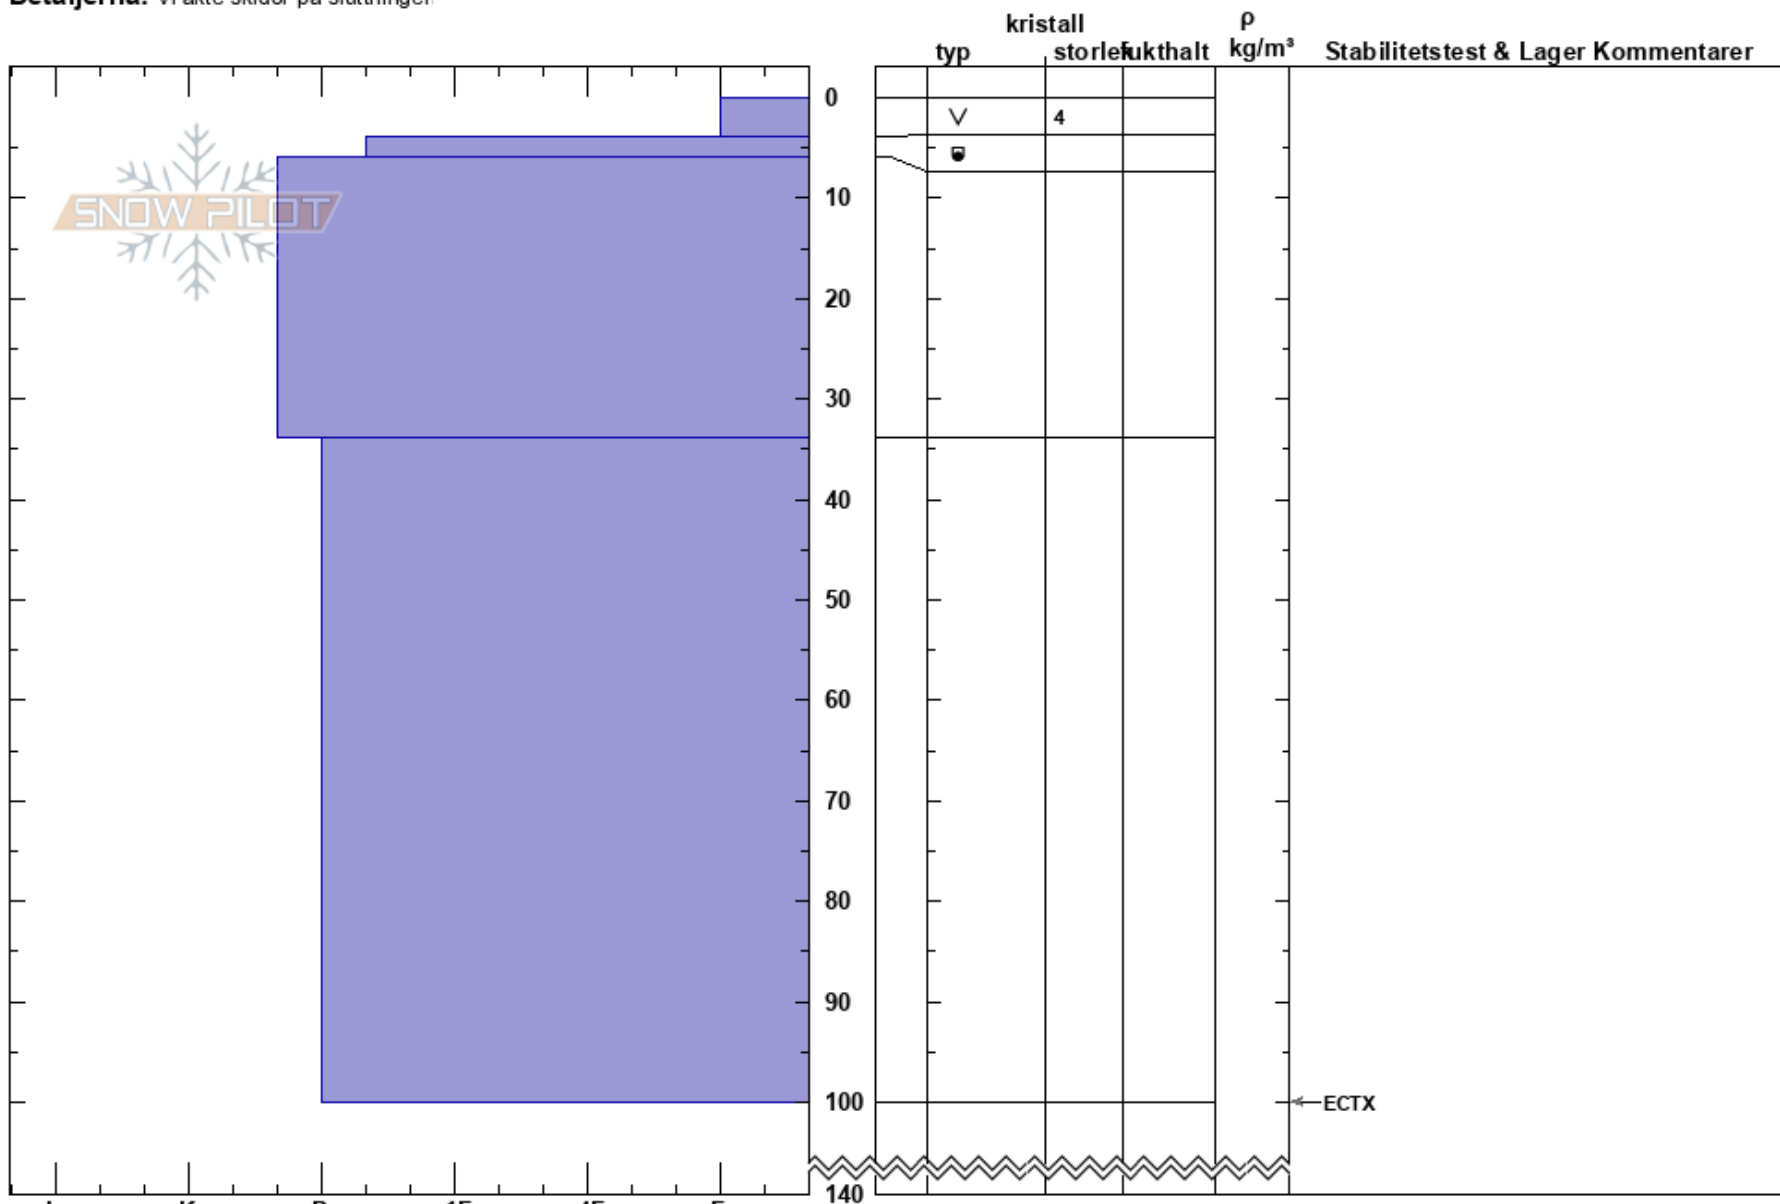

Guodekvärri
Kebnekaise
Sweden
Höjd: 1240 m
Väderstreck: NW
Detaljerna: Vi åkte skidor på slutningen

Tryggve Tirén
12/03/2024 - 11:45
Koordinat: 67.82445N, 18.80791E
Lutning: 35°
Snödriv:

Instabilitet:
Lufttemperatur: -8°C
Molnighet: CLR
Nederbörd: NO
Vind: Calm

HS:140
PF:5

Lager Kommentarer:

Noteringar (beskrivning av terräng): brant läsida just under toppen, gick nätt och jämt såga ut ECT