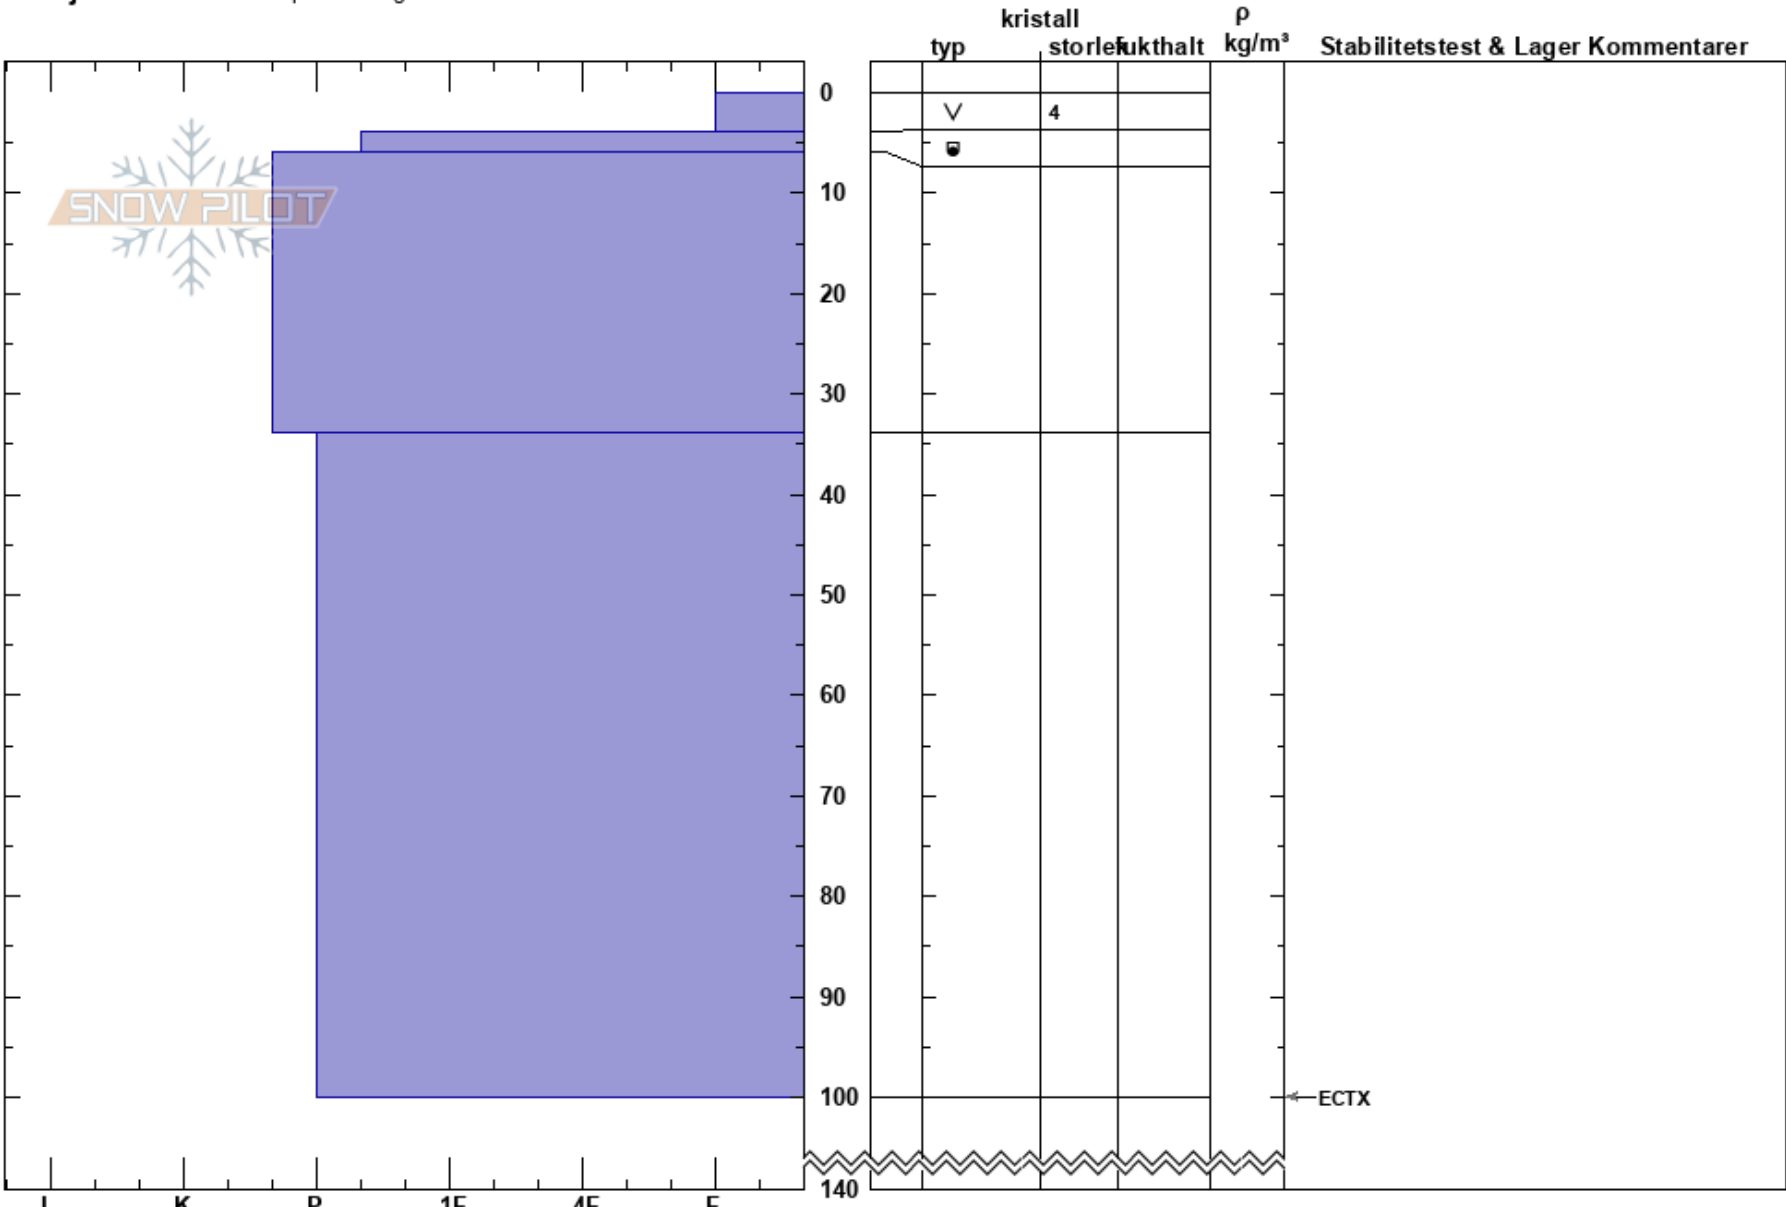

Guodekvärri  
 Kebnekaise  
 Sweden  
 Höjd: 1240 m  
 Väderstreck: NW  
 Detaljerna: Vi åkte skidor på slutningen

Tryggve Tirén  
 12/03/2024 - 11:45  
 Koordinat: 67.82445N, 18.80791E  
 Lutning: 35°  
 Snödräv:

Instabilitet:  
 Lufttemperatur: -8°C  
 Molnighet: CLR  
 Nederbörd: NO  
 Vind: Calm

HS:140  
 Lager Kommentarer:

Noteringar (beskrivning av terräng): brant läsida just under toppen, gick nätt och jämt såga ut ECT