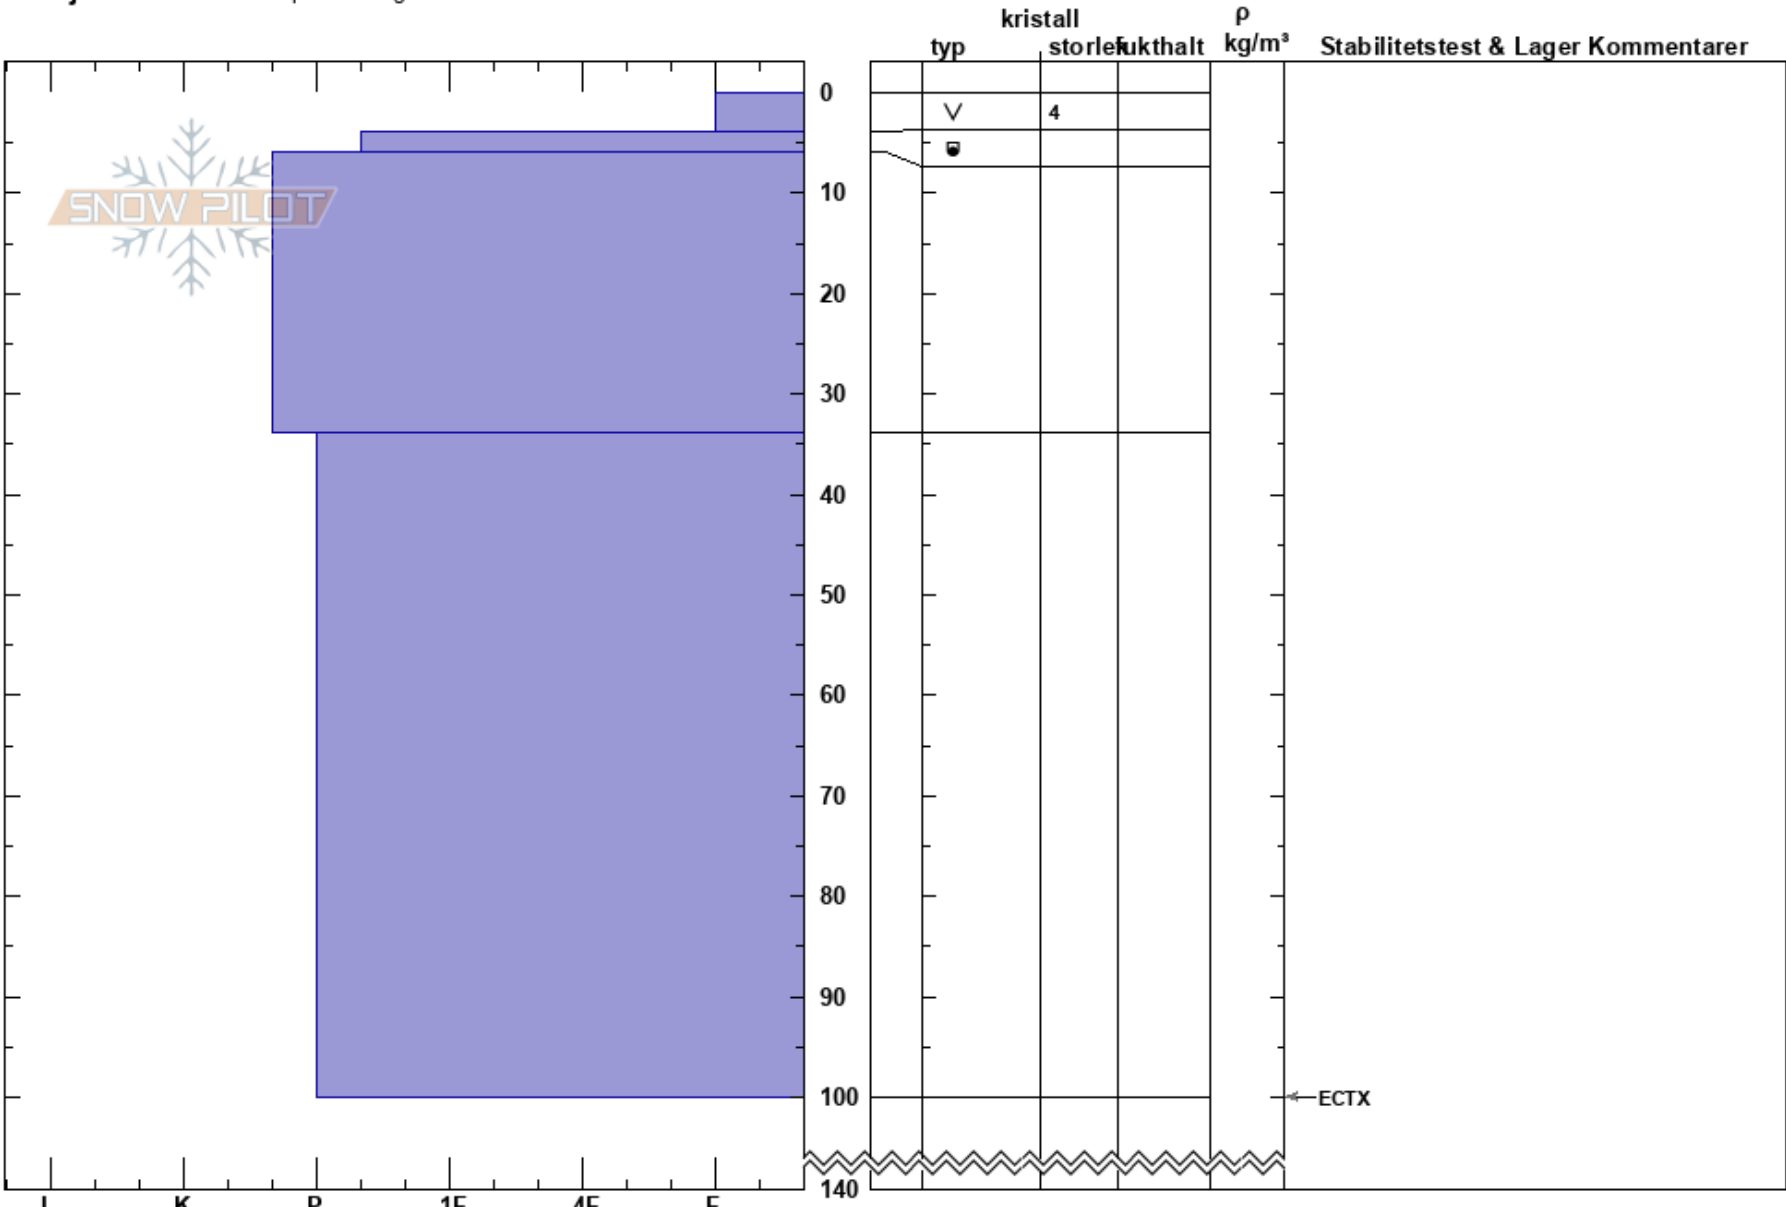

Guodekvärri  
 Kebnekaise  
 Sweden  
 Höjd: 1240 m  
 Väderstreck: NW  
 Detaljerna: Vi åkte skidor på slutningen

Tryggve Tirén  
 12/03/2024 - 11:45  
 Koordinat: 67.82445N, 18.80791E  
 Lutning: 35°  
 Snödräv:

Instabilitet:  
 Lufttemperatur: -8°C  
 Molnighet: CLR  
 Nederbörd: NO  
 Vind: Calm

HS:140  
 PF:5  
 Lager Kommentarer:

**Noteringar (beskrivning av terräng):** brant läsida just under toppen, gick nätt och jämt såga ut ECT