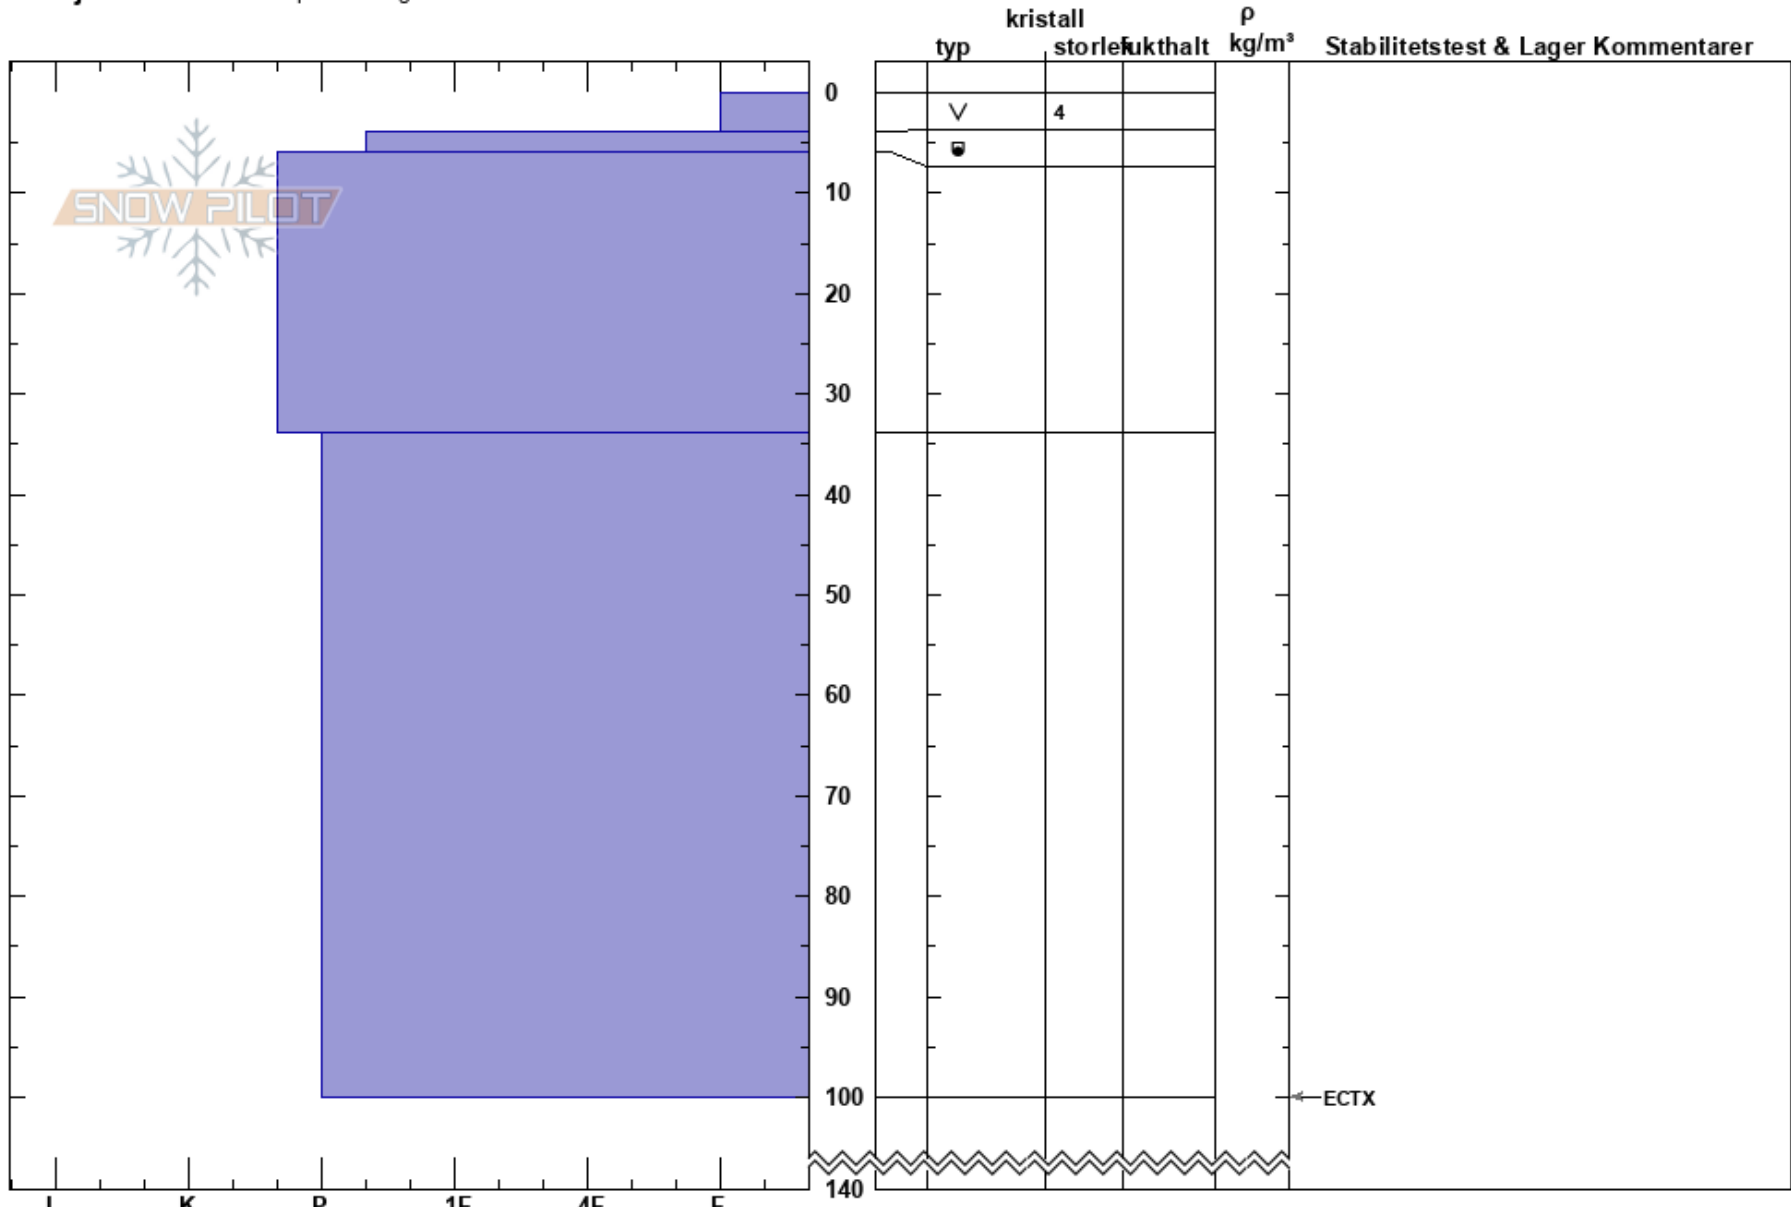

Guodekvärri
Kebnekaise
Sweden
Höjd: 1240 m
Väderstreck: NW
Detaljerna: Vi åkte skidor på slutningen

Tryggve Tirén
12/03/2024 - 11:45
Koordinat: 67.82445N, 18.80791E
Lutning: 35°
Snödriv:

Instabilitet: HS:140
Lufttemperatur: -8°C PF:5
Molnighet: CLR
Nederbörd: NO
Vind: Calm
Lager Kommentarer:

Noteringar (beskrivning av terräng): brant läsida just under toppen, gick nätt och jämt såga ut ECT