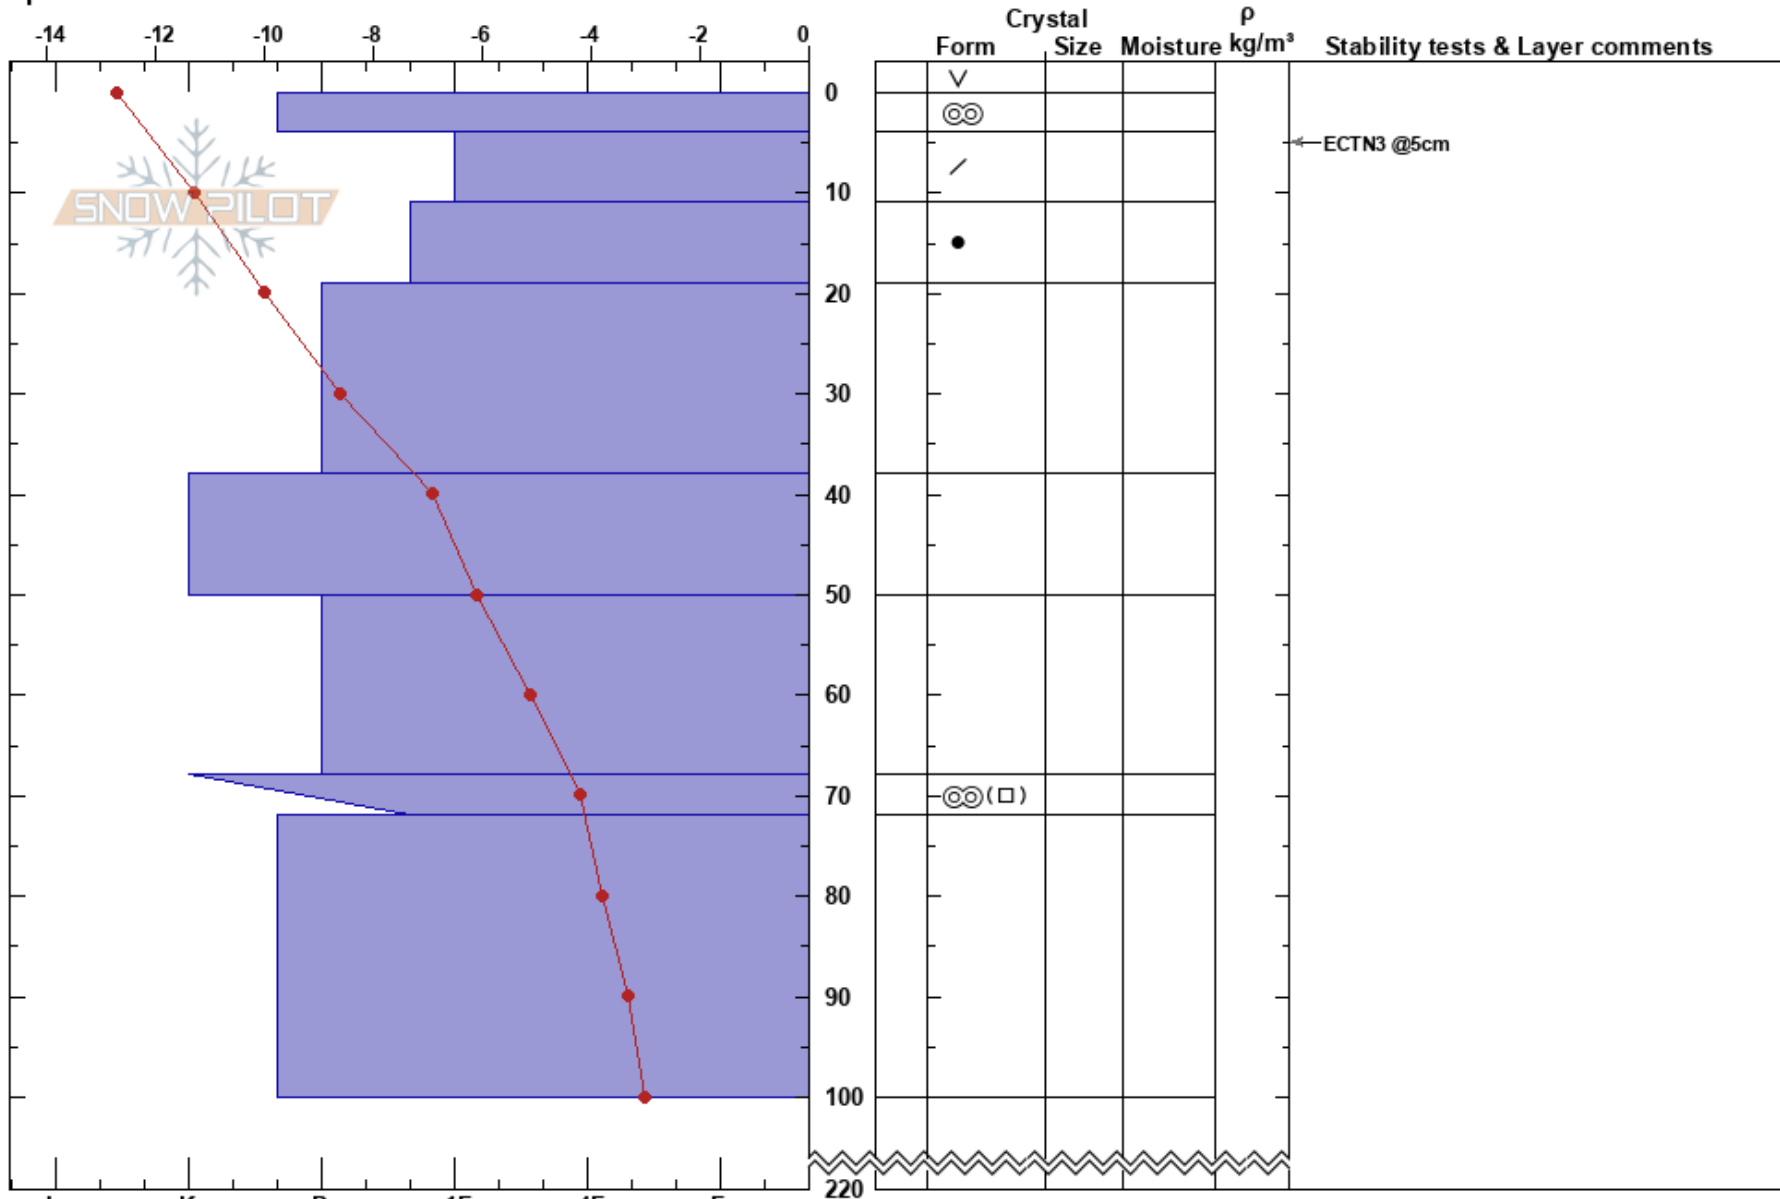

Dälkoenjüenie
 Västra Vindelfjällen
 Sweden
 Elevation: 860 m
 Aspect: 315°
 Specifics:

Sam Hedman
 12/03/2024 - 11:00
 Co-ord: 65.92634N, 15.06080E
 Slope Angle: 27°
 Wind Loading:

Stability:
 Air Temperature: -6°C
 Sky Cover: CLR
 Precipitation: NO
 Wind: Calm

HS:220
 PF:2
 4-11cm:Problematic layer

Notes: Hårda snöytor och vindpinat. Små SH kristaller på ALP, större SH vid TL och BTL.