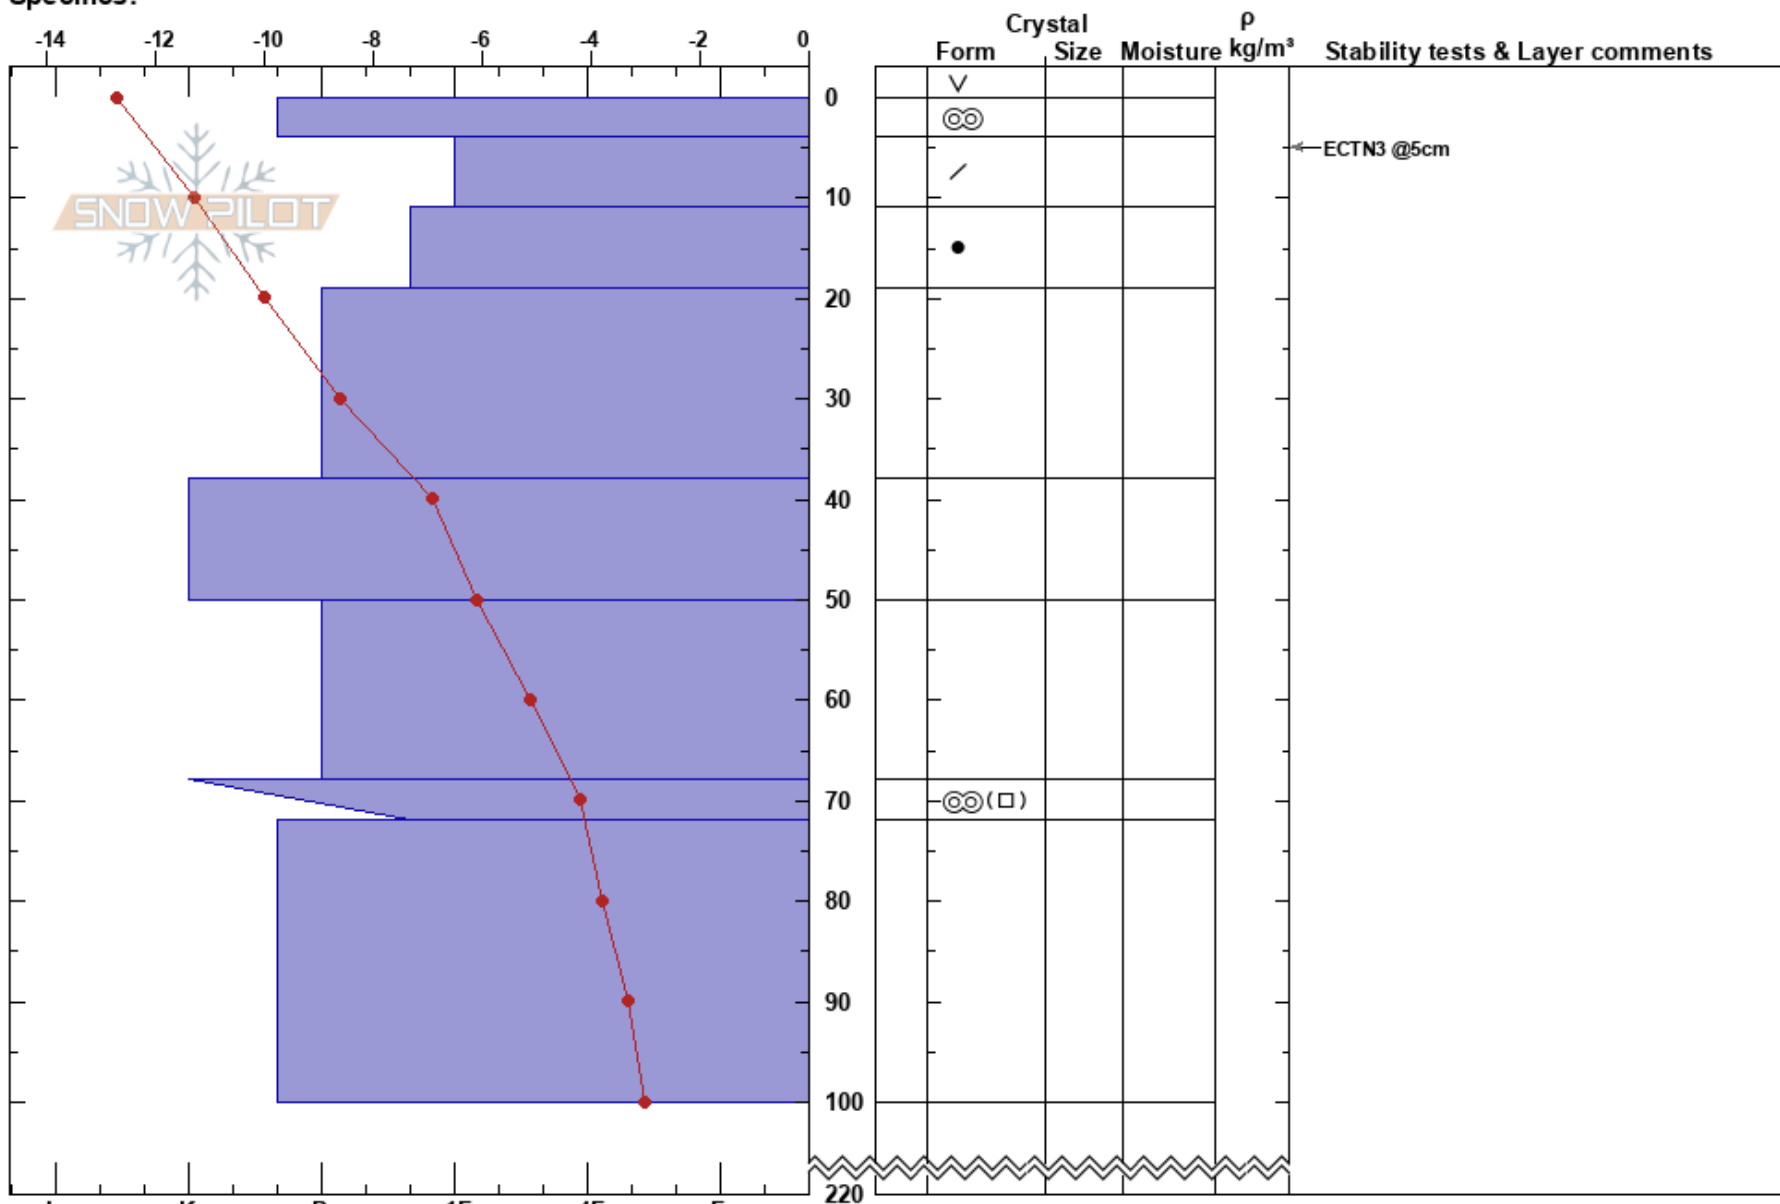

Dälkoenjüenie
Västra Vindelfjällen
Sweden
Elevation: 860 m
Aspect: 315°
Specifics:

Sam Hedman
12/03/2024 - 11:00
Co-ord: 65.92634N, 15.06080E
Slope Angle: 27°
Wind Loading:

Stability:
Air Temperature: -6°C
Sky Cover: CLR
Precipitation: NO
Wind: Calm
HS:220
PF:2
4-11cm:Problematic layer

Notes: Hårda snöytor och vindpinat. Små SH kristaller på ALP, större SH vid TL och BTL.