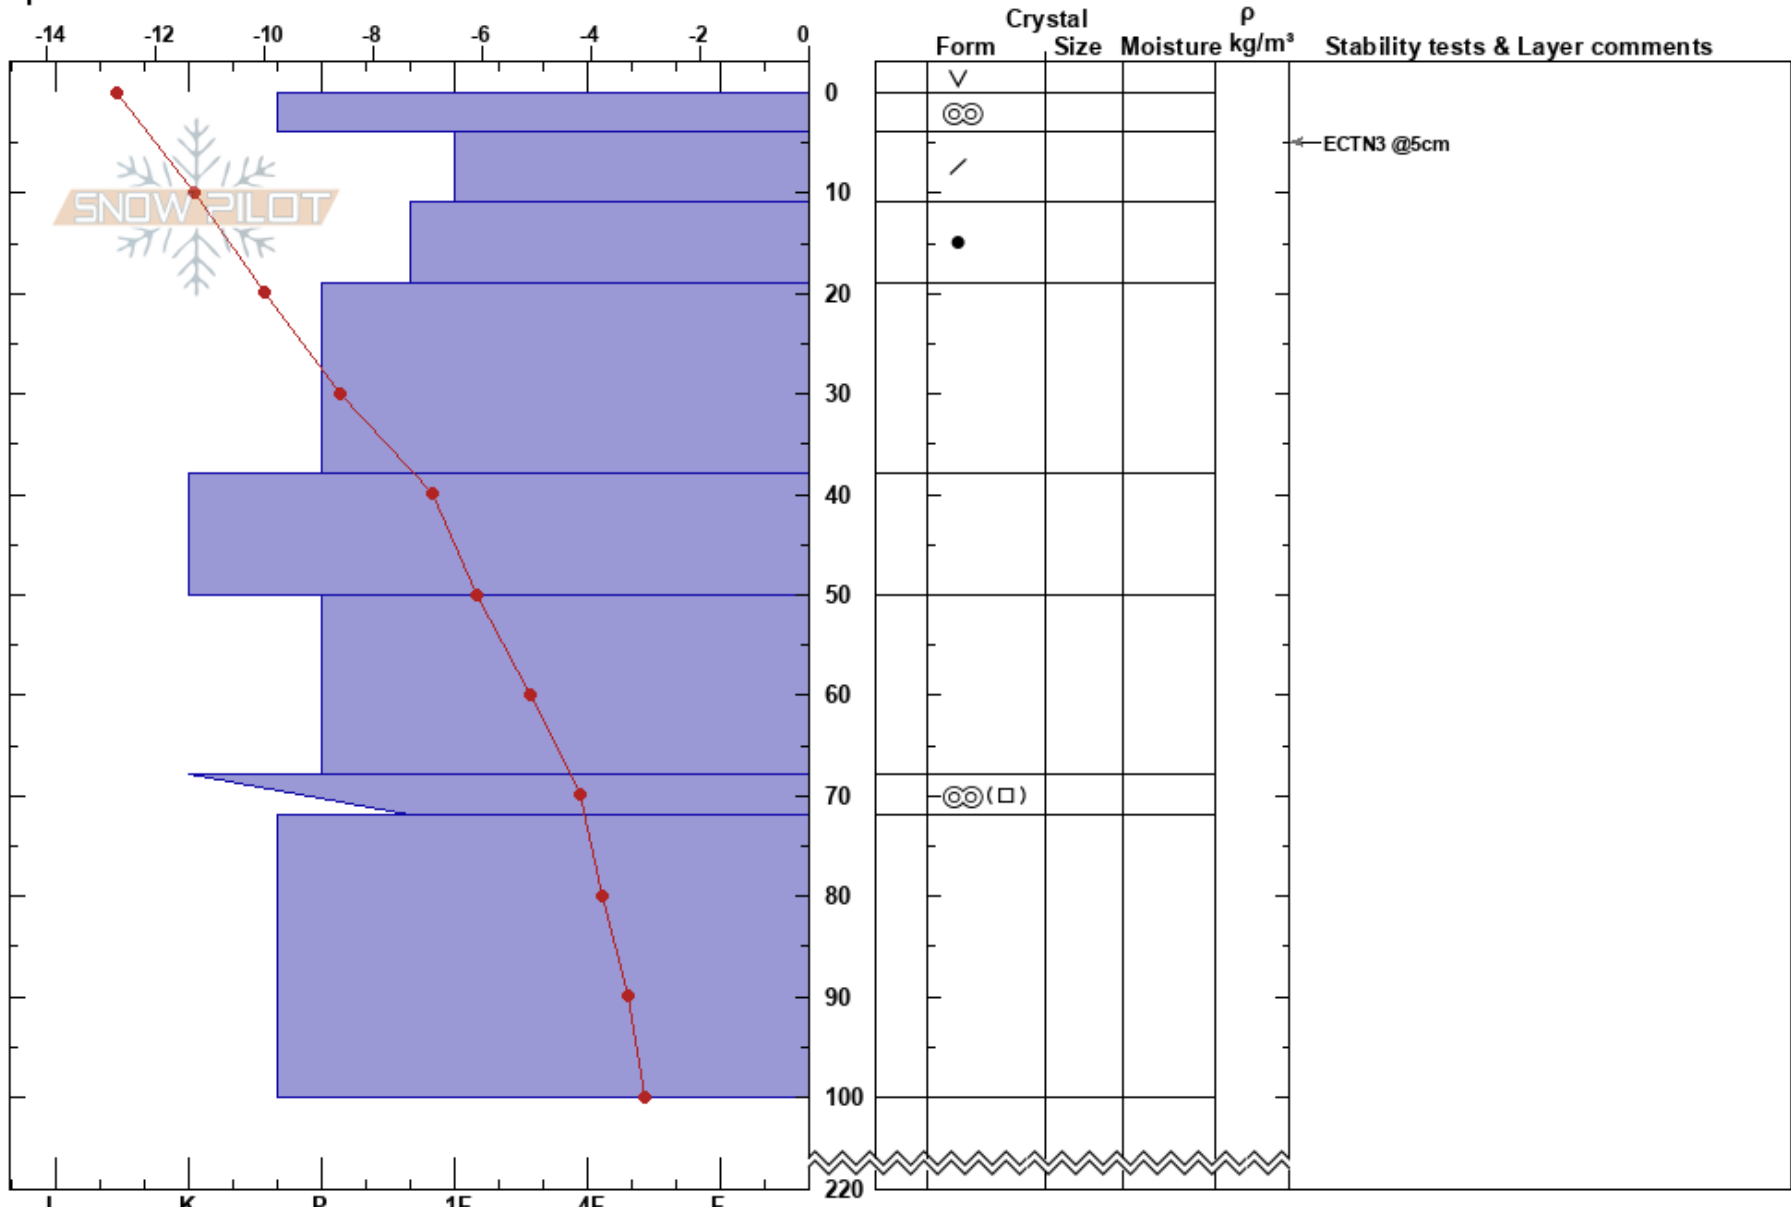

Dälkoenjüenie
 Västra Vindelfjällen
 Sweden
 Elevation: 860 m
 Aspect: 315°
 Specifics:

Sam Hedman
 12/03/2024 - 11:00
 Co-ord: 65.92634N, 15.06080E
 Slope Angle: 27°
 Wind Loading:

Stability:
 Air Temperature: -6°C
 Sky Cover: CLR
 Precipitation: NO
 Wind: Calm

HS:220
 PF:2
 4-11cm:Problematic layer

Notes: Hårda snöytor och vindpinat. Små SH kristaller på ALP, större SH vid TL och BTL.