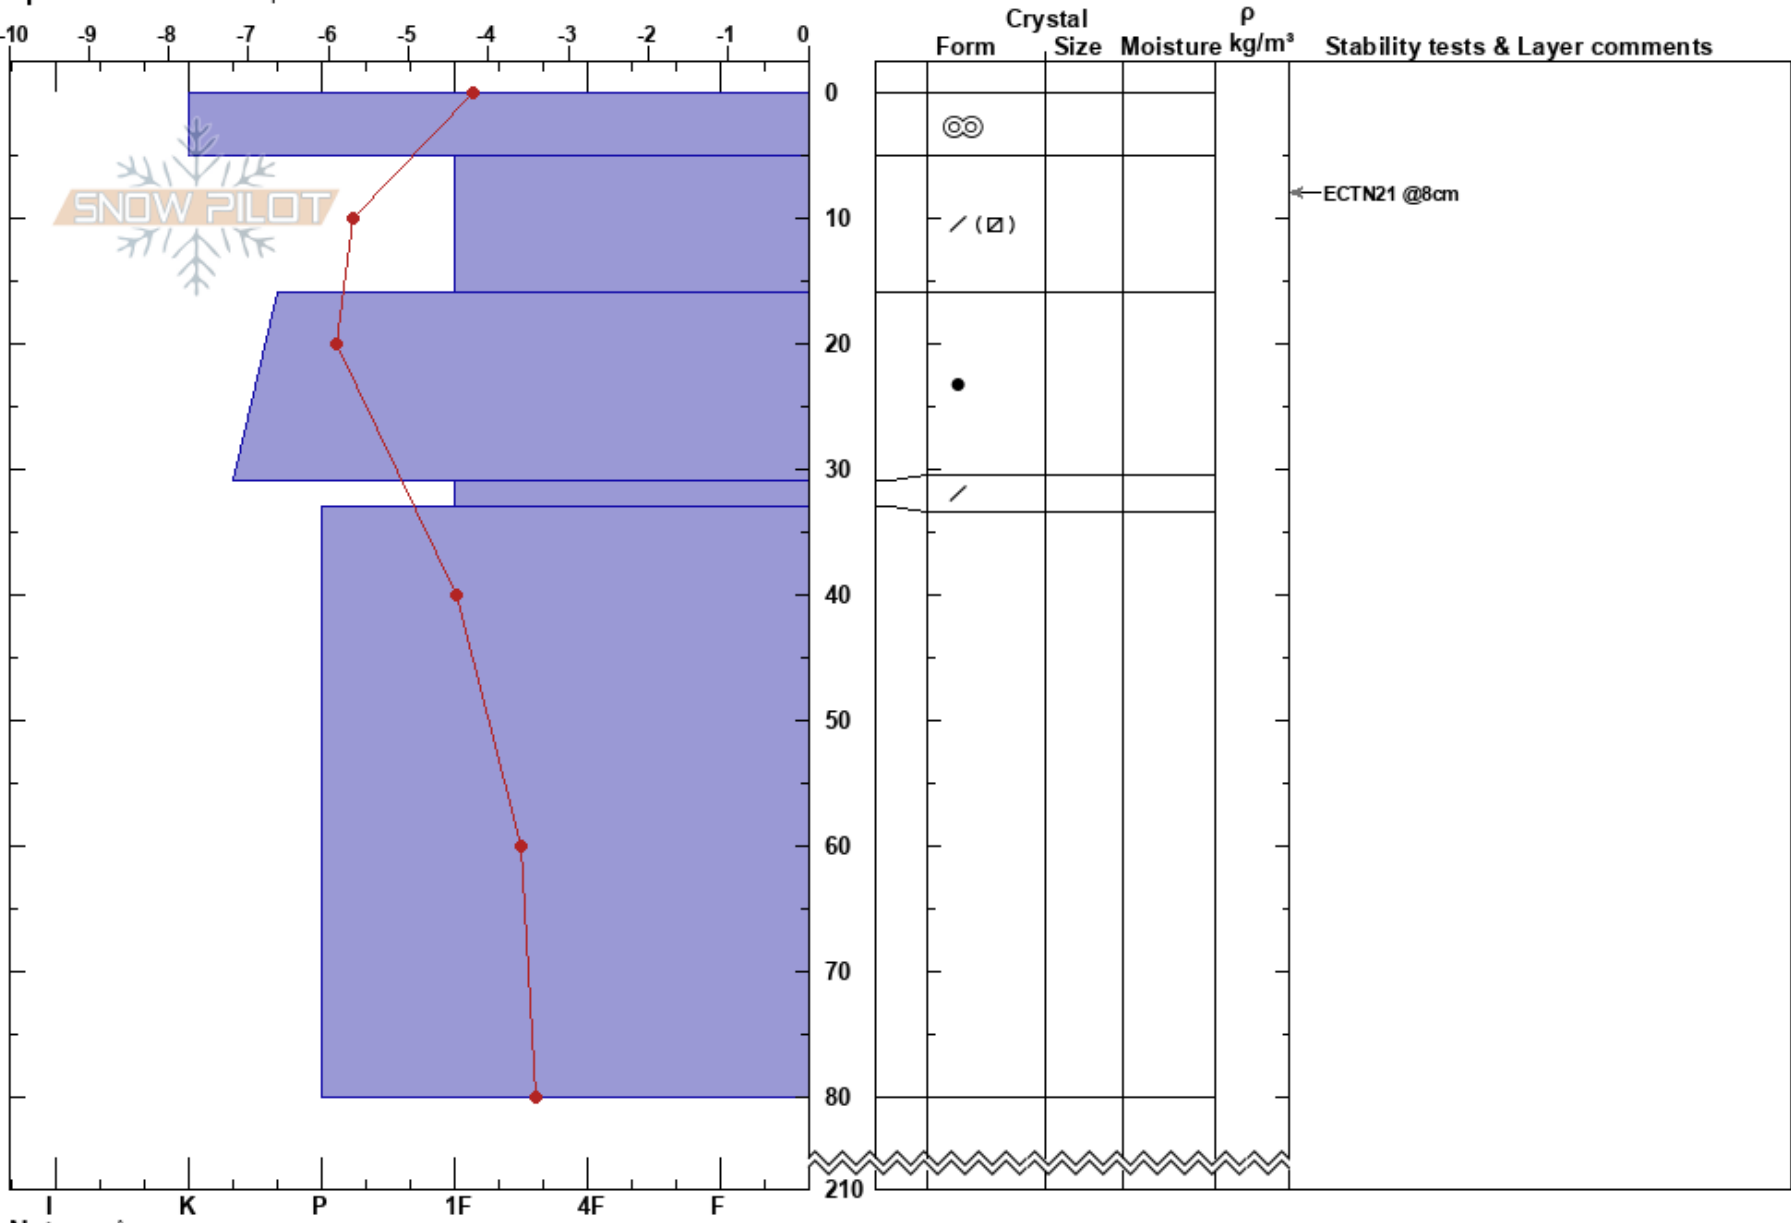

Sarviestjånke Mortsen  
 Västra Vindelfjällen  
 Sweden  
 Elevation: 890 m  
 Aspect: 190°  
 Specifics: We skied slope

Sam Hedman  
 11/03/2024 - 11:00  
 Co-ord: 65.77020N, 15.24087E  
 Slope Angle: 29°  
 Wind Loading: no

Stability: **HS:210** **Layer Notes:**  
 Air Temperature: -2°C **PF:1** 5-16cm: Problematic layer  
 Sky Cover: CLR  
 Precipitation: NO  
 Wind: SE Light Breeze

**Notes:** Hårda snöytor och skarar. Kallt i luften. Ingenting tinar.