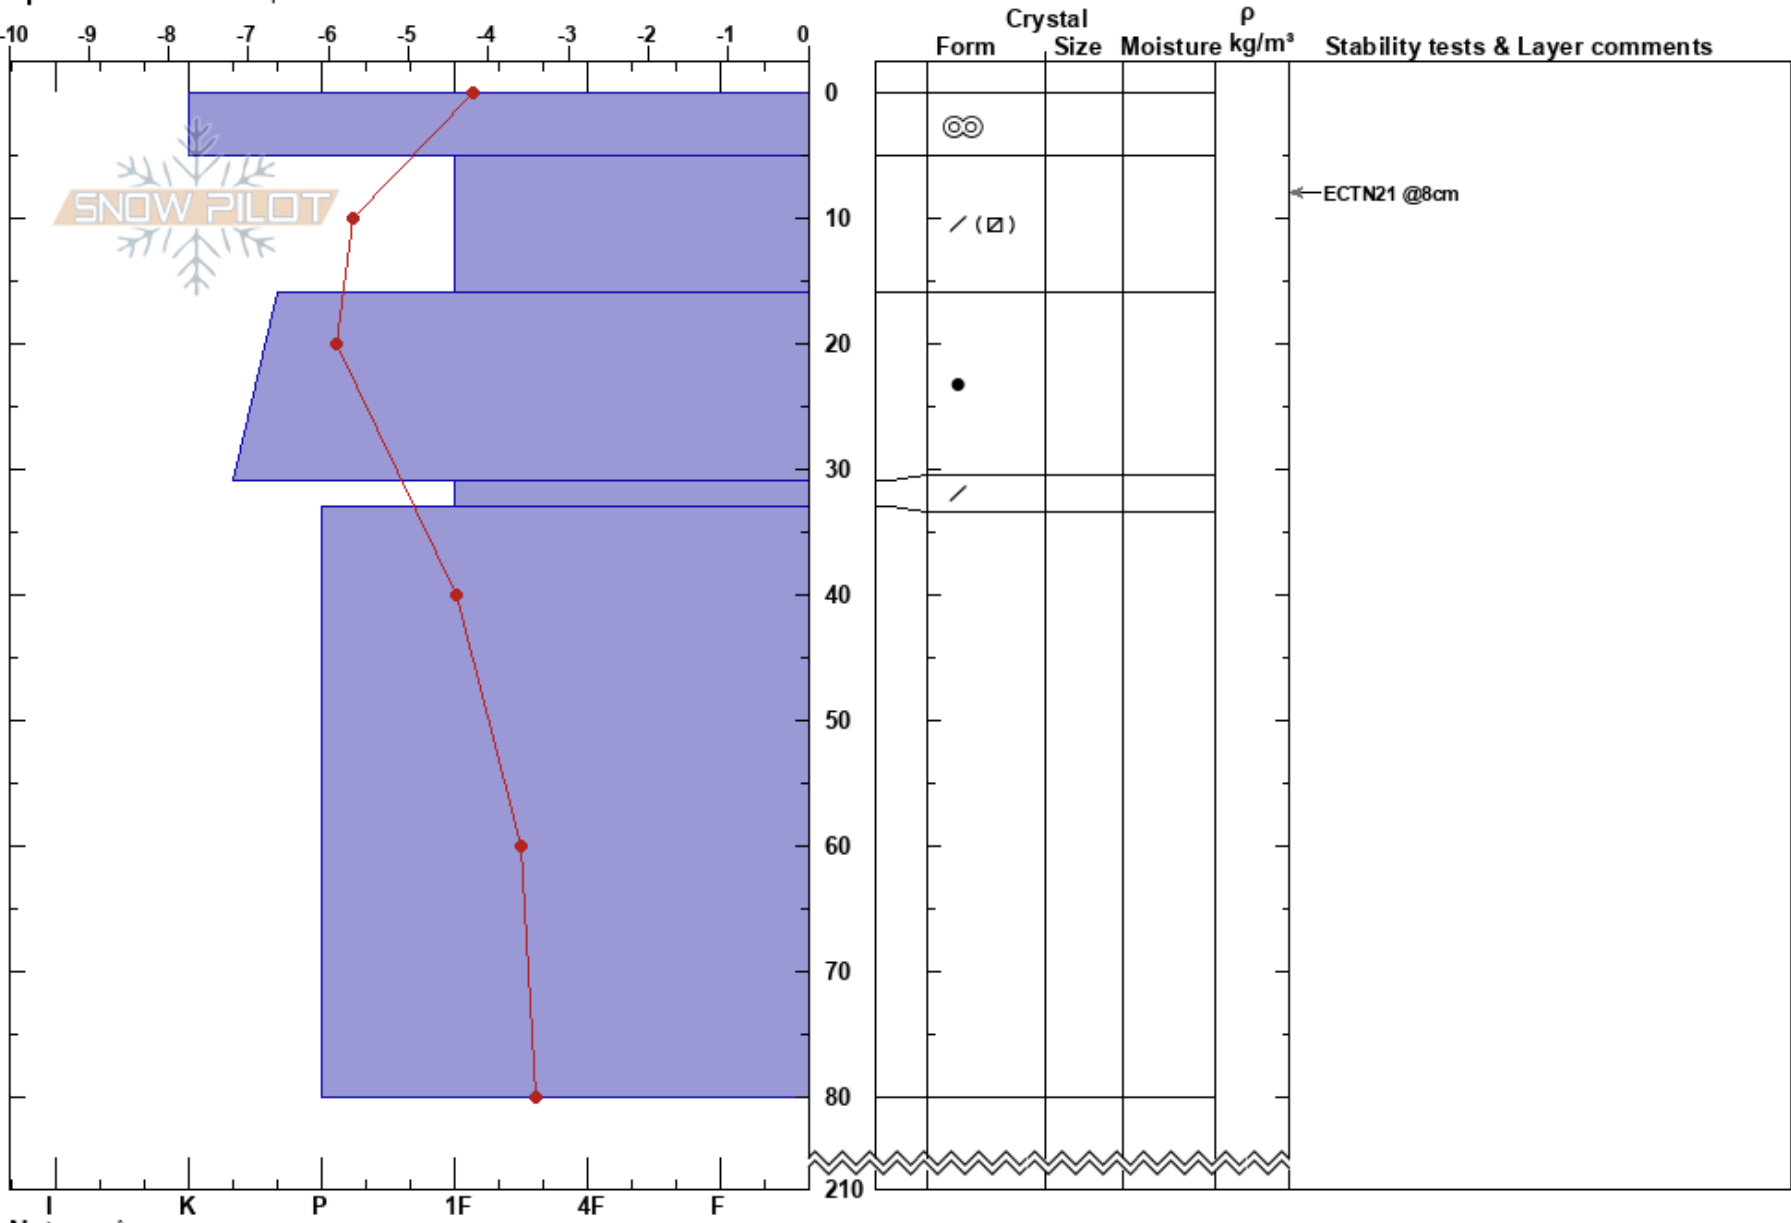

Sarviestjånke Mortsen
 Västra Vindelfjällen
 Sweden
Elevation: 890 m
Aspect: 190°
Specifics: We skied slope

Sam Hedman
 11/03/2024 - 11:00
Co-ord: 65.77020N, 15.24087E
Slope Angle: 29°
Wind Loading: no

Stability: HS:210
Air Temperature: -2°C
Sky Cover: CLR
Precipitation: NO
Wind: SE Light Breeze
Layer Notes: HS:210 PF:1 5-16cm: Problematic layer

Notes: Hårda snöytor och skarar. Kallt i luften. Ingenting tinar.