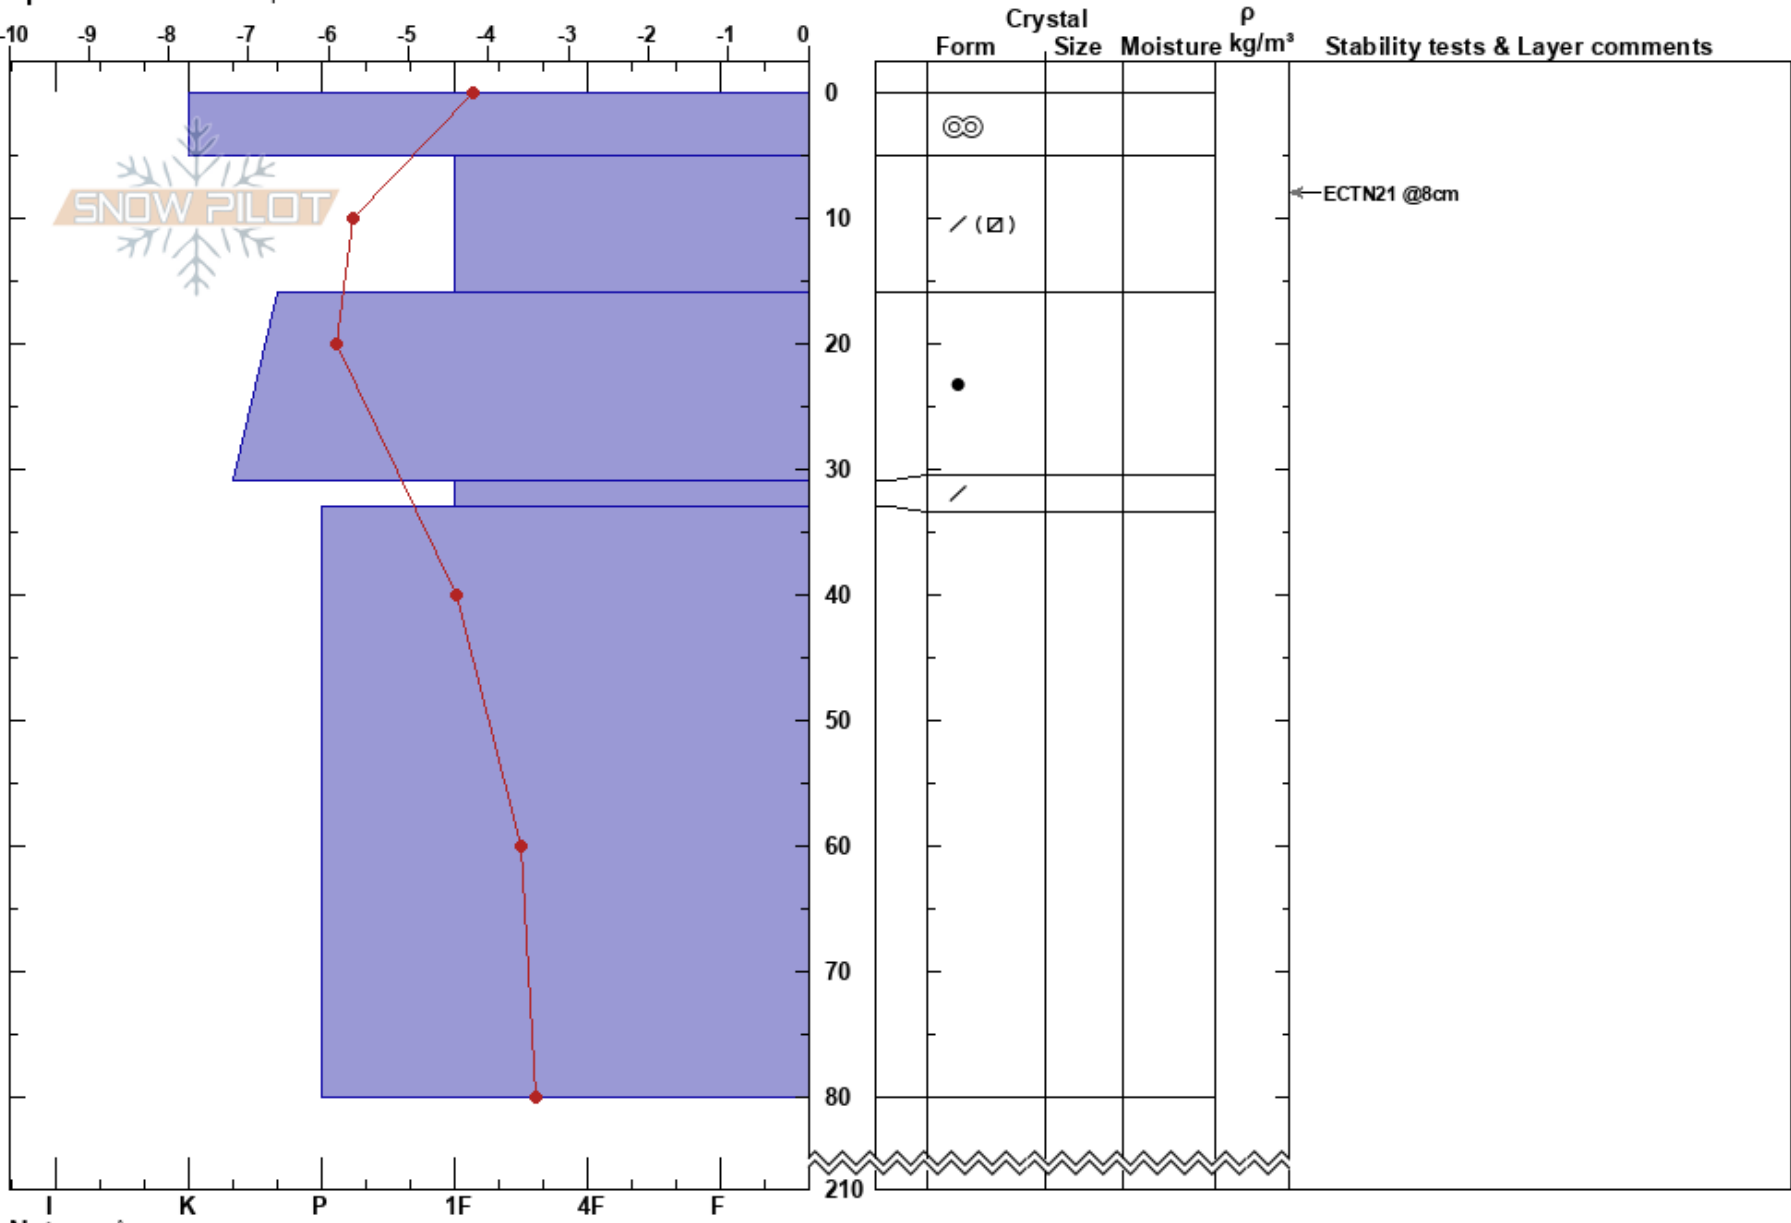

Sarviestjånke Mortsen
 Västra Vindelfjällen
 Sweden
 Elevation: 890 m
 Aspect: 190°
 Specifics: We skied slope

Sam Hedman
 11/03/2024 - 11:00
 Co-ord: 65.77020N, 15.24087E
 Slope Angle: 29°
 Wind Loading: no

Stability: **HS:210** **Layer Notes:**
 Air Temperature: -2°C **PF:1** 5-16cm: Problematic layer
 Sky Cover: CLR
 Precipitation: NO
 Wind: SE Light Breeze

Notes: Hårda snöytor och skarar. Kallt i luften. Ingenting tinar.