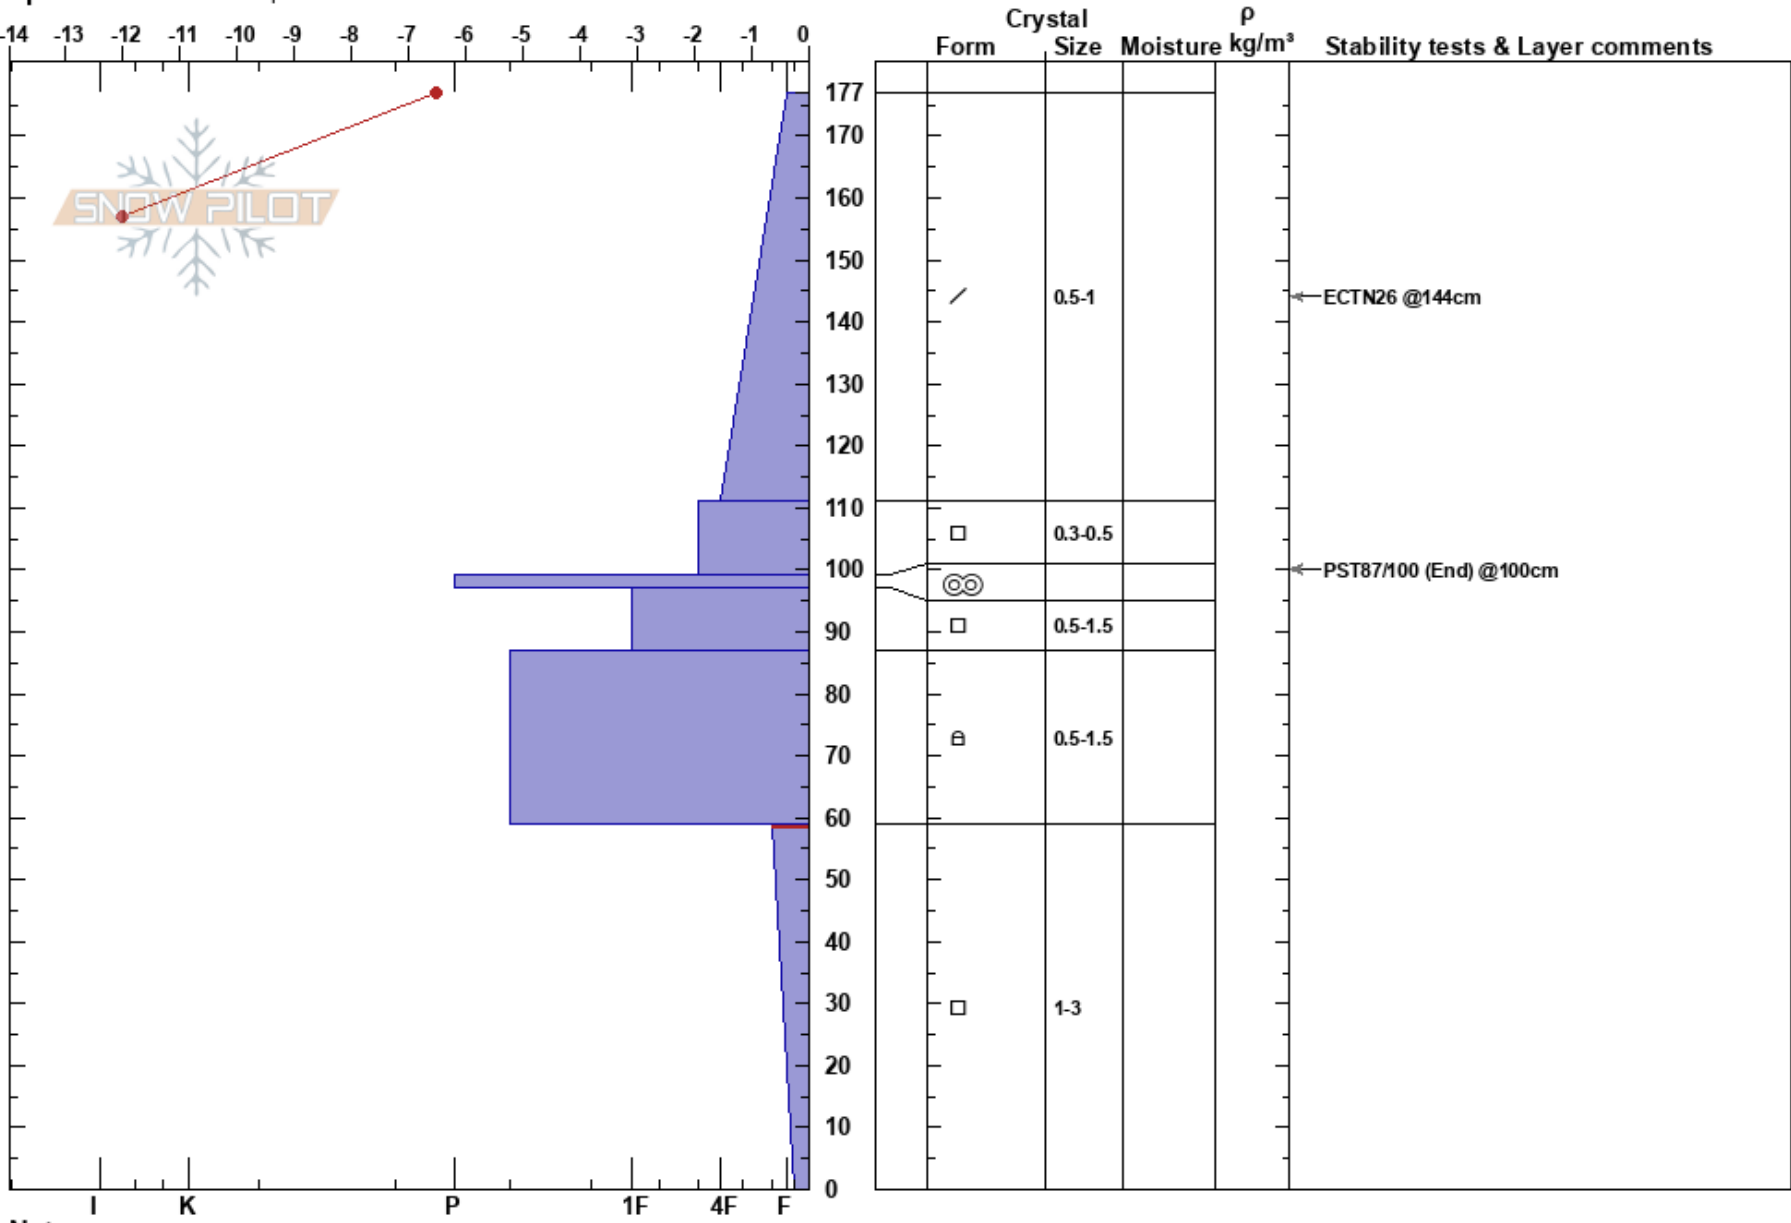

Mill Point  
 Bitterroot  
 MT  
**Elevation:** 8274 ft  
**Aspect:** NE  
**Specifics:** We skied slope

Payton Schiff  
 03/10/2024 - 1:33pm  
**Co-ord:** 11T 709729W 5130016N  
**Slope Angle:** 29°  
**Wind Loading:** previous

**Stability:**  
**Air Temperature:** -6.5°C  
**Sky Cover:** OVC  
**Precipitation:** S-1  
**Wind:** SW Light Breeze

**HS:**177  
 59-0cm: Problematic layer

**Notes:** moderate ridge top gusts