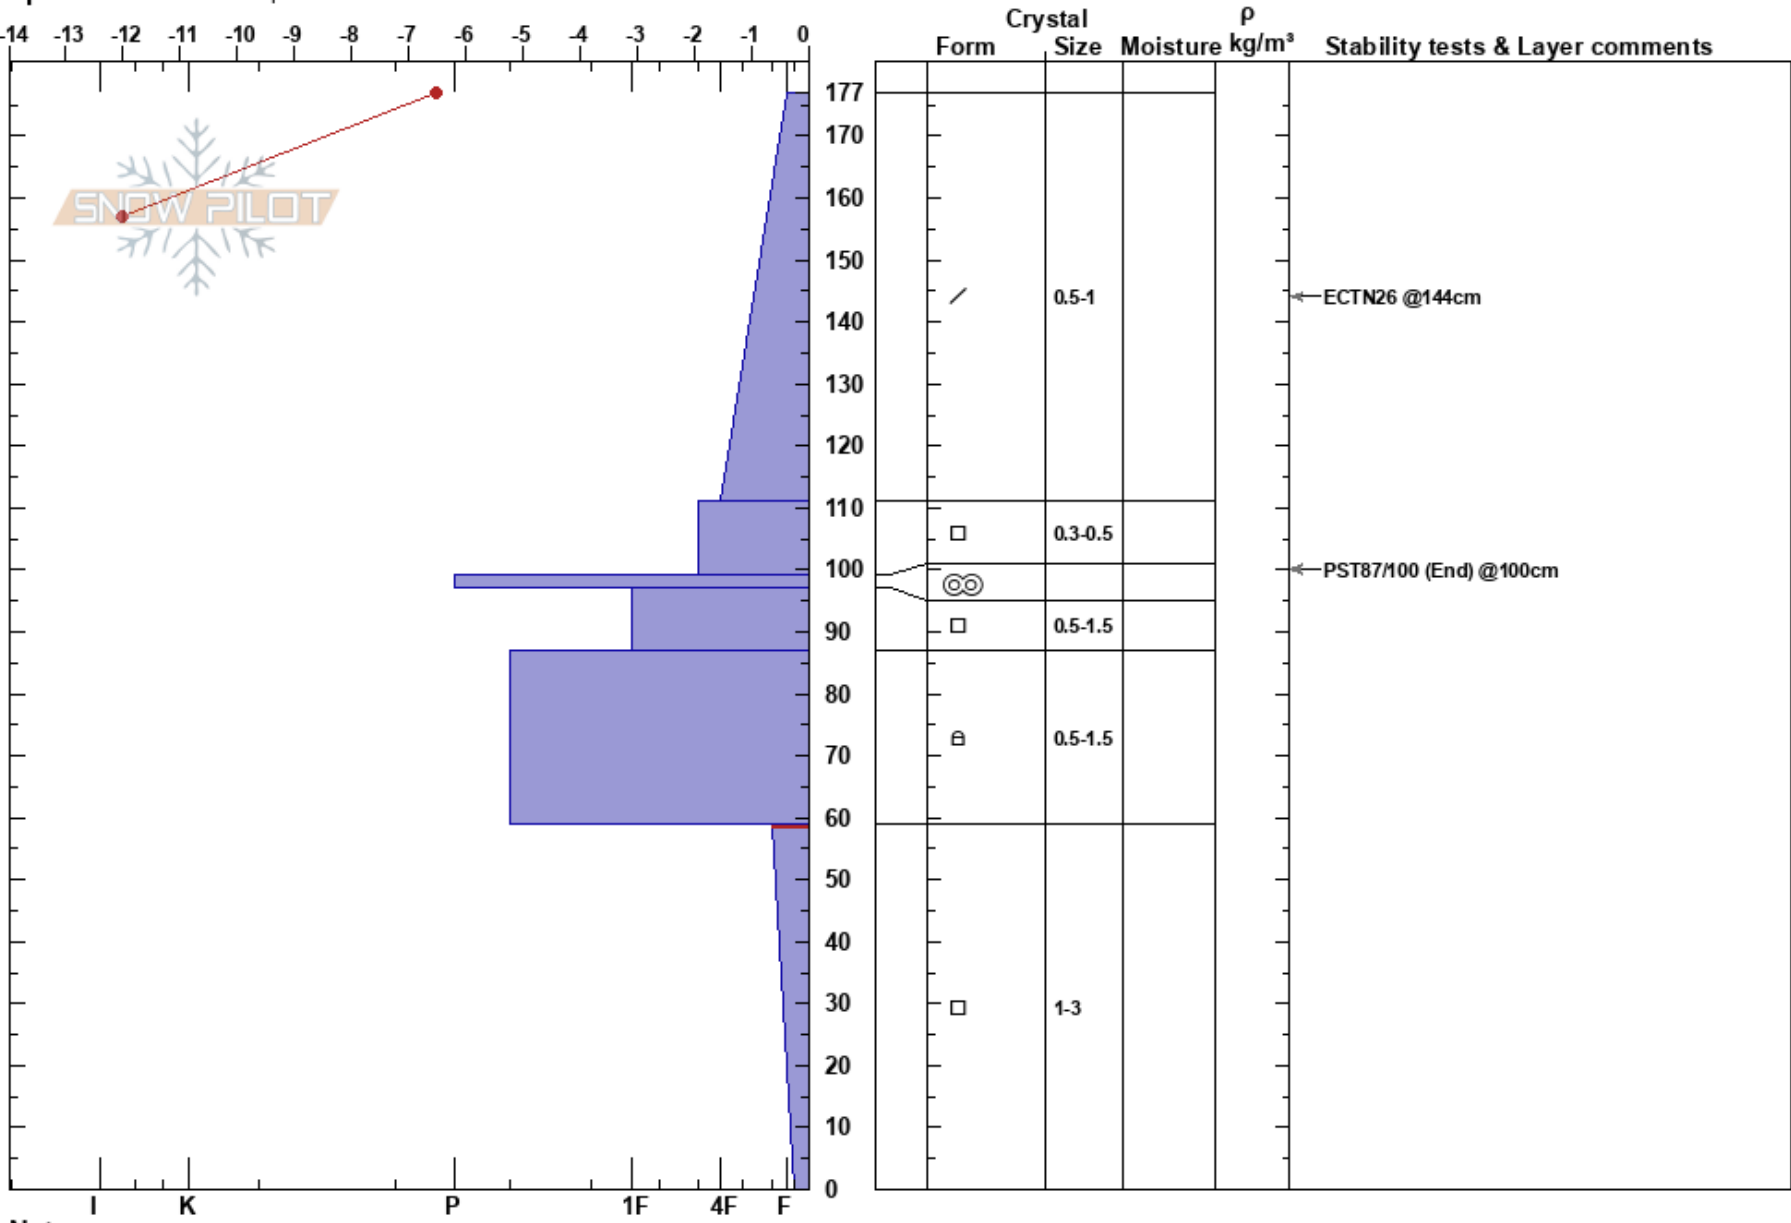

Mill Point  
 Bitterroot  
 MT  
**Elevation:** 8274 ft  
**Aspect:** NE  
**Specifics:** We skied slope

Payton Schiff  
 03/10/2024 - 1:33pm  
**Co-ord:** 11T 709729W 5130016N  
**Slope Angle:** 29°  
**Wind Loading:** previous

**Stability:**  
**Air Temperature:** -6.5°C  
**Sky Cover:** OVC  
**Precipitation:** S-1  
**Wind:** SW Light Breeze

**HS:** 177  
**Layer Notes:**  
 59-0cm: Problematic layer

**Notes:** moderate ridge top gusts